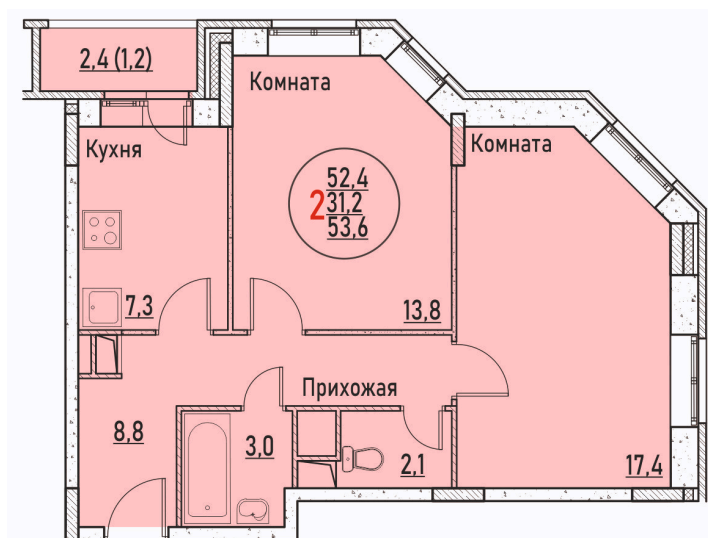

Номер: 10

2 КОМНАТНАЯ 53.6 м²

Отсканируйте QR-код и смотрите на сайте жк-березовая-роща-раменское.рф

5 930 912 руб.

В ипотеку **от 27 840 руб.**

Корпус	11	Этаж	1
Секция	1	Сдача	Сдан

Адрес офиса продаж
Московская обл, г Жуковский, ул
Мясищева, д 1