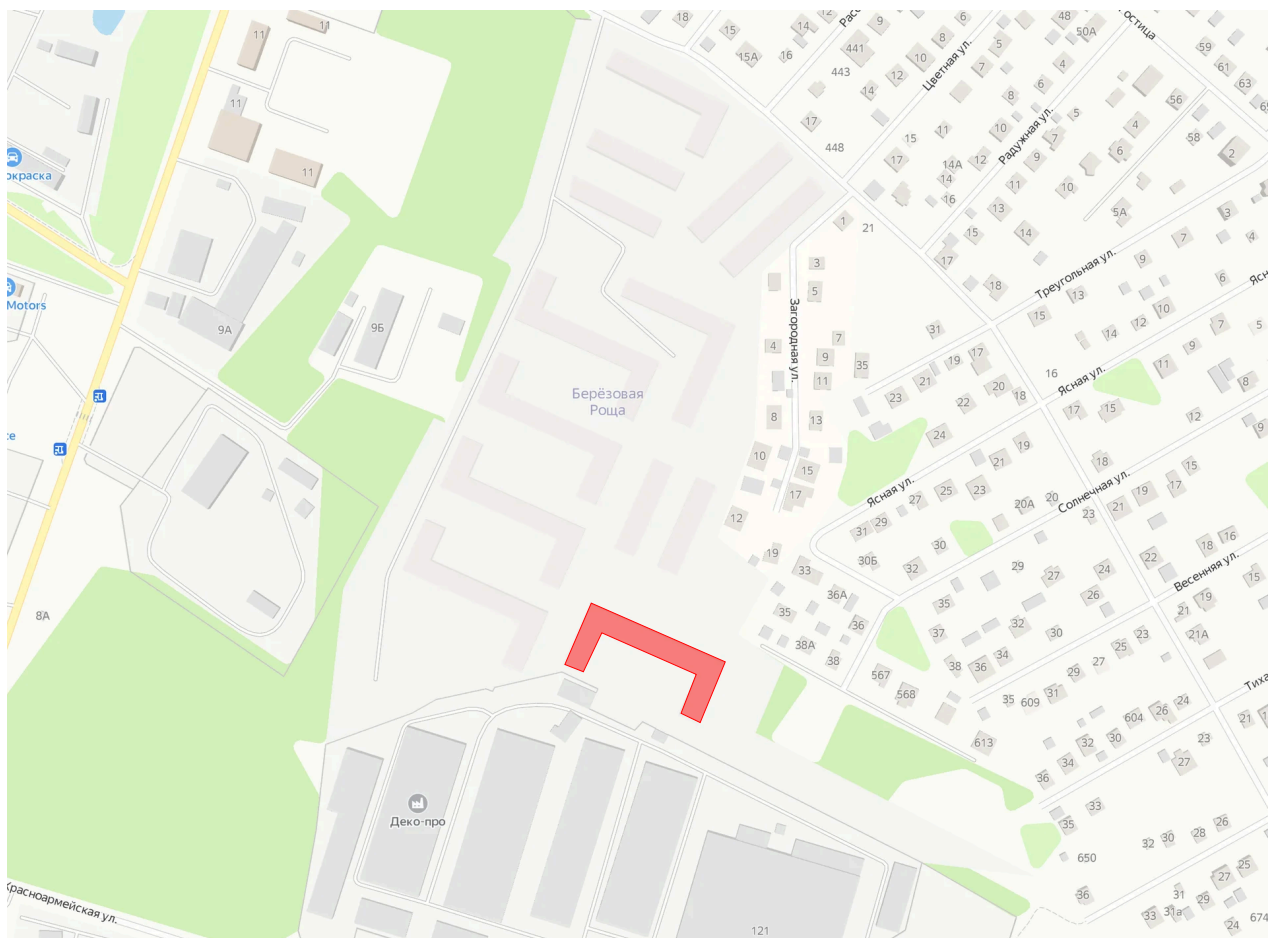

Номер: 24

1 КОМНАТНАЯ 32.3 м²

Отсканируйте QR-код и смотрите на сайте жк-березовая-роща-раменское.рф

4 337 210 руб.

В ипотеку **от 20 359 руб.**

Корпус	11	Этаж	2
Секция	1	Сдача	Сдан

Адрес офиса продаж
Московская обл, г Жуковский, ул
Мясищева, д 1

11.04.2025 09:15 (Мск)

Не является публичной офертой, цена может быть скорректирована. Информация взята с сайта «жк-березовая-роща-раменское.рф»

На генплане 11

1 КОМНАТНАЯ 32.3 м²

Адрес офиса продаж
Московская обл, г Жуковский, ул
Мясищева, д 1