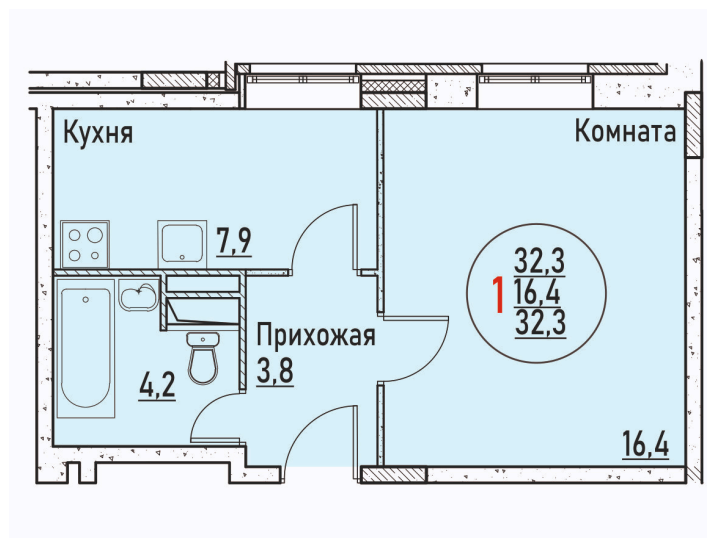

Номер: 24

1 КОМНАТНАЯ 32.3 м²

Отсканируйте QR-код и смотрите на сайте жк-березовая-роща-раменское.рф

4 337 210 руб.

В ипотеку **от 20 359 руб.**

Корпус	11	Этаж	2
Секция	1	Сдача	Сдан

Адрес офиса продаж
Московская обл, г Жуковский, ул
Мясищева, д 1

11.04.2025 09:15 (Мск)

Не является публичной офертой, цена может быть скорректирована. Информация взята с сайта «жк-березовая-роща-раменское.рф»

На генплане 11

1 КОМНАТНАЯ 32.3 м²

Адрес офиса продаж
Московская обл, г Жуковский, ул
Мясищева, д 1