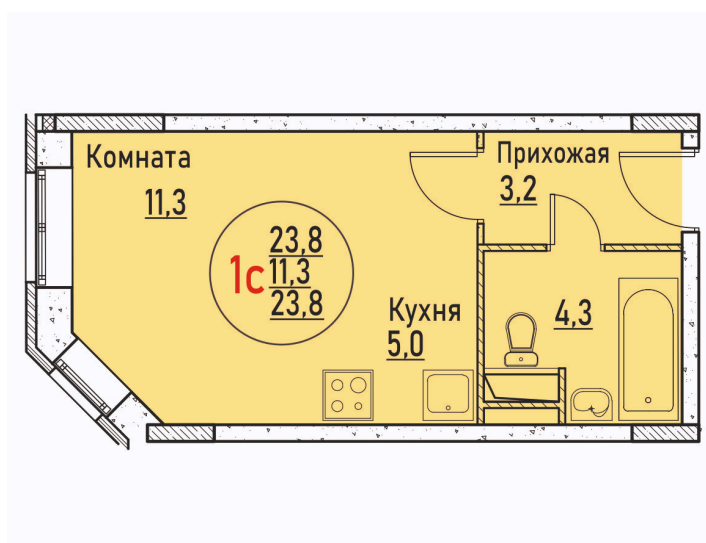

Номер: 100

Студия 23.8 м²

Отсканируйте QR-код и
смотрите на сайте жк-
березовая-роща-
раменское.рф

3 486 256 руб.

В ипотеку от 16 365 руб.

Корпус	11	Этаж	3
Секция	3	Сдача	Сдан

21.04.2026 14:12 (Мск)

Не является публичной офертой, цена может быть скорректирована. Информация взята с сайта «жк-березовая-роща-раменское.рф»

На генплане 11

Студия 23.8 м²

21.04.2026 14:12 (Мск)

Не является публичной офертой, цена может быть скорректирована. Информация взята с сайта «жк-березовая-роща-раменское.рф»