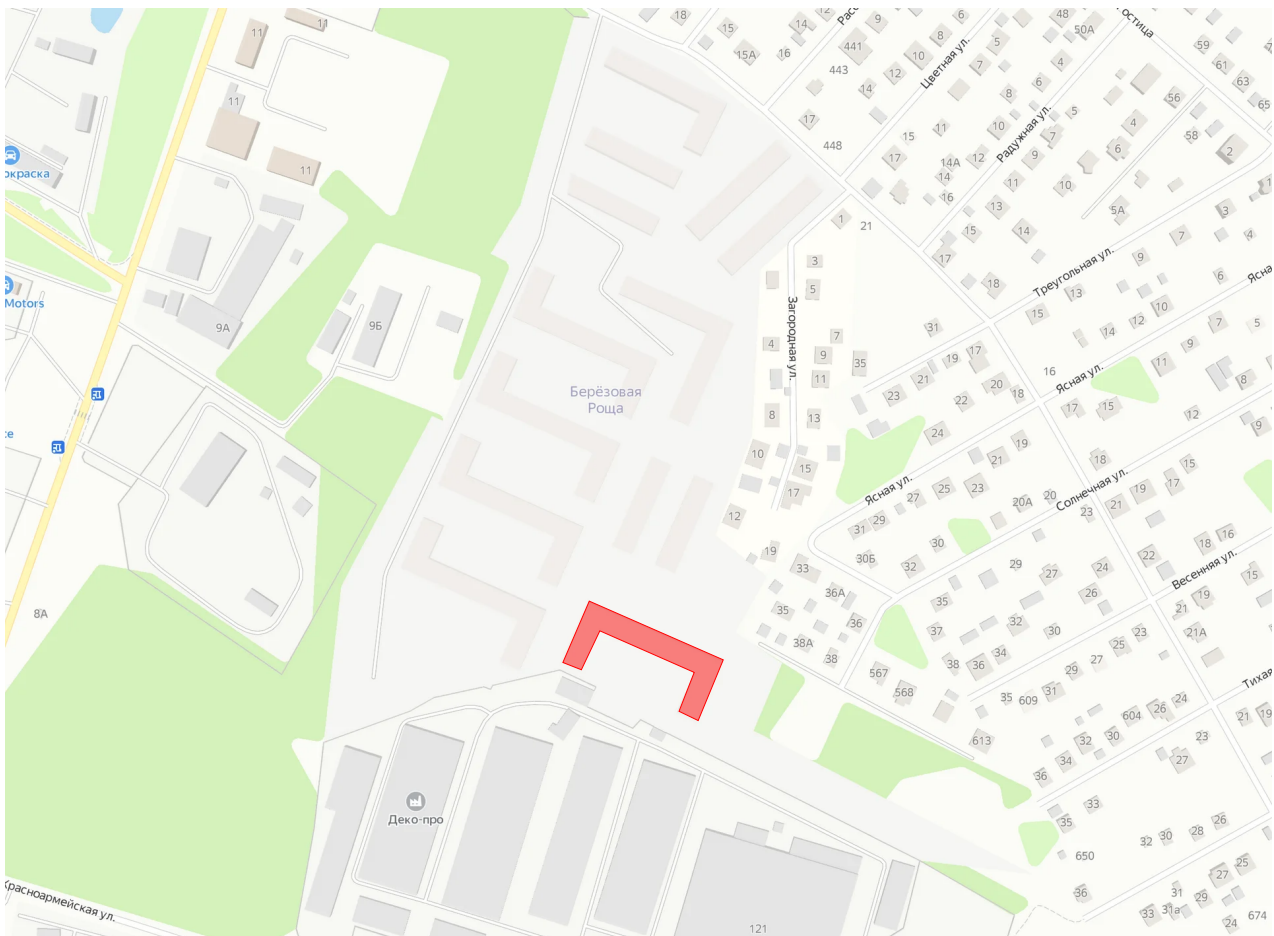

Номер: 80

Студия 24.2 м²

Отсканируйте QR-код и смотрите на сайте жк-березовая-роща-раменское.рф

3 336 901 руб.

В ипотеку **от 15 664 руб.**

Корпус	11	Этаж	1
Секция	3	Сдача	Сдан

Адрес офиса продаж
Московская обл, г Жуковский, ул
Мясищева, д 1

17.11.2024, 02:00

Не является публичной офертой, цена может быть скорректирована. Информация взята с сайта «жк-березовая-роща-раменское.рф»

На генплане 11

Студия 24.2 м²

Адрес офиса продаж
Московская обл, г Жуковский, ул
Мясищева, д 1