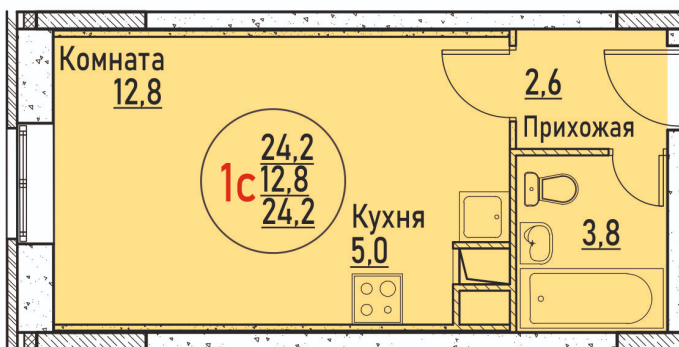

Номер: 80

Студия 24.2 м²

Отсканируйте QR-код и смотрите на сайте жк-березовая-роща-раменское.рф

3 336 901 руб.

В ипотеку **от 15 664 руб.**

Корпус	11	Этаж	1
Секция	3	Сдача	Сдан

Адрес офиса продаж
Московская обл, г Жуковский, ул
Мясищева, д 1

17.11.2024, 02:00

Не является публичной офертой, цена может быть скорректирована. Информация взята с сайта «жк-березовая-роща-раменское.рф»

На генплане 11

Студия 24.2 м²

Адрес офиса продаж
Московская обл, г Жуковский, ул
Мясищева, д 1