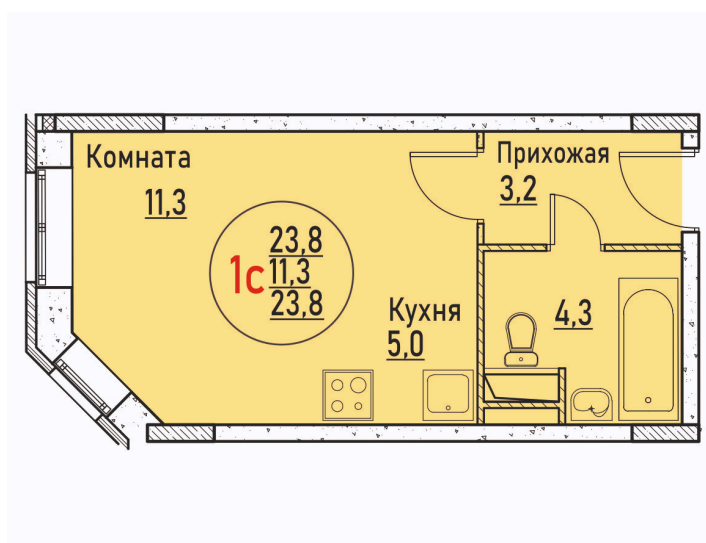

Номер: 76

Студия 23.8 м²

Отсканируйте QR-код и
смотрите на сайте жк-
березовая-роща-
раменское.рф

3 285 051 руб.

В ипотеку от 15 421 руб.

Корпус	11	Этаж	1
Секция	3	Сдача	Сдан

21.04.2026 15:31 (Мск)

Не является публичной офертой, цена может быть скорректирована. Информация взята с сайта «жк-березовая-роща-раменское.рф»

На генплане 11

Студия 23.8 м²

21.04.2026 15:31 (Мск)

Не является публичной офертой, цена может быть скорректирована. Информация взята с сайта «жк-березовая-роща-раменское.рф»