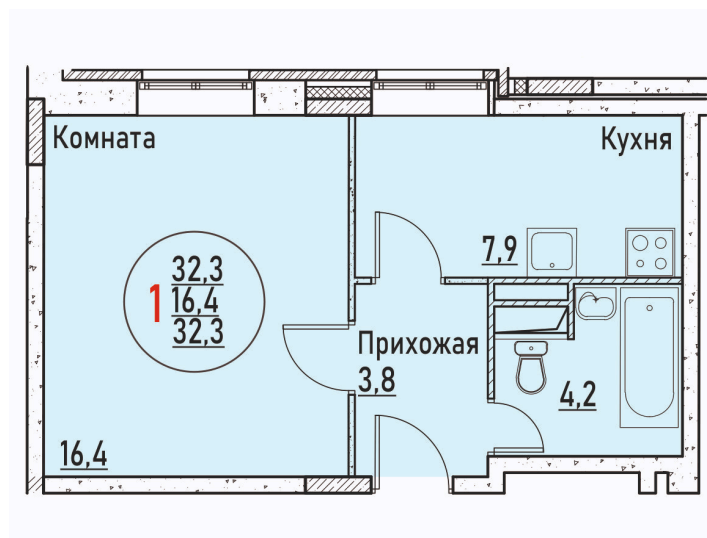

Номер: 13

1 КОМНАТНАЯ 32.3 м²

Отсканируйте QR-код и смотрите на сайте жк-березовая-роща-раменское.рф

4 337 210 руб.

В ипотеку от 20 359 руб.

Корпус	10	Этаж	2
Секция	1	Сдача	Сдан

Адрес офиса продаж
Московская обл, г Жуковский, ул
Мясищева, д 1

07.04.2025 22:25 (Мск)

Не является публичной офертой, цена может быть скорректирована. Информация взята с сайта «жк-березовая-роща-раменское.рф»

На этаже 2

1 КОМНАТНАЯ 32.3 м²

Адрес офиса продаж

Московская обл, г Жуковский, ул
Мясищева, д 1

07.04.2025 22:25 (Мск)

Не является публичной офертой, цена может
быть скорректирована. Информация взята с
сайта «жк-березовая-роща-раменское.рф»

На генплане 10

1 КОМНАТНАЯ 32.3 м²

Адрес офиса продаж
Московская обл, г Жуковский, ул
Мясищева, д 1