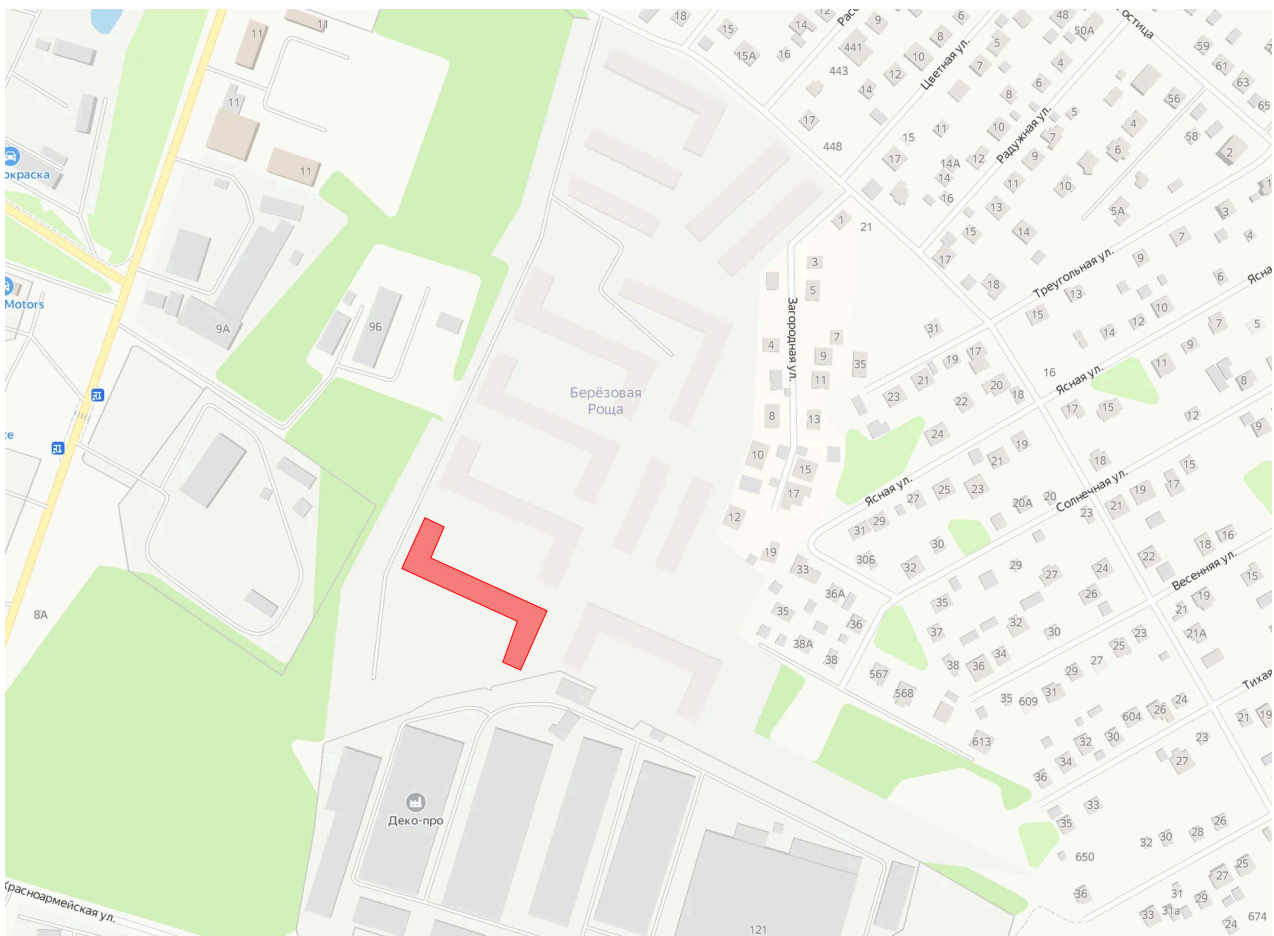

Номер: 13

1 КОМНАТНАЯ 32.3 м²

Отсканируйте QR-код и смотрите на сайте жк-березовая-роща-раменское.рф

4 337 210 руб.

В ипотеку от 20 359 руб.

Корпус	10	Этаж	2
Секция	1	Сдача	Сдан

Адрес офиса продаж
Московская обл, г Жуковский, ул
Мясищева, д 1

07.04.2025 22:25 (Мск)

Не является публичной офертой, цена может быть скорректирована. Информация взята с сайта «жк-березовая-роща-раменское.рф»

На этаже 2

1 КОМНАТНАЯ 32.3 м²

Адрес офиса продаж

Московская обл, г Жуковский, ул
Мясищева, д 1

07.04.2025 22:25 (Мск)

Не является публичной офертой, цена может
быть скорректирована. Информация взята с
сайта «жк-березовая-роща-раменское.рф»

На генплане 10

1 КОМНАТНАЯ 32.3 м²

Адрес офиса продаж
Московская обл, г Жуковский, ул
Мясищева, д 1