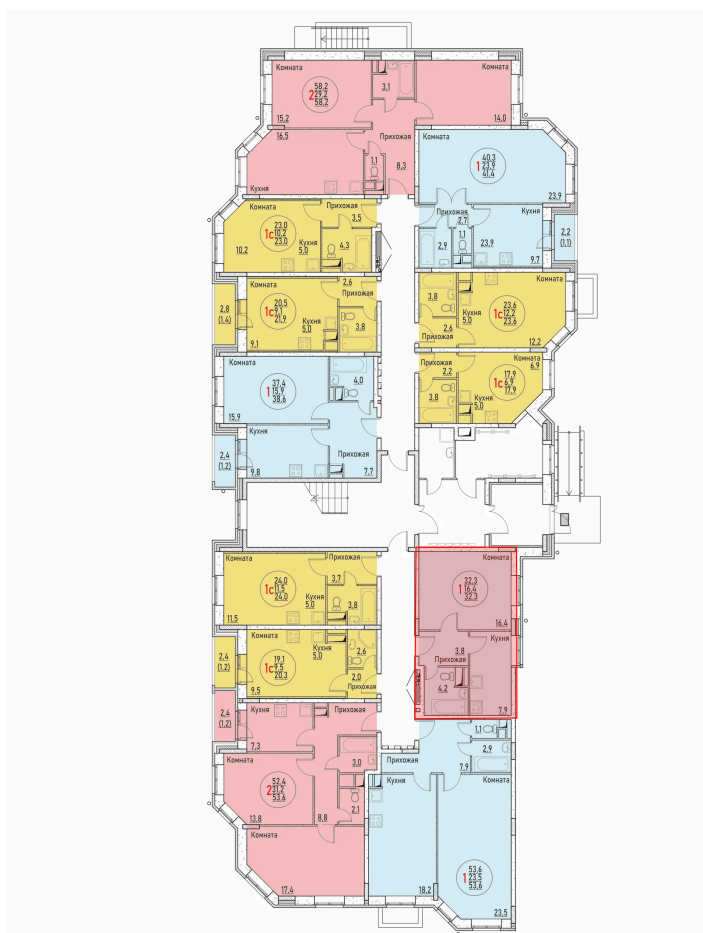

Номер: 13

1 КОМНАТНАЯ 32.3 м²

Отсканируйте QR-код и смотрите на сайте жк-березовая-роща-раменское.рф

4 337 210 руб.

В ипотеку от 20 359 руб.

Корпус	10	Этаж	2
Секция	1	Сдача	Сдан

Адрес офиса продаж
Московская обл, г Жуковский, ул
Мясищева, д 1

07.04.2025 22:25 (Мск)

Не является публичной офертой, цена может быть скорректирована. Информация взята с сайта «жк-березовая-роща-раменское.рф»

На этаже 2

1 КОМНАТНАЯ 32.3 м²

Адрес офиса продаж

Московская обл, г Жуковский, ул
Мясищева, д 1

07.04.2025 22:25 (Мск)

Не является публичной офертой, цена может
быть скорректирована. Информация взята с
сайта «жк-березовая-роща-раменское.рф»

На генплане 10

1 КОМНАТНАЯ 32.3 м²

Адрес офиса продаж
Московская обл, г Жуковский, ул
Мясищева, д 1