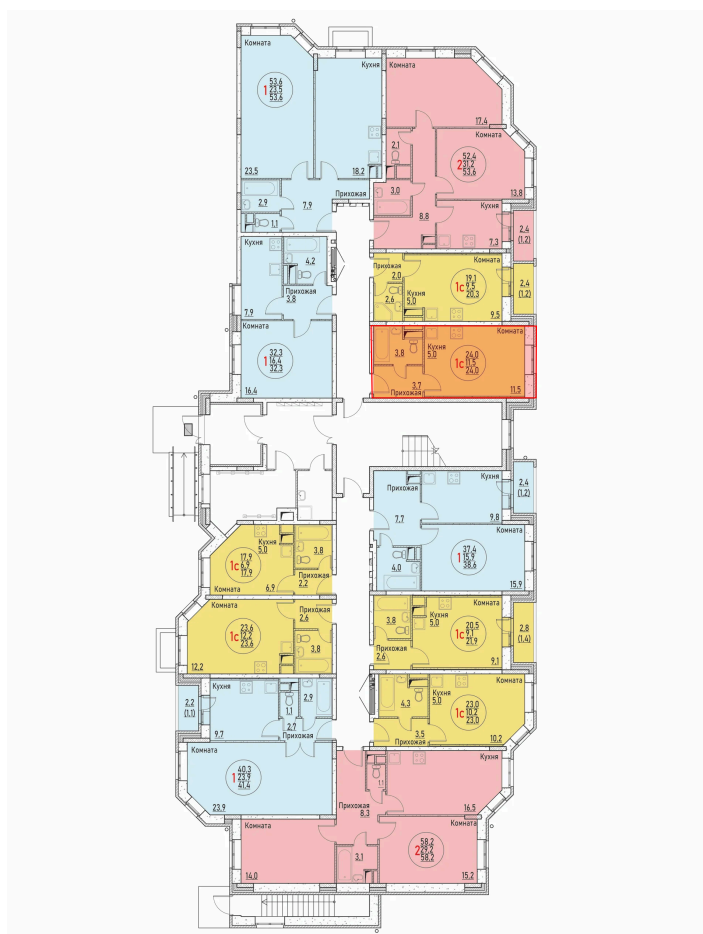

Номер: 125

Студия 24 м²

Отсканируйте QR-код и
смотрите на сайте жк-
березовая-роща-
раменское.рф

3 581 504 руб.

В ипотеку от 16 812 руб.

Корпус	10	Этаж	2
Секция	4	Сдача	Сдан

05.06.2026 18:48 (Мск)

Не является публичной офертой, цена может быть скорректирована.
Информация взята с сайта «жк-березовая-роща-раменское.рф».

На этаже 2

Студия 24 м²

05.06.2026 18:48 (Мск)

Не является публичной офертой, цена может быть скорректирована.
Информация взята с сайта «жк-березовая-роща-раменское.рф».

На генплане 10

Студия 24 м²

05.06.2026 18:48 (Мск)