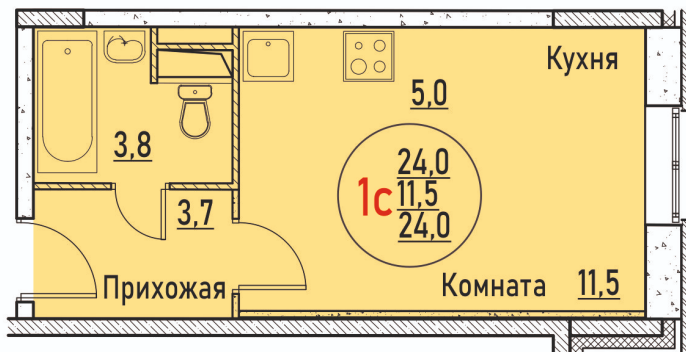

Номер: 125

Студия 24 м²

Отсканируйте QR-код и смотрите на сайте жк-березовая-роща-раменское.рф

3 581 504 руб.

В ипотеку **от 16 812 руб.**

Корпус 10
Секция 4

Этаж 2
Сдача Сдан

Адрес офиса продаж
Московская обл, г Жуковский, ул
Мясищева, д 1

16.11.2024, 23:52

Не является публичной офертой, цена может быть скорректирована. Информация взята с сайта «жк-березовая-роща-раменское.рф»

На генплане 10

Студия 24 м²

Адрес офиса продаж
Московская обл, г Жуковский, ул
Мясищева, д 1