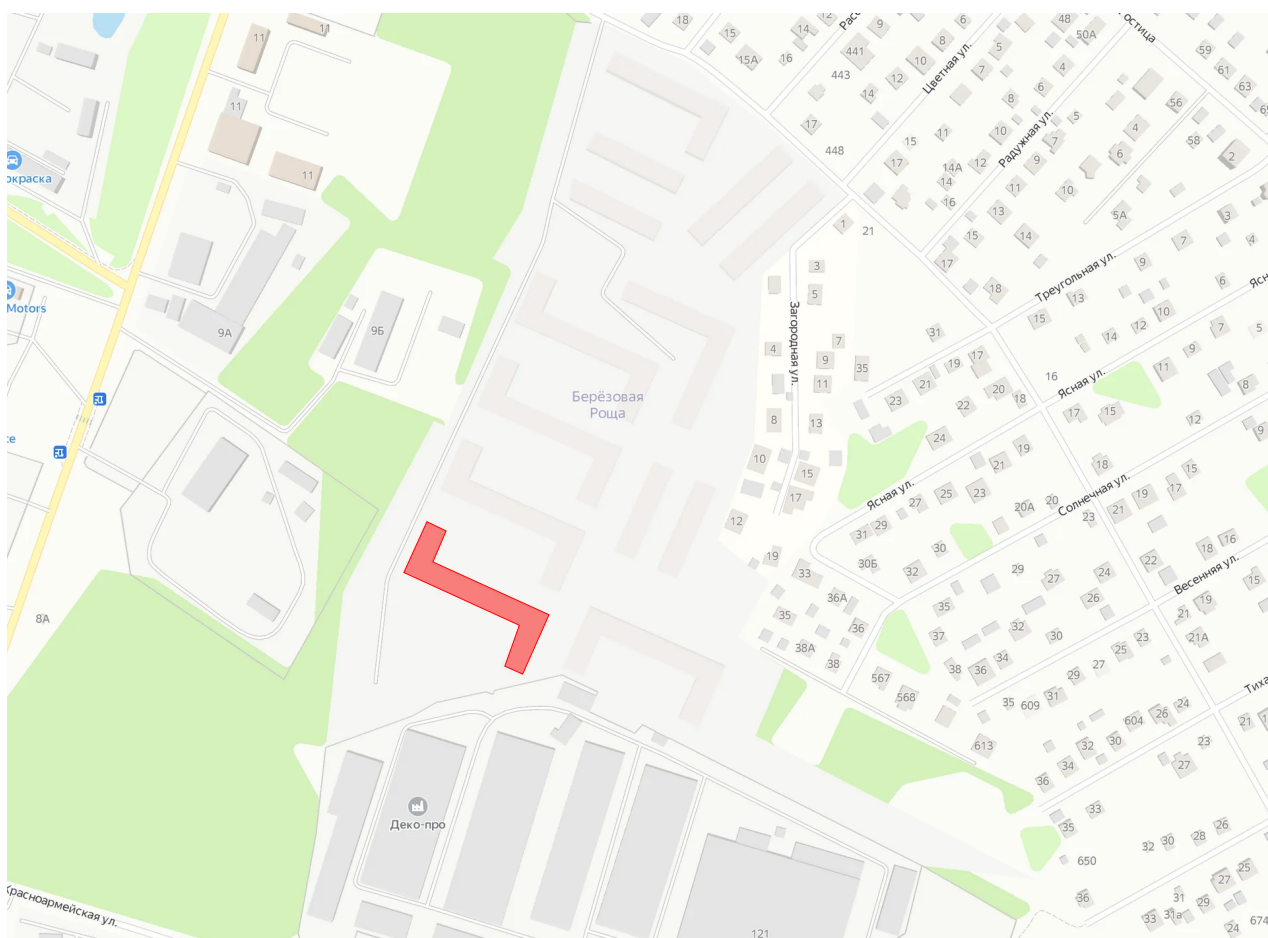

Номер: 125

Студия 24 м²

Отсканируйте QR-код и смотрите на сайте жк-березовая-роща-раменское.рф

3 581 504 руб.

В ипотеку **от 16 812 руб.**

Корпус 10
Секция 4

Этаж 2
Сдача Сдан

Адрес офиса продаж
Московская обл, г Жуковский, ул
Мясищева, д 1

16.11.2024, 23:52

Не является публичной офертой, цена может быть скорректирована. Информация взята с сайта «жк-березовая-роща-раменское.рф»

На генплане 10

Студия 24 м²

Адрес офиса продаж
Московская обл, г Жуковский, ул
Мясищева, д 1