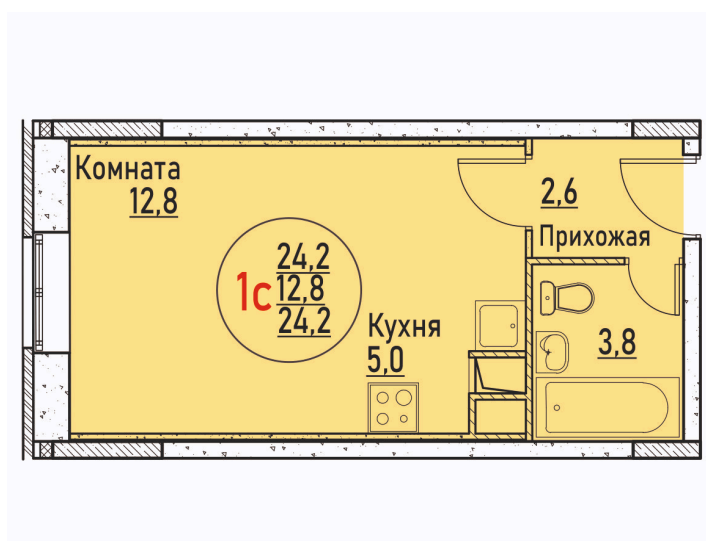

# Студия 24.2 м<sup>2</sup>

Отсканируйте QR-код и  
смотрите на сайте жк-  
березовая-роща-  
раменское.рф

3 609 683 руб.

В ипотеку от 16 944 руб.

Корпус	11	Этаж	2
Секция	3	Сдача	Сдан

05.06.2026 18:51 (Мск)