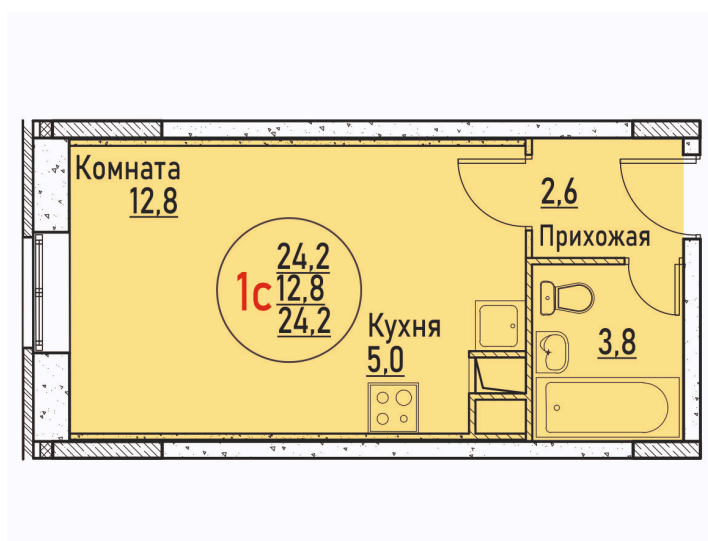

Номер: 92

Студия 24.2 м²

Отсканируйте QR-код и
смотрите на сайте жк-
березовая-роща-
раменское.рф

3 609 683 руб.

В ипотеку от 16 944 руб.

Корпус	11	Этаж	2
Секция	3	Сдача	Сдан

05.06.2026 19:04 (Мск)

Не является публичной офертой, цена может быть скорректирована.
Информация взята с сайта «жк-березовая-роща-раменское.рф».

На генплане 11

Студия 24.2 м²

05.06.2026 19:04 (Мск)

Не является публичной офертой, цена может быть скорректирована.
Информация взята с сайта «жк-березовая-роща-раменское.рф».