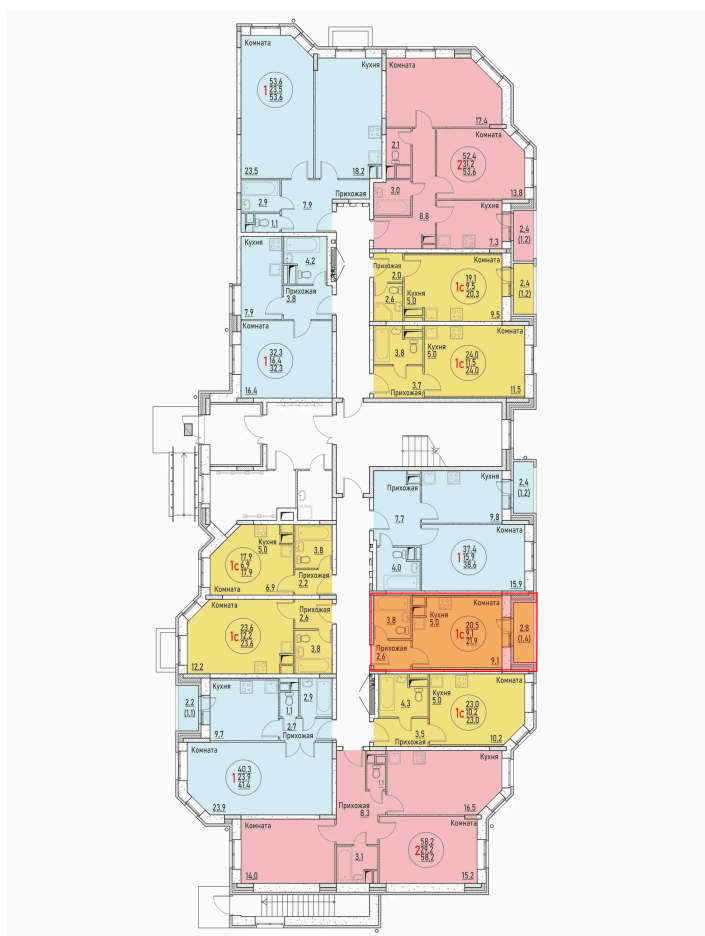

Номер: 132

Студия 17.9 м²

Отсканируйте QR-код и
смотрите на сайте жк-
березовая-роща-
раменское.рф

2 722 038 руб.

В ипотеку от 12 778 руб.

Корпус	10	Этаж	2
Секция	4	Сдача	Сдан

05.06.2026 18:48 (Мск)

Не является публичной офертой, цена может быть скорректирована.
Информация взята с сайта «жк-березовая-роща-раменское.рф».

На этаже 2

Студия 17.9 м²

05.06.2026 18:48 (Мск)

Не является публичной офертой, цена может быть скорректирована.
Информация взята с сайта «жк-березовая-роща-раменское.рф».

На генплане 10

Студия 17.9 м²

05.06.2026 18:48 (Мск)