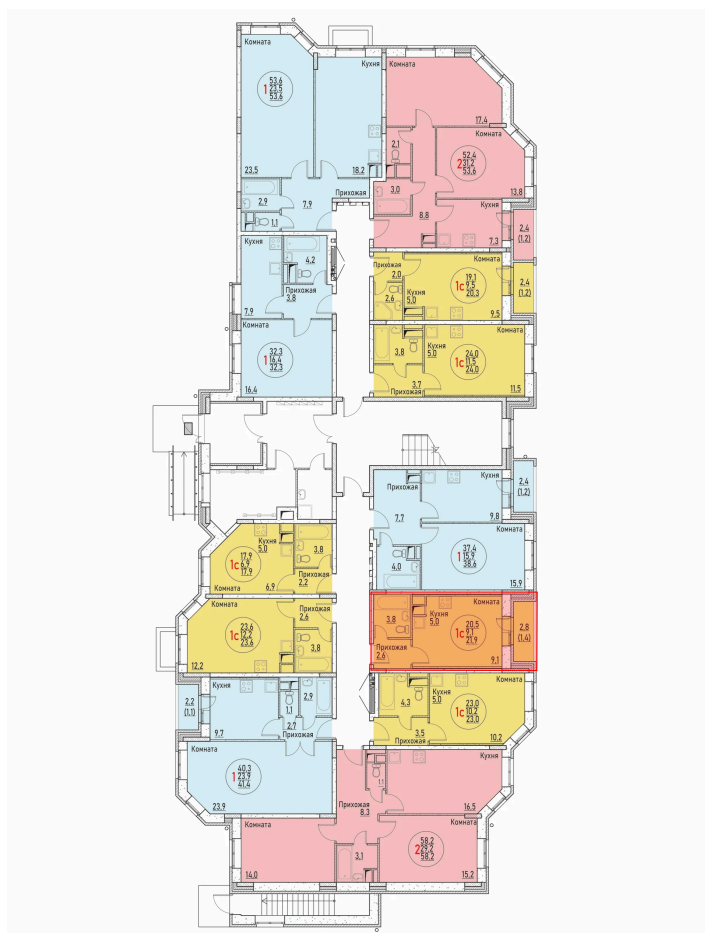

# Студия 17.9 м<sup>2</sup>

Отсканируйте QR-код и  
смотрите на сайте жк-  
березовая-роща-  
раменское.рф

2 722 038 руб.

В ипотеку от 12 778 руб.

Корпус	10	Этаж	2
Секция	4	Сдача	Сдан

21.04.2026 14:06 (Мск)

# На этаже 2

Студия 17.9 м<sup>2</sup>

21.04.2026 14:06 (Мск)

Не является публичной офертой, цена может быть скорректирована. Информация взята с сайта «жк-березовая-роща-раменское.рф»

На генплане 10

Студия 17.9 м<sup>2</sup>