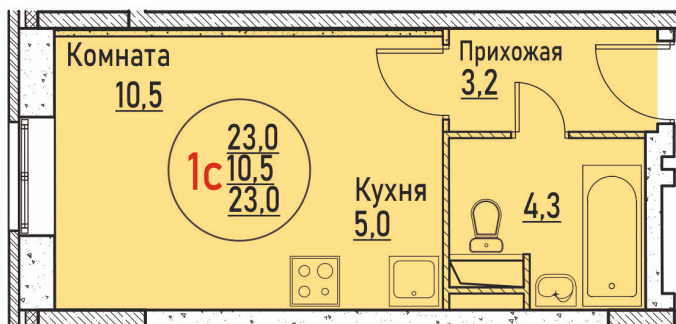

Номер: 42

Студия 23 м²

Отсканируйте QR-код и смотрите на сайте жк-березовая-роща-раменское.рф

3 181 352 руб.

В ипотеку **от 14 934 руб.**

Корпус	10
Секция	2

Этаж	1
Сдача	Сдан

Адрес офиса продаж
Московская обл, г Жуковский, ул
Мясищева, д 1

16.11.2024, 23:29

Не является публичной офертой, цена может быть скорректирована. Информация взята с сайта «жк-березовая-роща-раменское.рф»

На генплане 10

Студия 23 м²

Адрес офиса продаж
Московская обл, г Жуковский, ул
Мясищева, д 1