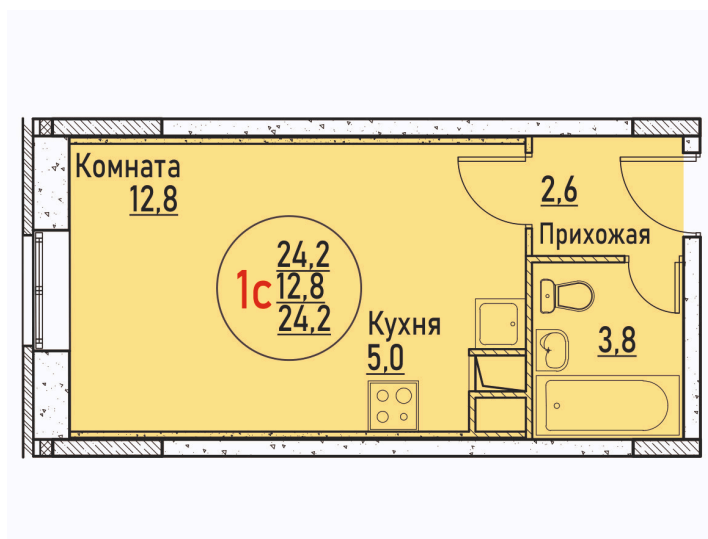

# Студия 24.2 м<sup>2</sup>

Отсканируйте QR-код и  
смотрите на сайте жк-  
березовая-роща-  
раменское.рф

3 609 683 руб.

В ипотеку от 16 944 руб.

Корпус	10	Этаж	2
Секция	3	Сдача	Сдан

05.06.2026 18:54 (Мск)

# На этаже 2

Студия 24.2 м<sup>2</sup>

05.06.2026 18:54 (Мск)

Не является публичной офертой, цена может быть скорректирована.  
Информация взята с сайта «жк-березовая-роща-раменское.рф».

На генплане 10

Студия 24.2 м<sup>2</sup>