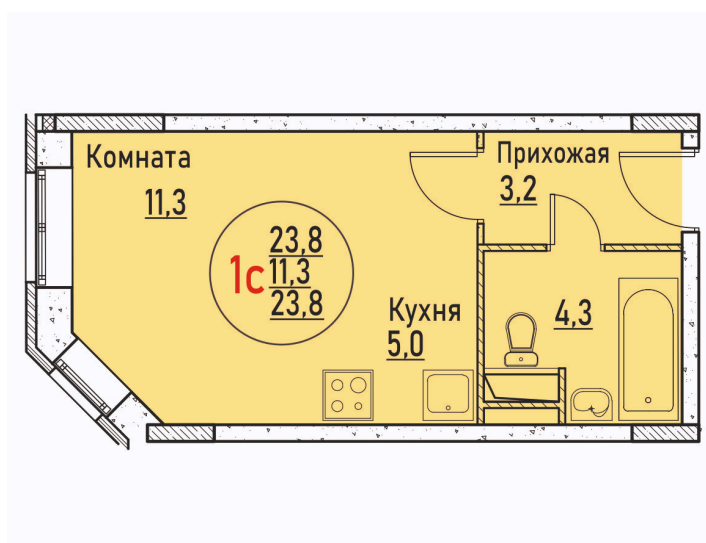

Номер: 52

Студия 23.8 м²

Отсканируйте QR-код и
смотрите на сайте жк-
березовая-роща-
раменское.рф

3 553 325 руб.

В ипотеку **от 16 680 руб.**

Корпус	10	Этаж	2
Секция	2	Сдача	Сдан

21.04.2026 15:30 (Мск)

Не является публичной офертой, цена может быть скорректирована. Информация взята с сайта «жк-березовая-роща-раменское.рф»

На этаже 2

Студия 23.8 м²

21.04.2026 15:30 (Мск)

Не является публичной офертой, цена может быть скорректирована. Информация взята с сайта «жк-березовая-роща-раменское.рф»

На генплане 10

Студия 23.8 м²

21.04.2026 15:30 (Мск)