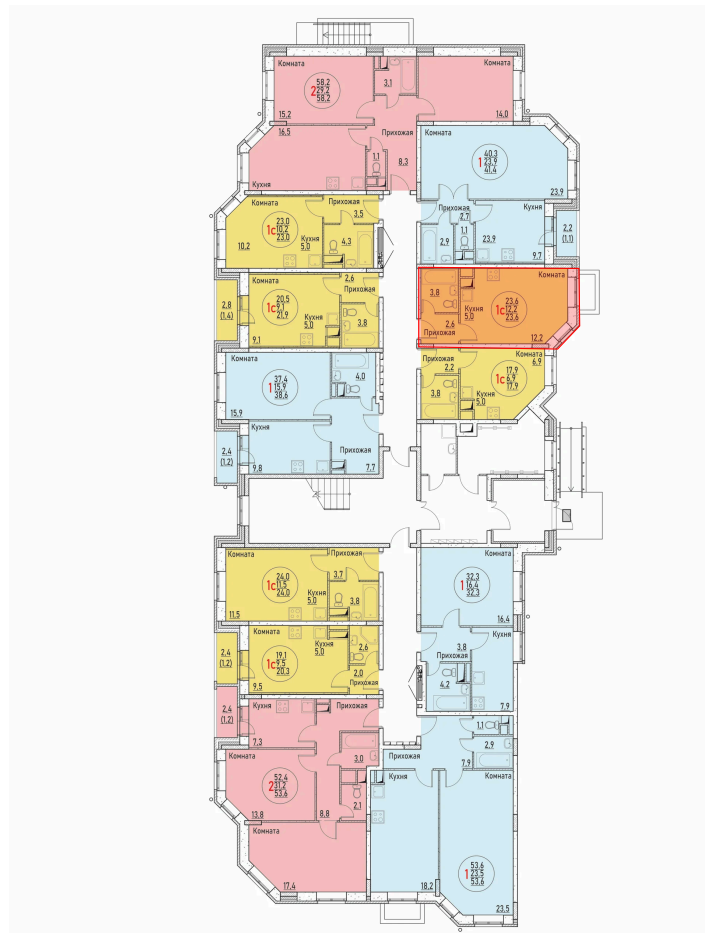

Номер: 35

Студия 23.6 м²

Отсканируйте QR-код и
смотрите на сайте жк-
березовая-роща-
раменское.рф

3 458 641 руб.

В ипотеку от 16 235 руб.

Корпус	10	Этаж	3
Секция	1	Сдача	Сдан

05.06.2026 19:58 (Мск)

Не является публичной офертой, цена может быть скорректирована.
Информация взята с сайта «жк-березовая-роща-раменское.рф».

На этаже 3

Студия 23.6 м²

05.06.2026 19:58 (Мск)

Не является публичной офертой, цена может быть скорректирована.
Информация взята с сайта «жк-березовая-роща-раменское.рф».

На генплане 10

Студия 23.6 м²

05.06.2026 19:58 (Мск)