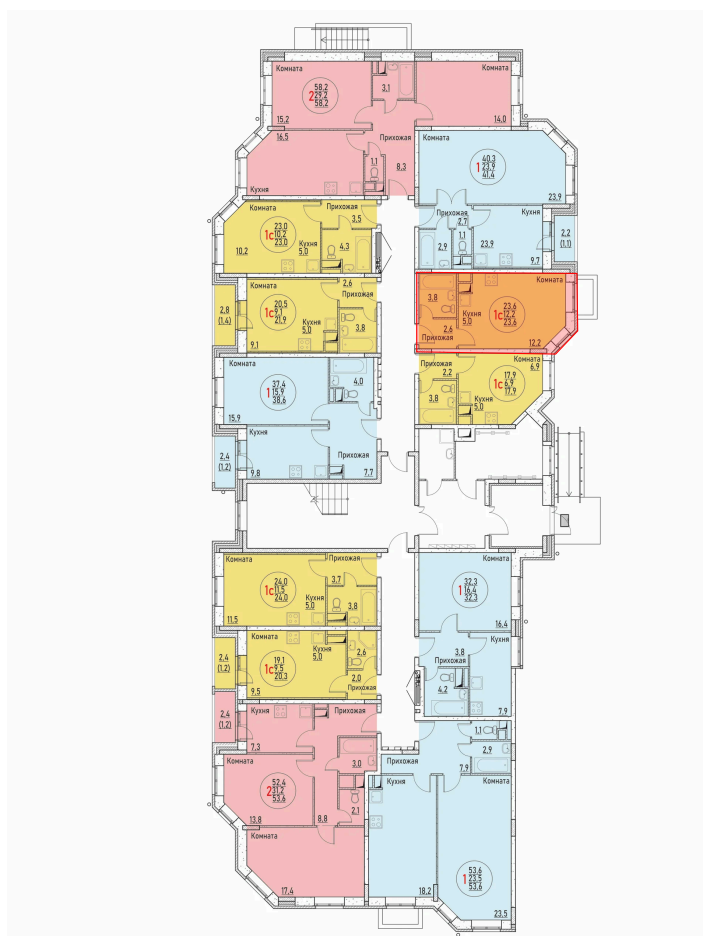

Номер: 35

Студия 23.6 м²

Отсканируйте QR-код и
смотрите на сайте жк-
березовая-роща-
раменское.рф

3 458 641 руб.

В ипотеку от 16 235 руб.

Корпус	10	Этаж	3
Секция	1	Сдача	Сдан

05.06.2026 18:54 (Мск)

Не является публичной офертой, цена может быть скорректирована.
Информация взята с сайта «жк-березовая-роща-раменское.рф».

На этаже 3

Студия 23.6 м²

05.06.2026 18:54 (Мск)

Не является публичной офертой, цена может быть скорректирована.
Информация взята с сайта «жк-березовая-роща-раменское.рф».

На генплане 10

Студия 23.6 м²

05.06.2026 18:54 (Мск)