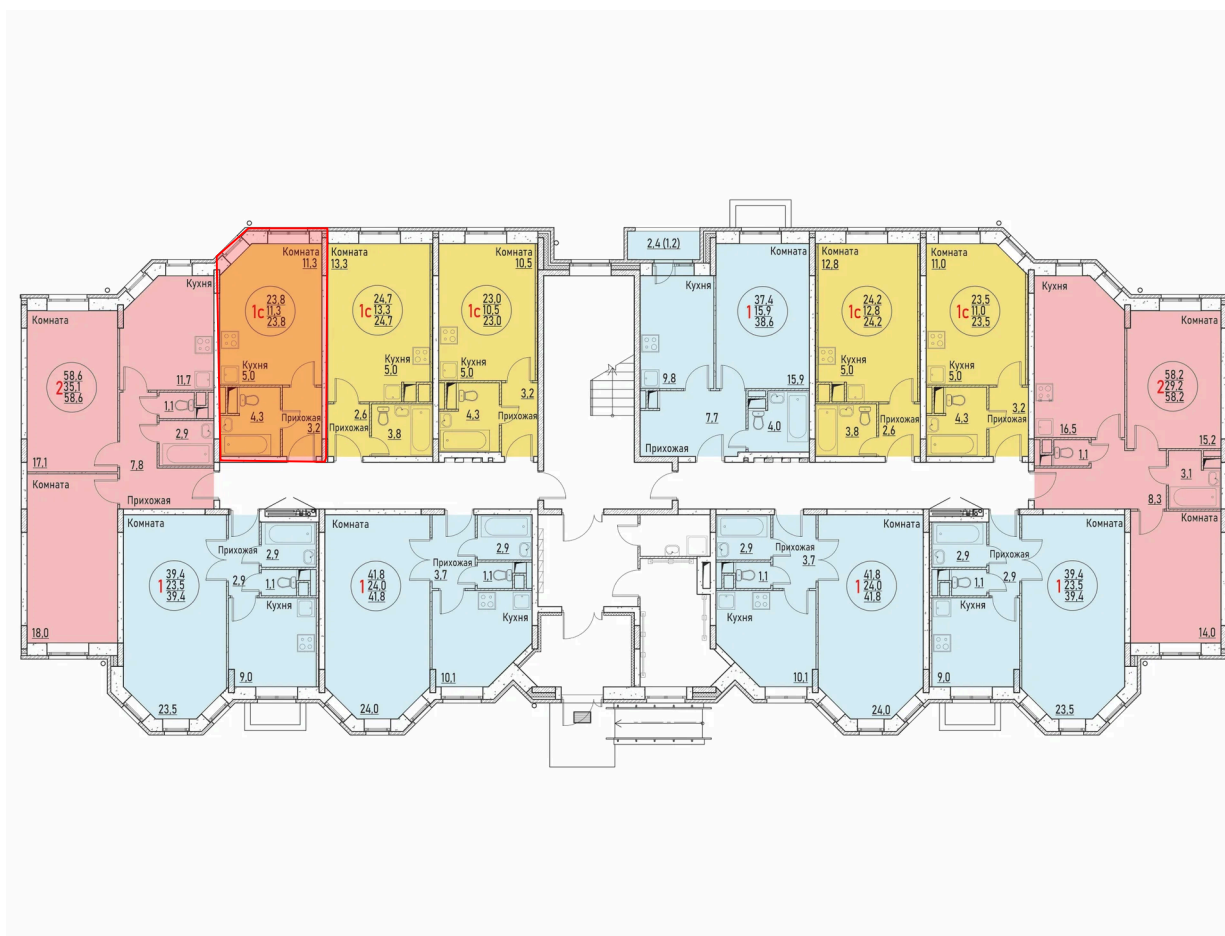

Номер: 88

Студия 23.8 м²

Отсканируйте QR-код и
смотрите на сайте жк-
березовая-роща-
раменское.рф

3 553 325 руб.

В ипотеку от 16 680 руб.

Корпус	10	Этаж	2
Секция	3	Сдача	Сдан

05.06.2026 18:57 (Мск)

Не является публичной офертой, цена может быть скорректирована.
Информация взята с сайта «жк-березовая-роща-раменское.рф».

На этаже 2

Студия 23.8 м²

05.06.2026 18:57 (Мск)

Не является публичной офертой, цена может быть скорректирована.
Информация взята с сайта «жк-березовая-роща-раменское.рф».

На генплане 10

Студия 23.8 м²

05.06.2026 18:57 (Мск)