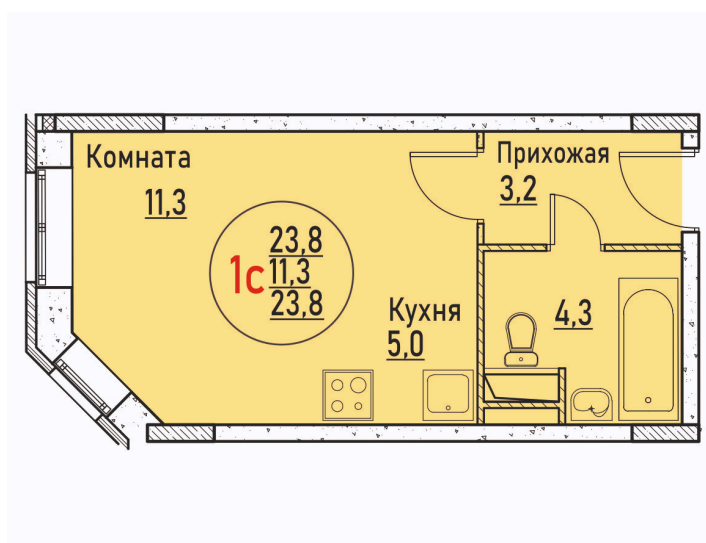

Номер: 88

Студия 23.8 м²

Отсканируйте QR-код и
смотрите на сайте жк-
березовая-роща-
раменское.рф

3 553 325 руб.

В ипотеку от 16 680 руб.

Корпус	10	Этаж	2
Секция	3	Сдача	Сдан

21.04.2026 15:31 (Мск)

Не является публичной офертой, цена может быть скорректирована. Информация взята с сайта «жк-березовая-роща-раменское.рф»

На генплане 10

Студия 23.8 м²

21.04.2026 15:31 (Мск)

Не является публичной офертой, цена может быть скорректирована. Информация взята с сайта «жк-березовая-роща-раменское.рф»