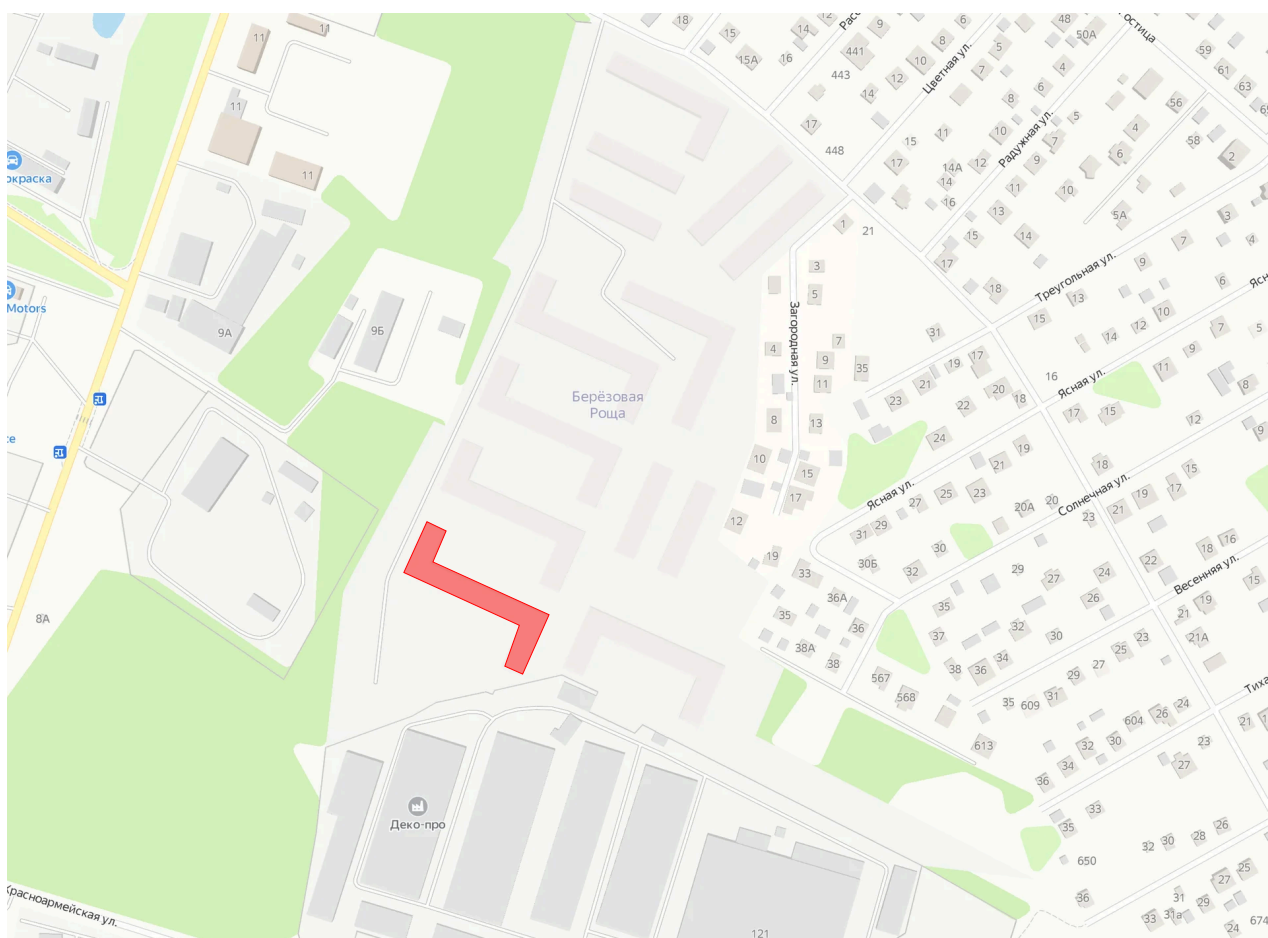

На генплане 10

Студия 23.8 м²

Адрес офиса продаж
Московская обл, г Жуковский, ул
Мясищева, д 1

08.04.2025 01:56 (Мск)

Не является публичной офертой, цена может быть скорректирована. Информация взята с сайта «жк-березовая-роща-раменское.рф»