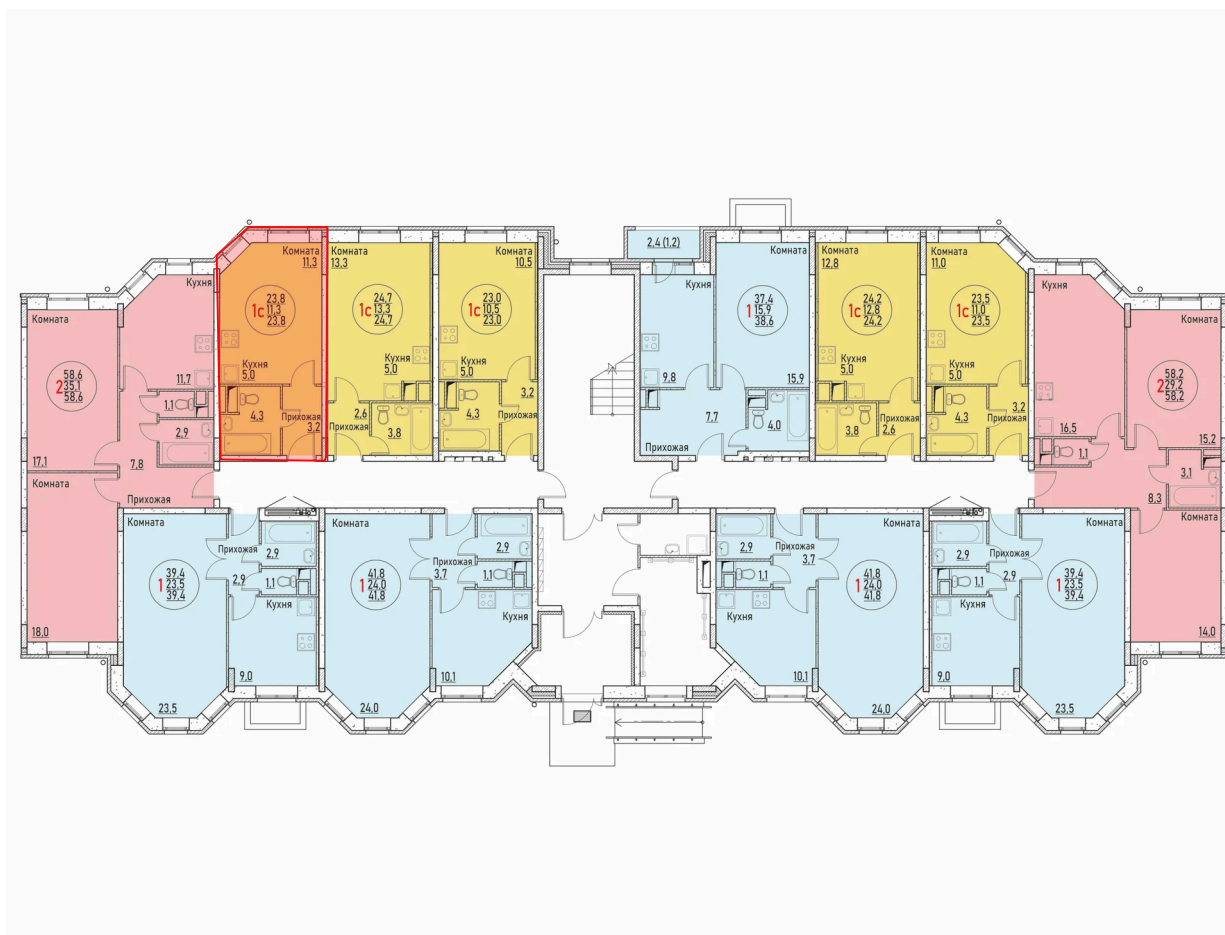

Номер: 88

Студия 23.8 м²

Отсканируйте QR-код
и смотрите на сайте
жк-березовая-роща-
раменское.рф

3 553 325 руб.

В ипотеку **от 16 680 руб.**

Корпус 10

Этаж 2

Секция 3

На этаже 2

Студия 23.8 м²

Адрес офиса продаж

Московская обл, г Жуковский, ул
Мясищева, д 1

08.04.2025 01:56 (Мск)

Не является публичной офертой, цена может быть скорректирована. Информация взята с сайта «жк-березовая-роща-раменское.рф»