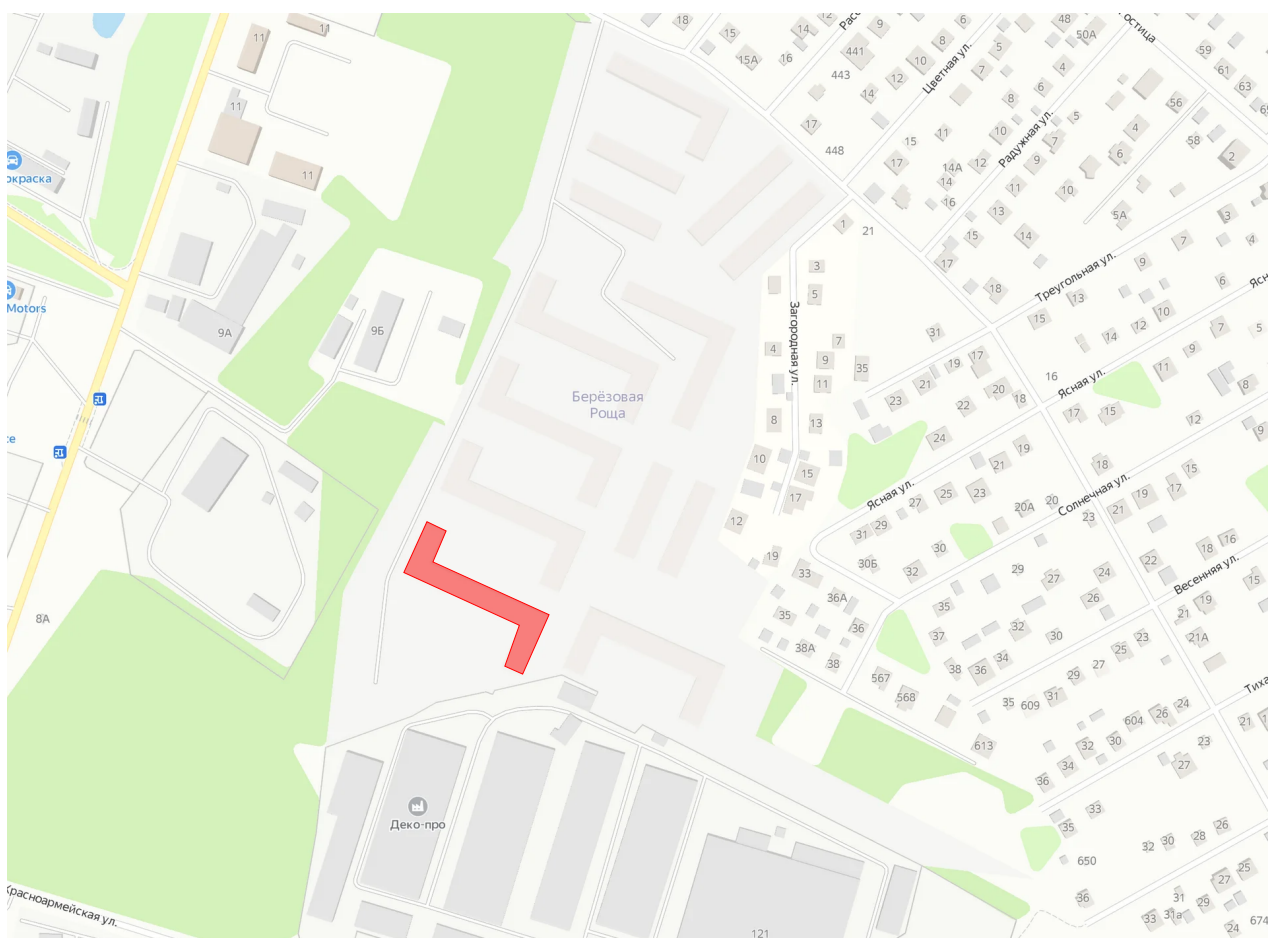

На генплане 10

Студия 23.5 м²

Адрес офиса продаж
Московская обл, г Жуковский, ул
Мясищева, д 1

17.11.2024, 00:28

Не является публичной офертой, цена может
быть скорректирована. Информация взята с
сайта «жк-березовая-роща-раменское.рф»