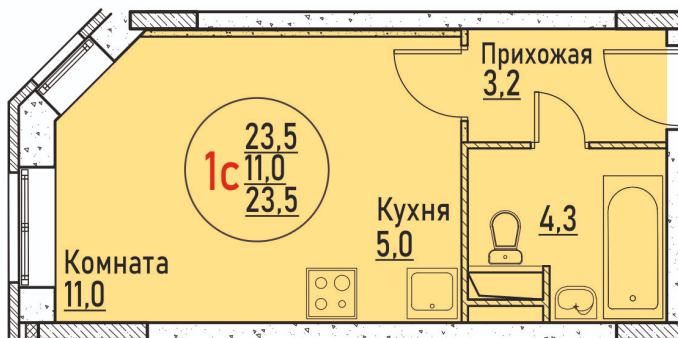

Номер: 45

Студия 23.5 м²

Отсканируйте QR-код и смотрите на сайте жк-березовая-роща-раменское.рф

3 246 164 руб.

В ипотеку от 15 238 руб.

Корпус	10	Этаж	1
Секция	2	Сдача	Сдан

Адрес офиса продаж
Московская обл, г Жуковский, ул
Мясищева, д 1

17.11.2024, 00:28

Не является публичной офертой, цена может быть скорректирована. Информация взята с сайта «жк-березовая-роща-раменское.рф»

На этаже 1

Студия 23.5 м²

Адрес офиса продаж

Московская обл, г Жуковский, ул
Мясищева, д 1