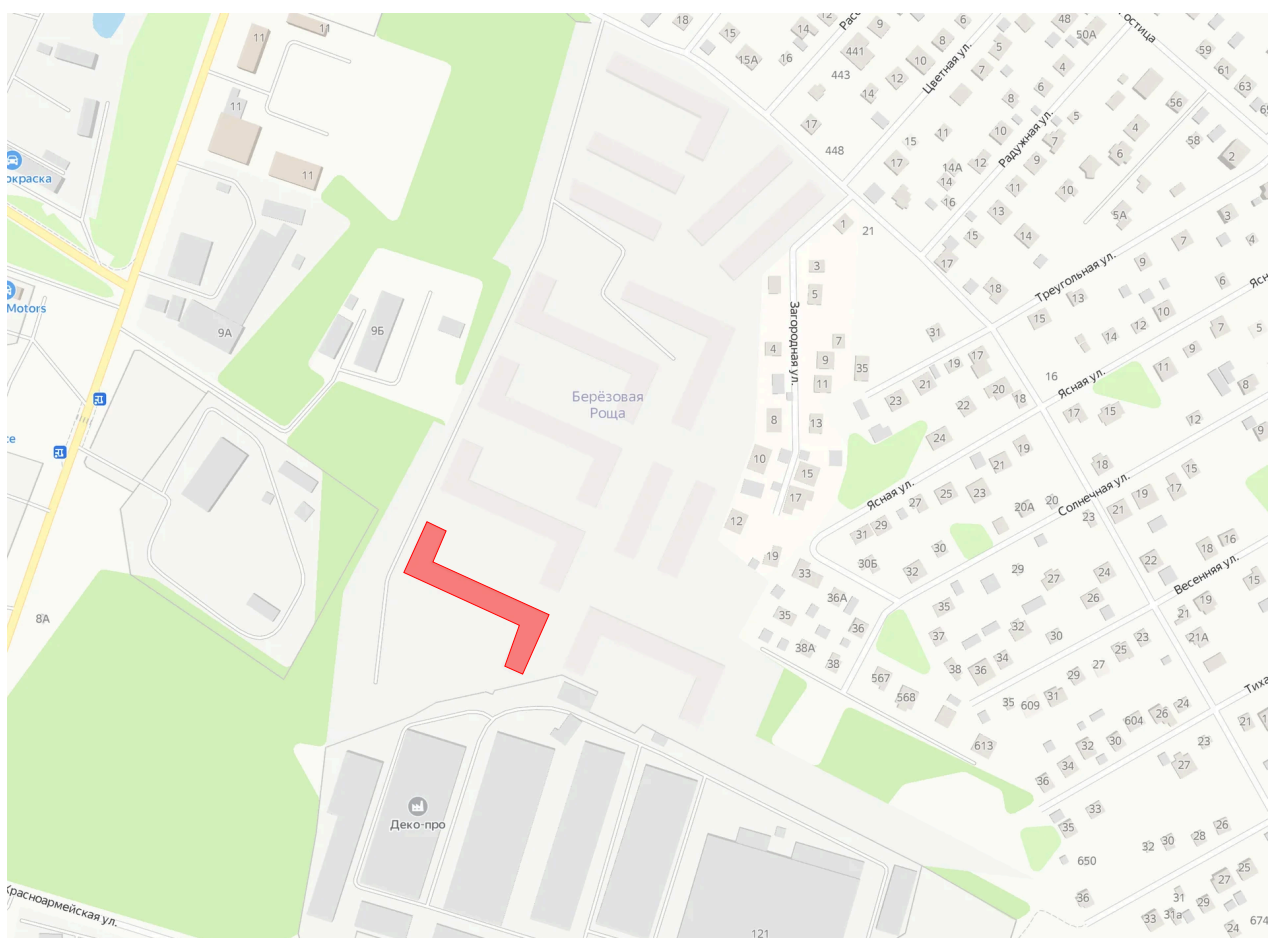

На генплане 10

Студия 23 м²

Адрес офиса продаж
Московская обл, г Жуковский, ул
Мясищева, д 1

08.04.2025 02:21 (Мск)

Не является публичной офертой, цена может
быть скорректирована. Информация взята с
сайта «жк-березовая-роща-раменское.рф»