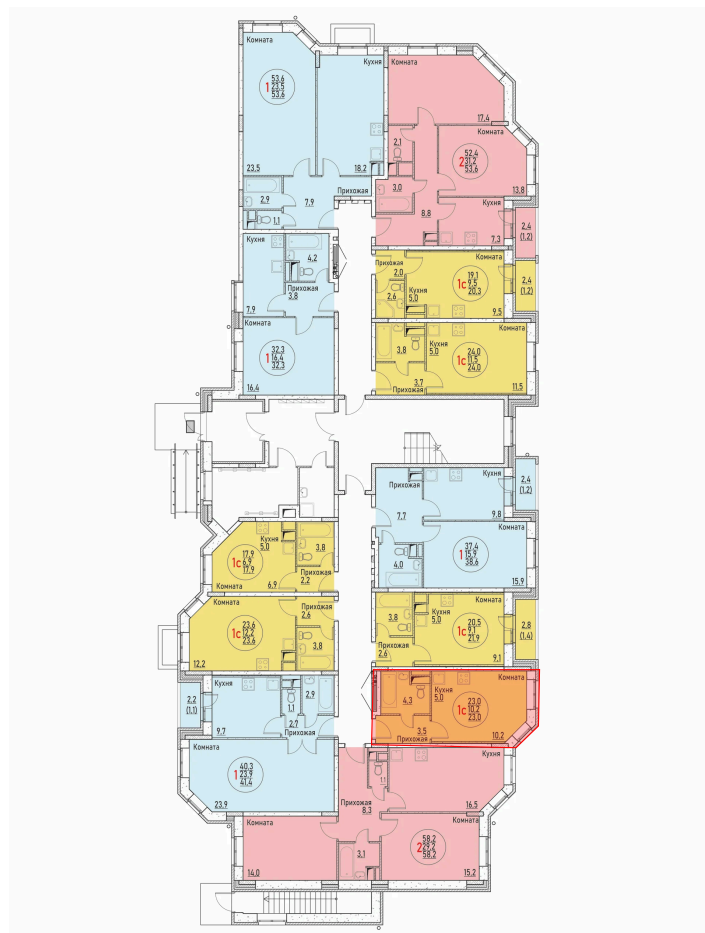

Номер: 128

Студия 23 м²

Отсканируйте QR-код и смотрите на сайте жк-березовая-роща-раменское.рф

3 440 608 руб.

В ипотеку от 16 151 руб.

Корпус	10	Этаж	2
Секция	4	Сдача	Сдан

Адрес офиса продаж
Московская обл, г Жуковский, ул
Мясищева, д 1

08.04.2025 02:21 (Мск)

Не является публичной офертой, цена может быть скорректирована. Информация взята с сайта «жк-березовая-роща-раменское.рф»

На этаже 2

Студия 23 м²

Адрес офиса продаж

Московская обл, г Жуковский, ул
Мясищева, д 1

08.04.2025 02:21 (Мск)

Не является публичной офертой, цена может
быть скорректирована. Информация взята с
сайта «жк-березовая-роща-раменское.рф»

На генплане 10

Студия 23 м²

Адрес офиса продаж
Московская обл, г Жуковский, ул
Мясищева, д 1