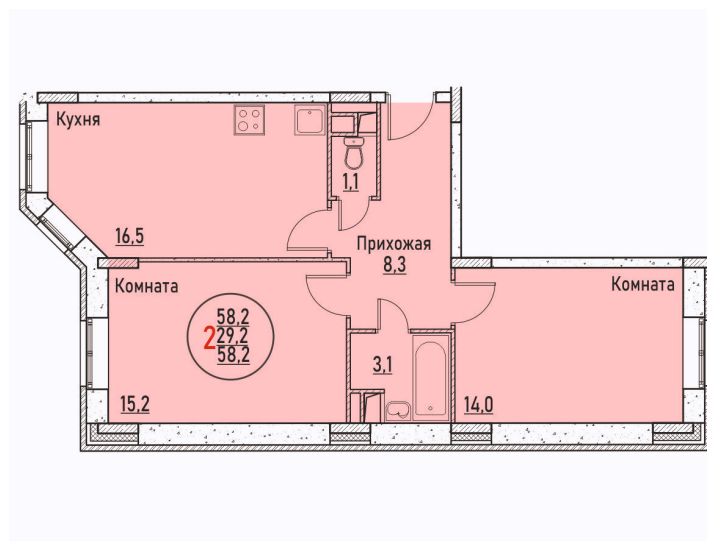

Номер: 58

2 КОМНАТНАЯ 58.2 м²

Отсканируйте QR-код и смотрите на сайте жк-березовая-роща-раменское.рф

6 963 829 руб.

В ипотеку **от 32 689 руб.**

Корпус	11	Этаж	2
Секция	2	Сдача	Сдан

Адрес офиса продаж

Московская обл, г Жуковский, ул
Мясищева, д 1

08.04.2025 07:12 (Мск)

Не является публичной офертой, цена может быть скорректирована. Информация взята с сайта «жк-березовая-роща-раменское.рф»

На генплане 11

2 КОМНАТНАЯ 58.2 м²

Адрес офиса продаж
Московская обл, г Жуковский, ул
Мясищева, д 1