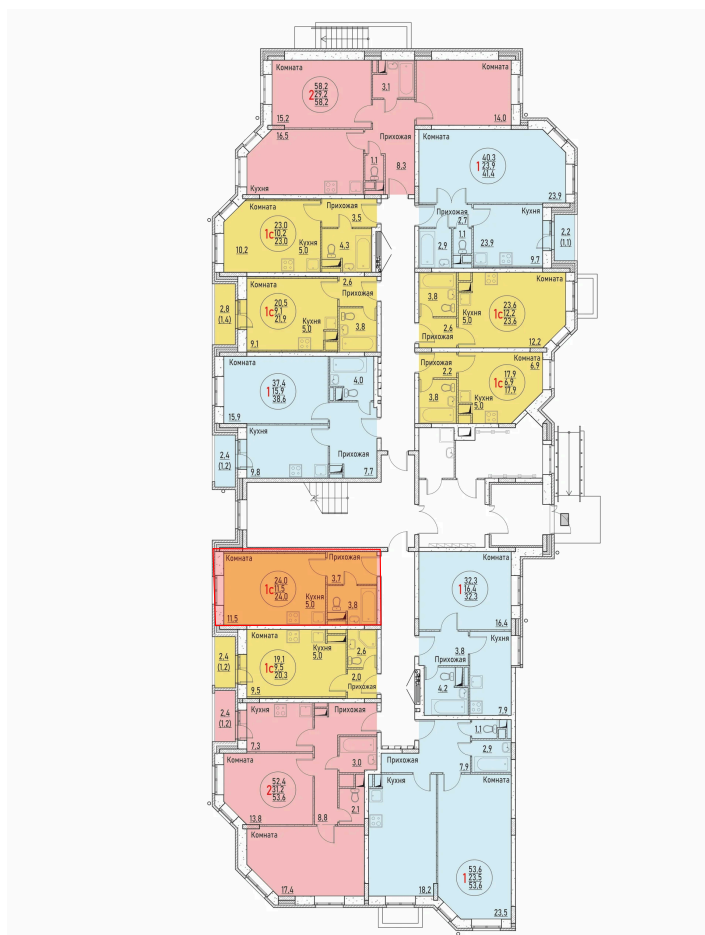

Номер: 17

Студия 24 м²

Отсканируйте QR-код и
смотрите на сайте жк-
березовая-роща-
раменское.рф

3 581 504 руб.

В ипотеку от 16 812 руб.

Корпус	10	Этаж	2
Секция	1	Сдача	Сдан

21.04.2026 16:39 (Мск)

Не является публичной офертой, цена может быть скорректирована. Информация взята с сайта «жк-березовая-роща-раменское.рф»

На этаже 2

Студия 24 м²

21.04.2026 16:39 (Мск)

Не является публичной офертой, цена может быть скорректирована. Информация взята с сайта «жк-березовая-роща-раменское.рф»

На генплане 10

Студия 24 м²

21.04.2026 16:39 (Мск)