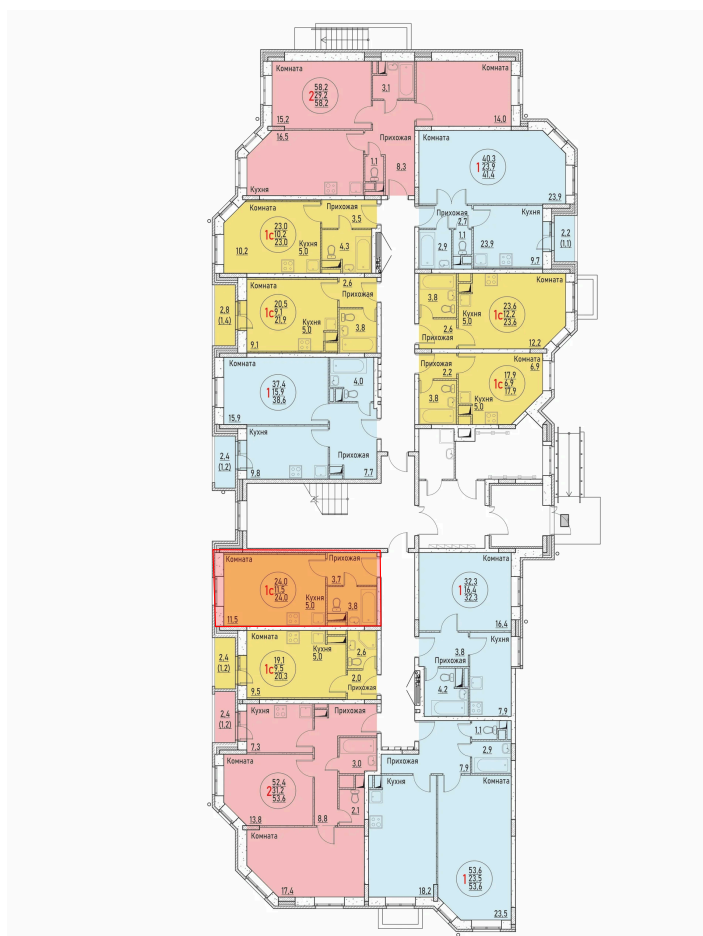

Номер: 17

Студия 24 м²

Отсканируйте QR-код и
смотрите на сайте жк-
березовая-роща-
раменское.рф

3 581 504 руб.

В ипотеку от 16 812 руб.

Корпус	10	Этаж	2
Секция	1	Сдача	Сдан

05.06.2026 21:04 (Мск)

Не является публичной офертой, цена может быть скорректирована.
Информация взята с сайта «жк-березовая-роща-раменское.рф».

На этаже 2

Студия 24 м²

05.06.2026 21:04 (Мск)

Не является публичной офертой, цена может быть скорректирована.
Информация взята с сайта «жк-березовая-роща-раменское.рф».

На генплане 10

Студия 24 м²

05.06.2026 21:04 (Мск)