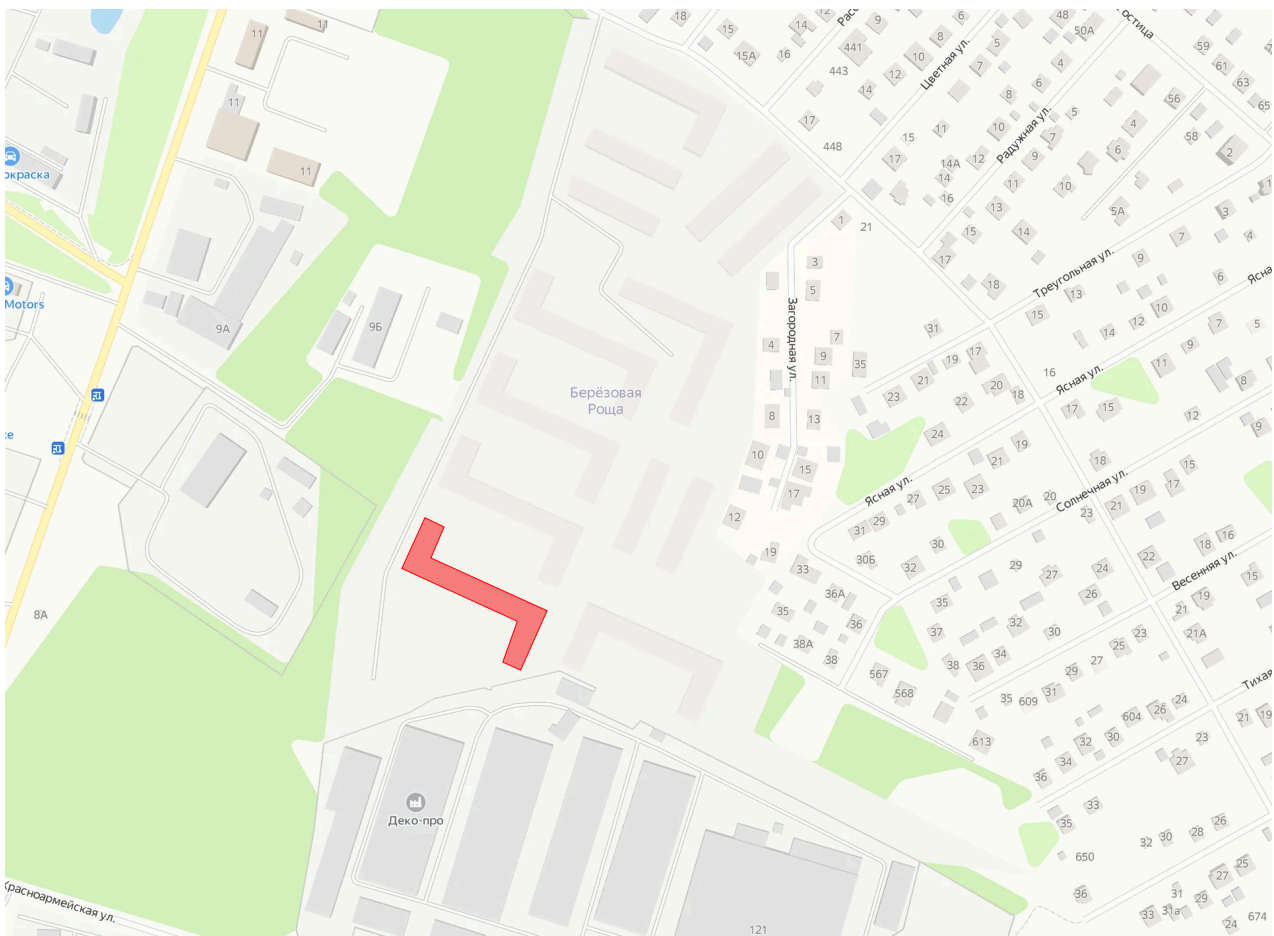

Номер: 17

Студия 24 м²

Отсканируйте QR-код и
смотрите на сайте жк-
березовая-роща-
раменское.рф

3 581 504 руб.

В ипотеку от 16 812 руб.

Корпус	10	Этаж	2
Секция	1	Сдача	Сдан

21.04.2026 16:39 (Мск)

Не является публичной офертой, цена может быть скорректирована. Информация взята с сайта «жк-березовая-роща-раменское.рф»

На этаже 2

Студия 24 м²

21.04.2026 16:39 (Мск)

Не является публичной офертой, цена может быть скорректирована. Информация взята с сайта «жк-березовая-роща-раменское.рф»

На генплане 10

Студия 24 м²

21.04.2026 16:39 (Мск)