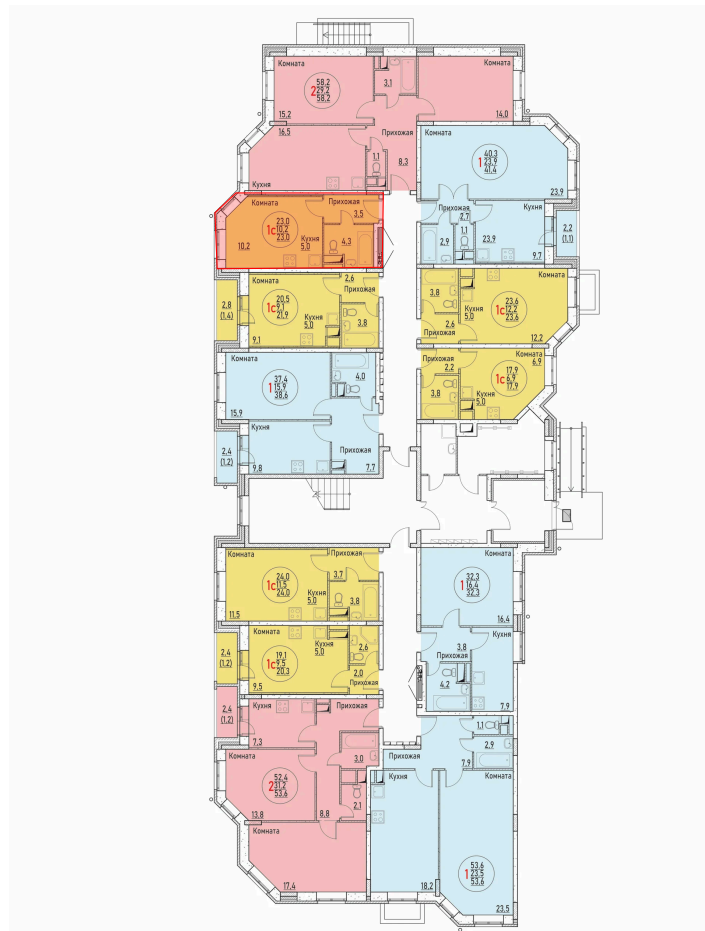

На этаже 1

Студия 23 м²

Адрес офиса продаж

Московская обл, г Жуковский, ул
Мясищева, д 1

07.04.2025 22:22 (Мск)

Не является публичной офертой, цена может
быть скорректирована. Информация взята с
сайта «жк-березовая-роща-раменское.рф»