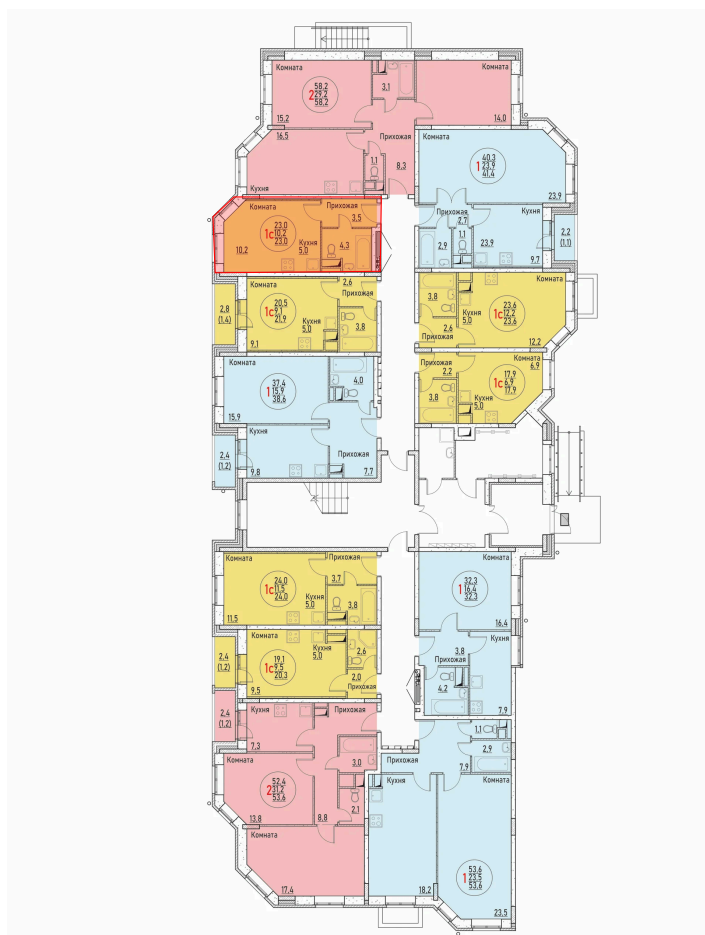

Номер: 8

Студия 23 м²

Отсканируйте QR-код и
смотрите на сайте жк-
березовая-роща-
раменское.рф

3 181 352 руб.

В ипотеку от 14 934 руб.

Корпус	10	Этаж	1
Секция	1	Сдача	Сдан

21.04.2026 14:05 (Мск)

Не является публичной офертой, цена может быть скорректирована. Информация взята с сайта «жк-березовая-роща-раменское.рф»

На этаже 1

Студия 23 м²

21.04.2026 14:05 (Мск)

Не является публичной офертой, цена может быть скорректирована. Информация взята с сайта «жк-березовая-роща-раменское.рф»

На генплане 10

Студия 23 м²

21.04.2026 14:05 (Мск)