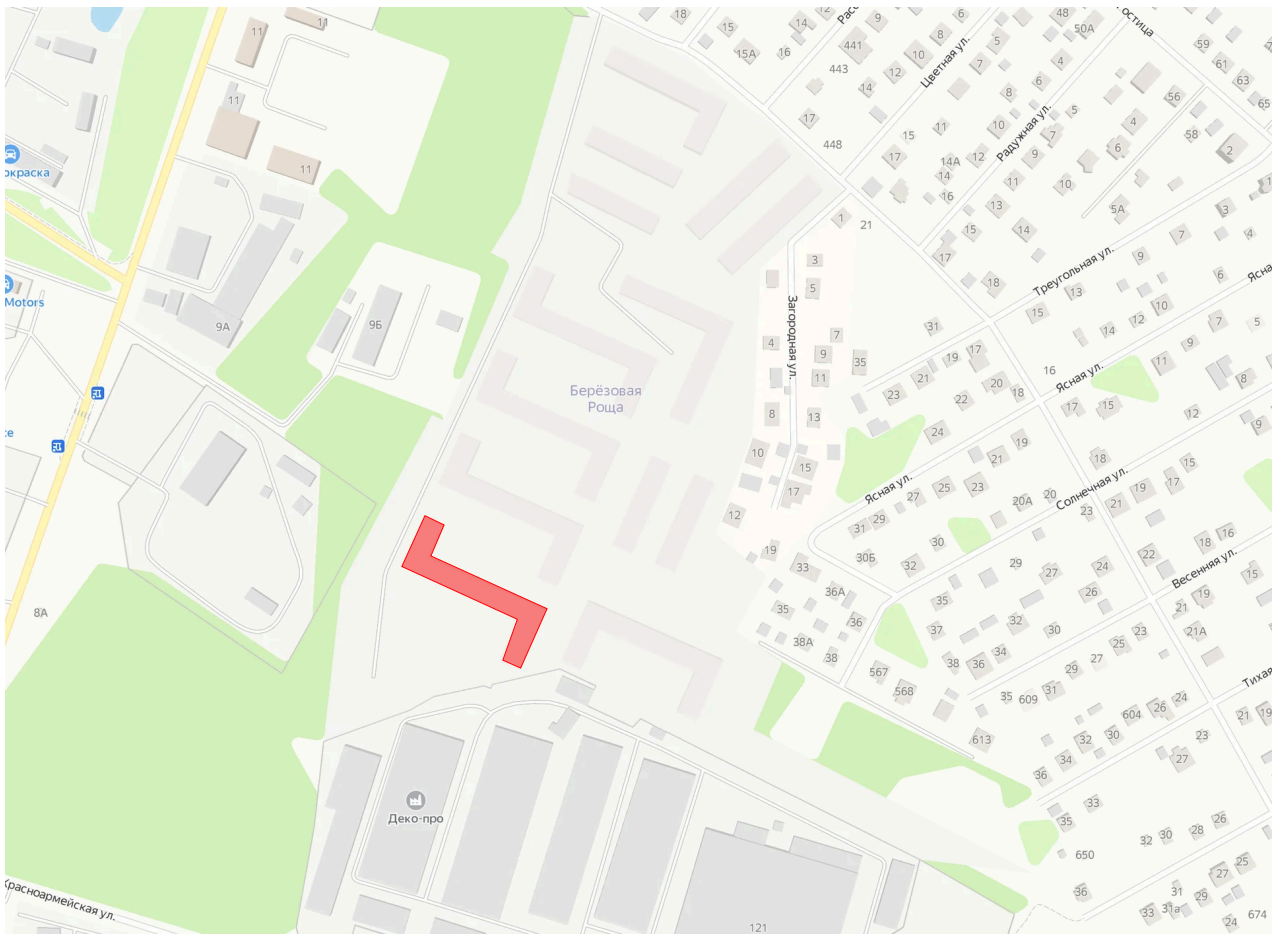

Номер: 8

Студия 23 м²

Отсканируйте QR-код и
смотрите на сайте жк-
березовая-роща-
раменское.рф

3 181 352 руб.

В ипотеку от 14 934 руб.

Корпус	10	Этаж	1
Секция	1	Сдача	Сдан

21.04.2026 14:05 (Мск)

Не является публичной офертой, цена может быть скорректирована. Информация взята с сайта «жк-березовая-роща-раменское.рф»

На этаже 1

Студия 23 м²

21.04.2026 14:05 (Мск)

Не является публичной офертой, цена может быть скорректирована. Информация взята с сайта «жк-березовая-роща-раменское.рф»

На генплане 10

Студия 23 м²

21.04.2026 14:05 (Мск)