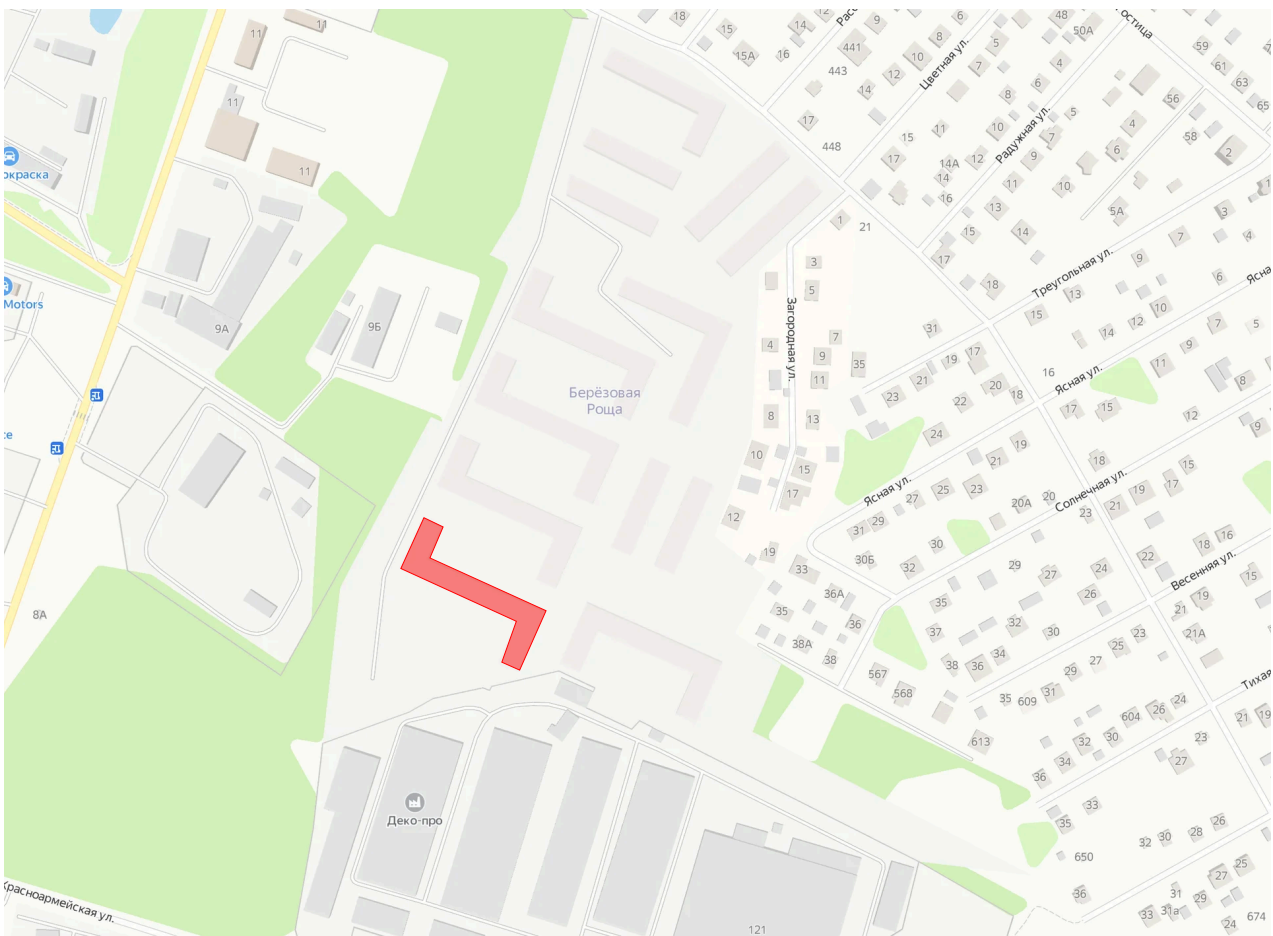

На генплане 10

Студия 23 м²

Адрес офиса продаж
Московская обл, г Жуковский, ул
Мясищева, д 1

07.04.2025 22:22 (Мск)

Не является публичной офертой, цена может
быть скорректирована. Информация взята с
сайта «жк-березовая-роща-раменское.рф»