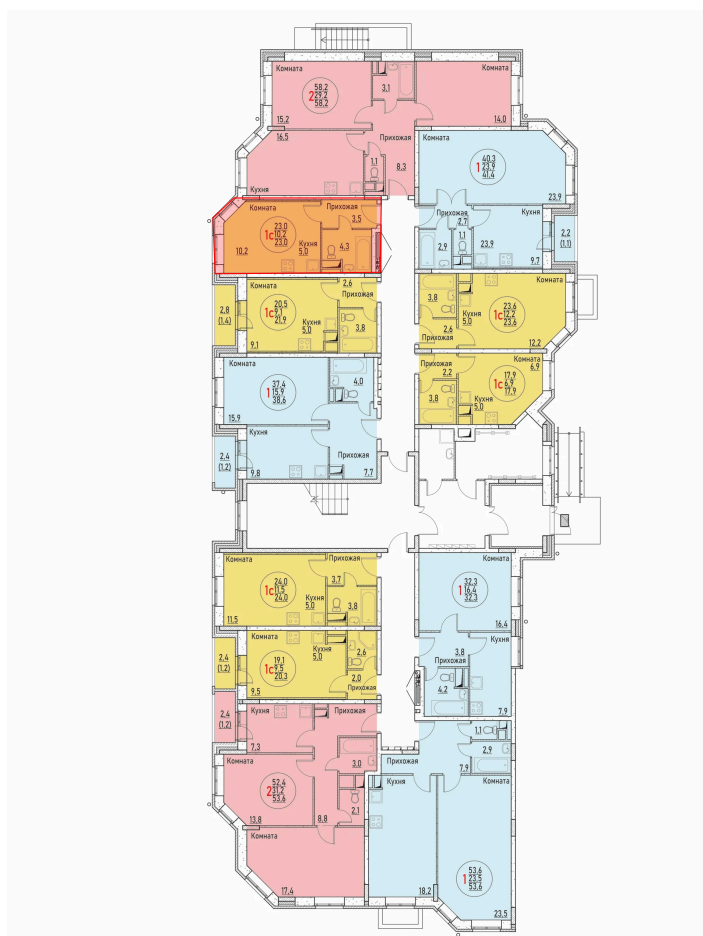

Номер: 8

Студия 23 м²

Отсканируйте QR-код и
смотрите на сайте жк-
березовая-роща-
раменское.рф

3 181 352 руб.

В ипотеку от 14 934 руб.

Корпус	10	Этаж	1
Секция	1	Сдача	Сдан

05.06.2026 17:45 (Мск)

Не является публичной офертой, цена может быть скорректирована.
Информация взята с сайта «жк-березовая-роща-раменское.рф».

На этаже 1

Студия 23 м²

05.06.2026 17:45 (Мск)

Не является публичной офертой, цена может быть скорректирована.
Информация взята с сайта «жк-березовая-роща-раменское.рф».

На генплане 10

Студия 23 м²

05.06.2026 17:45 (Мск)