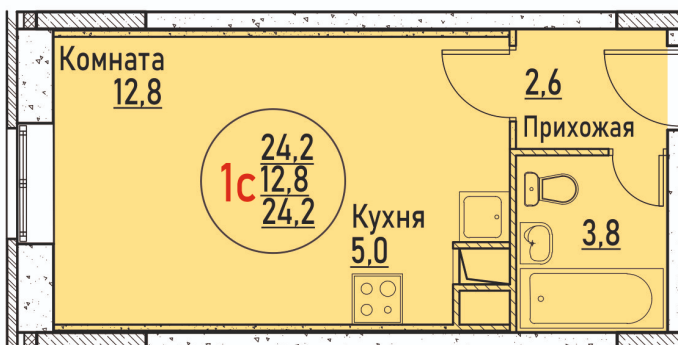

Номер: 80

Студия 24.2 м²

Отсканируйте QR-код и смотрите на сайте жк-березовая-роща-раменское.рф

3 336 901 руб.

В ипотеку от 15 664 руб.

Корпус	10	Этаж	1
Секция	3	Сдача	Сдан

Адрес офиса продаж
Московская обл, г Жуковский, ул
Мясищева, д 1

17.11.2024, 01:38

Не является публичной офертой, цена может быть скорректирована. Информация взята с сайта «жк-березовая-роща-раменское.рф»

На этаже 1

Студия 24.2 м²

Адрес офиса продаж

Московская обл, г Жуковский, ул
Мясищева, д 1

17.11.2024, 01:38

Не является публичной офертой, цена может
быть скорректирована. Информация взята с
сайта «жк-березовая-роща-раменское.рф»

На генплане 10

Студия 24.2 м²

Адрес офиса продаж
Московская обл, г Жуковский, ул
Мясищева, д 1