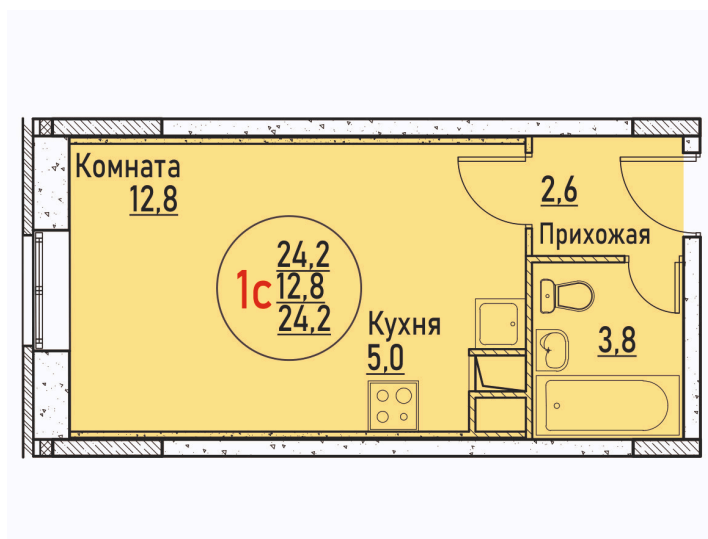

# Студия 24.2 м<sup>2</sup>

Отсканируйте QR-код и  
смотрите на сайте жк-  
березовая-роща-  
раменское.рф

3 336 901 руб.

В ипотеку от 15 664 руб.

Корпус	10	Этаж	1
Секция	3	Сдача	Сдан

05.06.2026 17:48 (Мск)

# На этаже 1

Студия 24.2 м<sup>2</sup>

05.06.2026 17:48 (Мск)

Не является публичной офертой, цена может быть скорректирована.  
Информация взята с сайта «жк-березовая-роща-раменское.рф».

На генплане 10

Студия 24.2 м<sup>2</sup>