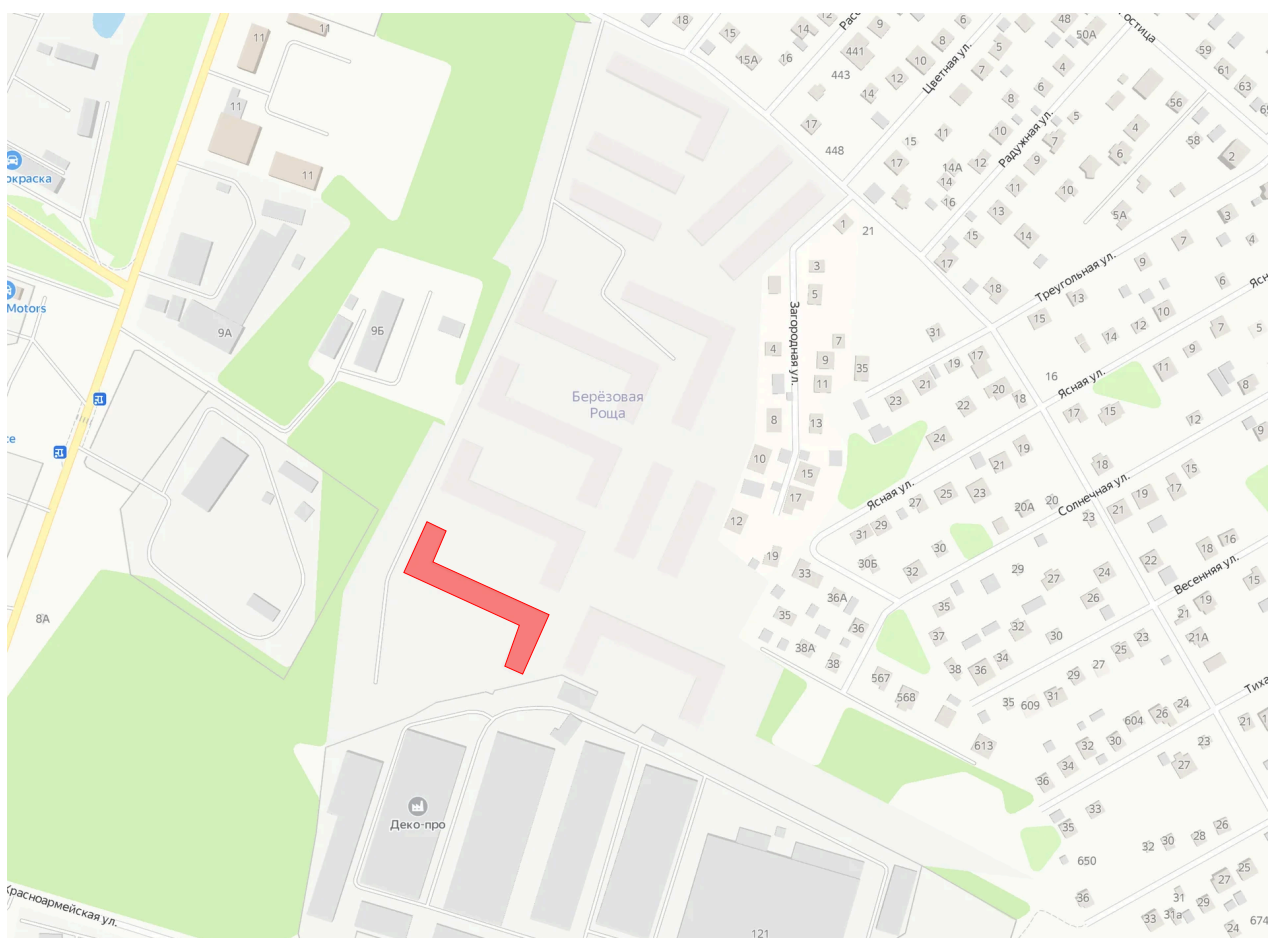

На генплане 10

Студия 24.2 м²

Адрес офиса продаж
Московская обл, г Жуковский, ул
Мясищева, д 1

08.04.2025 01:35 (Мск)

Не является публичной офертой, цена может
быть скорректирована. Информация взята с
сайта «жк-березовая-роща-раменское.рф»