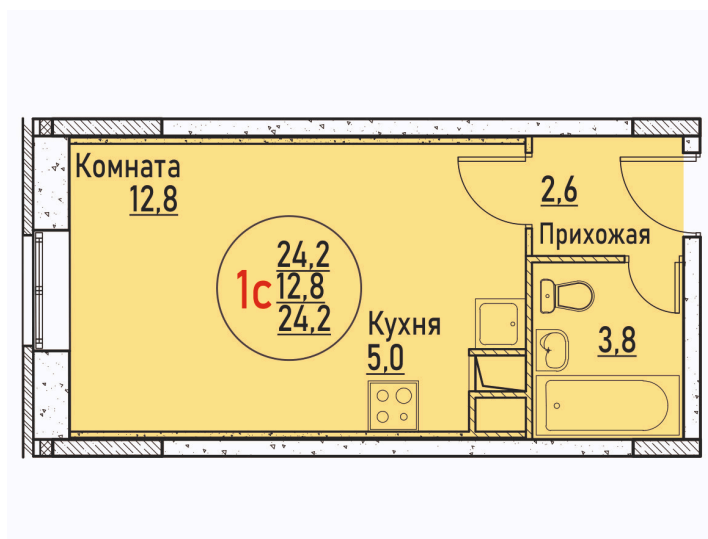

Номер: 68

Студия 24.2 м²

Отсканируйте QR-код и
смотрите на сайте жк-
березовая-роща-
раменское.рф

3 541 488 руб.

В ипотеку от 16 624 руб.

Корпус	10	Этаж	3
Секция	2	Сдача	Сдан

05.06.2026 18:51 (Мск)

Не является публичной офертой, цена может быть скорректирована.
Информация взята с сайта «жк-березовая-роща-раменское.рф».

На этаже 3

Студия 24.2 м²

05.06.2026 18:51 (Мск)

Не является публичной офертой, цена может быть скорректирована.
Информация взята с сайта «жк-березовая-роща-раменское.рф».