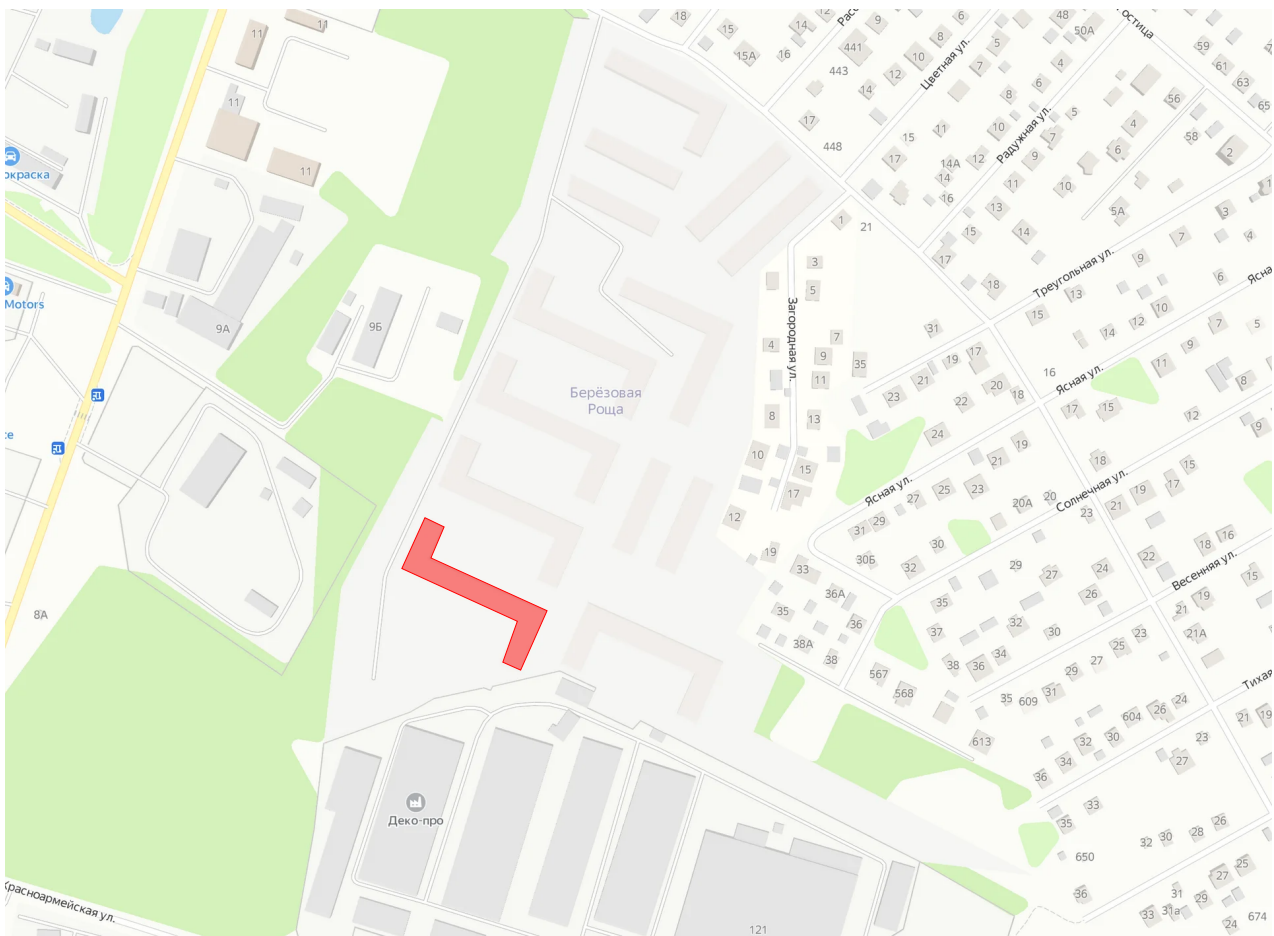

На генплане 10

Студия 24.2 м²

Адрес офиса продаж
Московская обл, г Жуковский, ул
Мясищева, д 1

17.11.2024, 02:04

Не является публичной офертой, цена может
быть скорректирована. Информация взята с
сайта «жк-березовая-роща-раменское.рф»