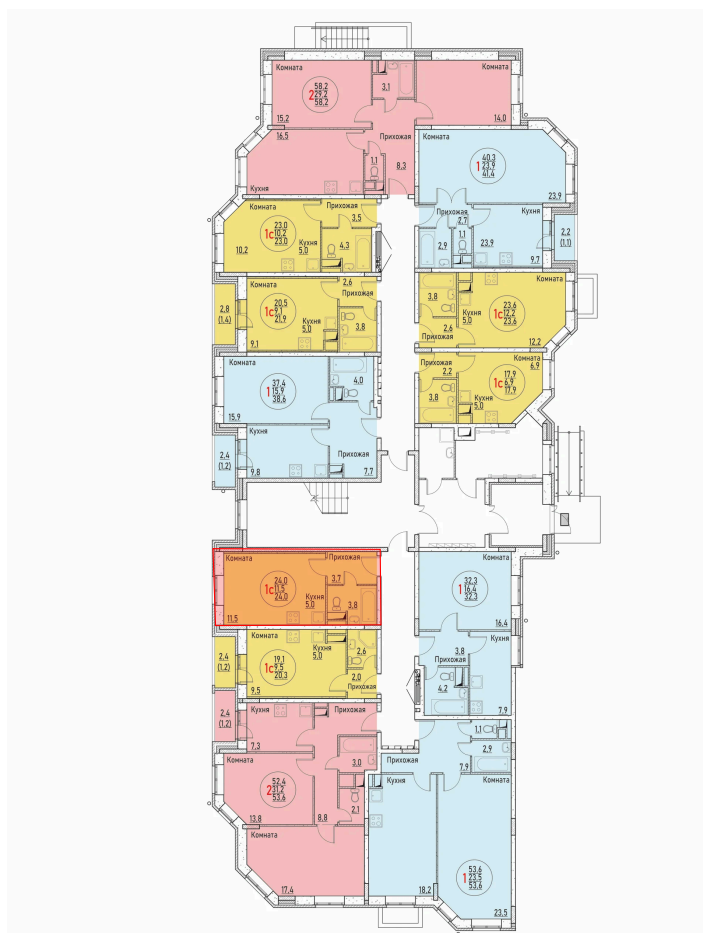

# Студия 24 м<sup>2</sup>

Отсканируйте QR-код и  
смотрите на сайте жк-  
березовая-роща-  
раменское.рф

3 513 872 руб.

В ипотеку от 16 495 руб.

Корпус	10	Этаж	3
Секция	1	Сдача	Сдан

21.04.2026 15:28 (Мск)

Не является публичной офертой, цена может быть скорректирована. Информация взята с сайта «жк-березовая-роща-раменское.рф»

# На этаже 3

Студия 24 м<sup>2</sup>

21.04.2026 15:28 (Мск)

Не является публичной офертой, цена может быть скорректирована. Информация взята с сайта «жк-березовая-роща-раменское.рф»

На генплане 10

Студия 24 м<sup>2</sup>