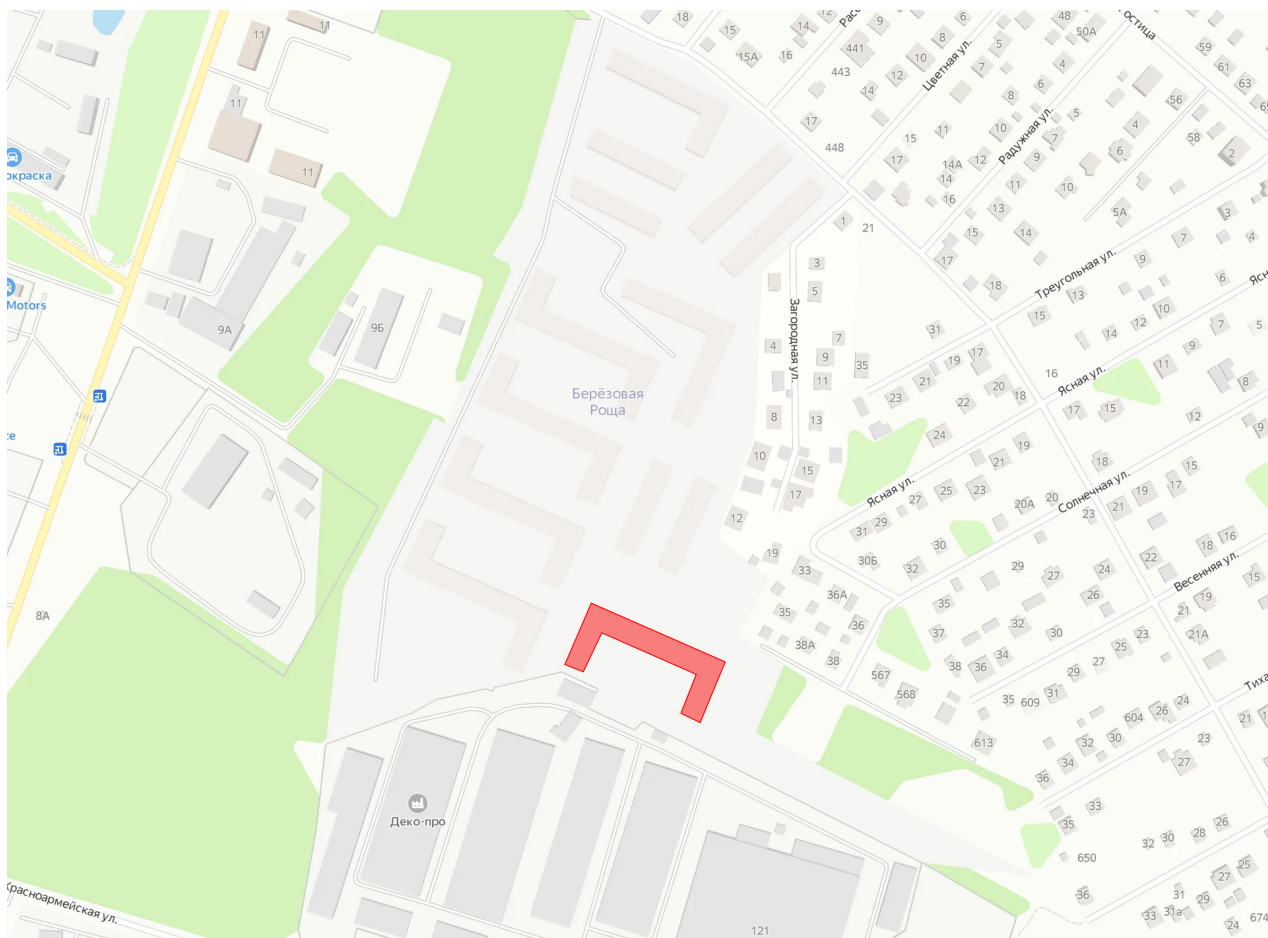

Номер: 140

Студия 23 м²

Отсканируйте QR-код и смотрите на сайте жк-березовая-роща-раменское.рф

3 375 794 руб.

В ипотеку **от 15 847 руб.**

Корпус	11	Этаж	3
Секция	4	Сдача	Сдан

Адрес офиса продаж
Московская обл, г Жуковский, ул
Мясищева, д 1

17.11.2024, 02:00

Не является публичной офертой, цена может быть скорректирована. Информация взята с сайта «жк-березовая-роща-раменское.рф»

На генплане 11

Студия 23 м²

Адрес офиса продаж
Московская обл, г Жуковский, ул
Мясищева, д 1