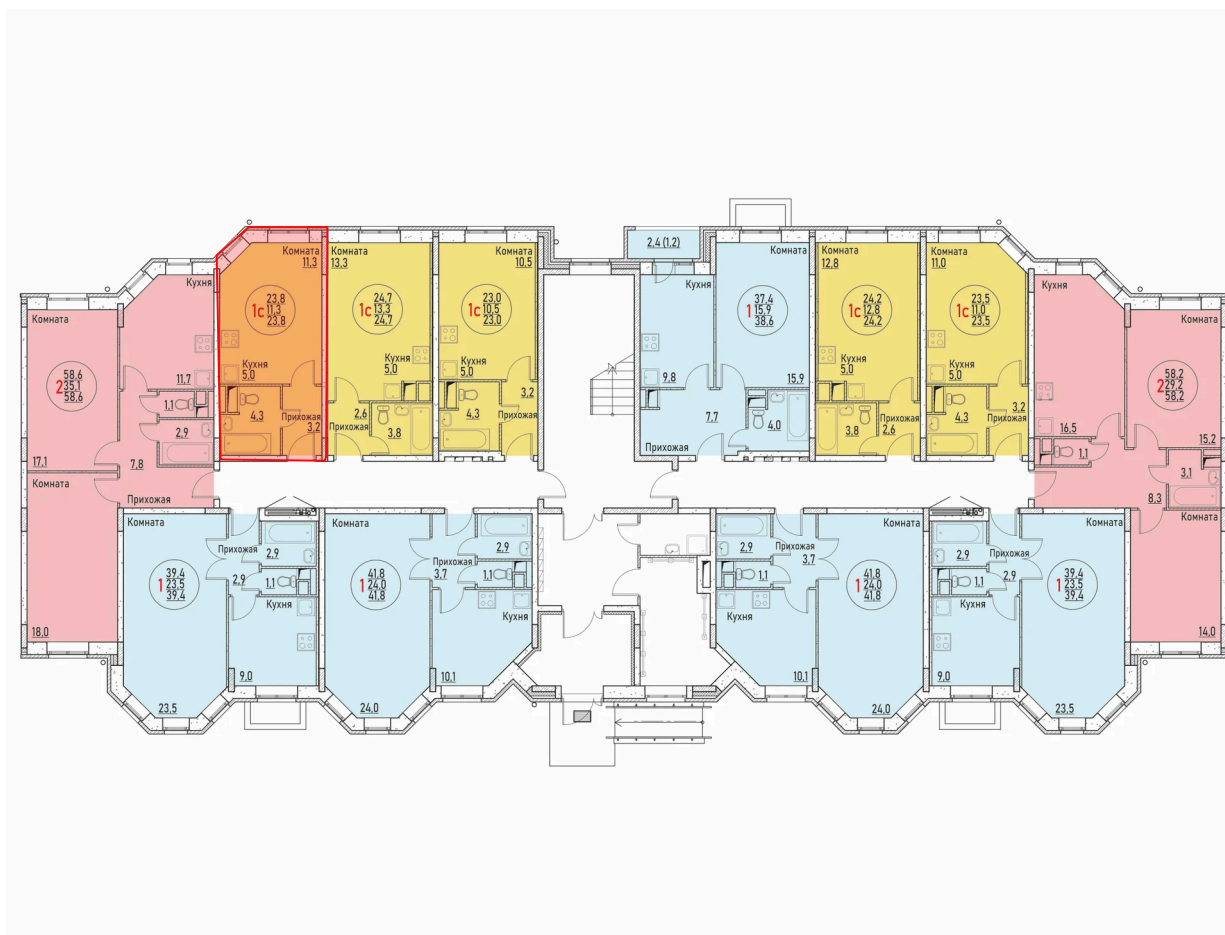

На этаже 3

Студия 23.8 м²

Адрес офиса продаж

Московская обл, г Жуковский, ул
Мясищева, д 1

08.04.2025 01:27 (Мск)

Не является публичной офертой, цена может
быть скорректирована. Информация взята с
сайта «жк-березовая-роща-раменское.рф»