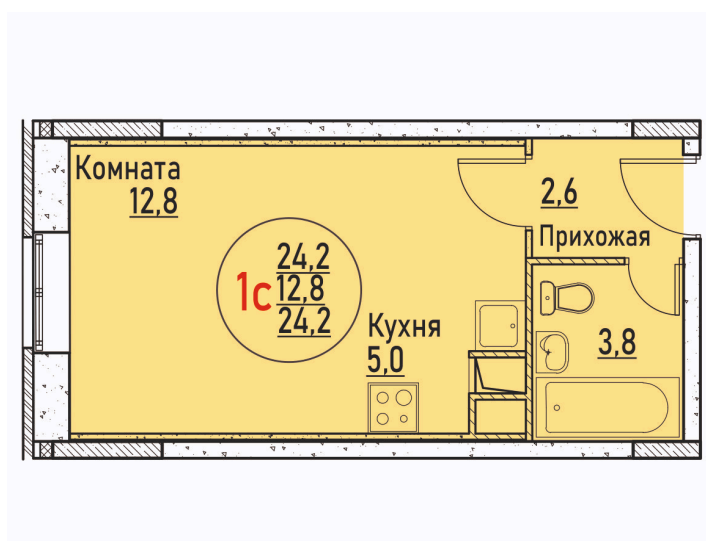

# Студия 24.2 м<sup>2</sup>

Отсканируйте QR-код и  
смотрите на сайте жк-  
березовая-роща-  
раменское.рф

3 541 488 руб.

В ипотеку от 16 624 руб.

Корпус	11	Этаж	3
Секция	2	Сдача	Сдан

05.06.2026 17:46 (Мск)