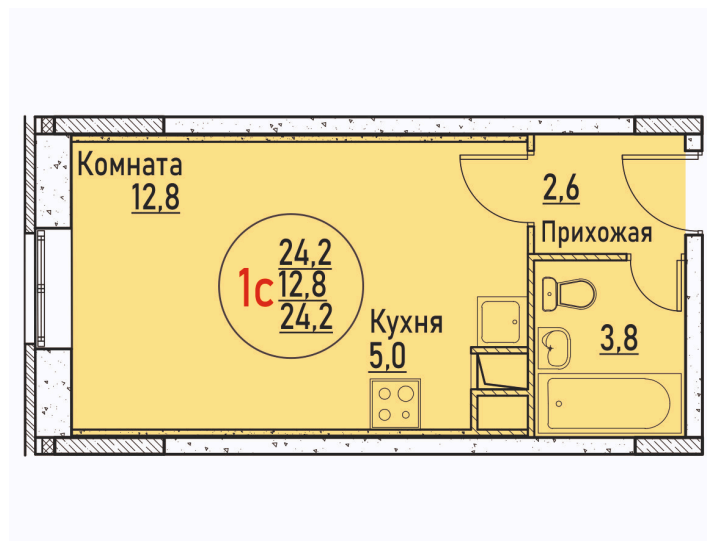

Номер: 68

Студия 24.2 м²

Отсканируйте QR-код и
смотрите на сайте жк-
березовая-роща-
раменское.рф

3 541 488 руб.

В ипотеку от 16 624 руб.

Корпус	11	Этаж	3
Секция	2	Сдача	Сдан

21.04.2026 15:22 (Мск)

Не является публичной офертой, цена может быть скорректирована. Информация взята с сайта «жк-березовая-роща-раменское.рф»

На генплане 11

Студия 24.2 м²

21.04.2026 15:22 (Мск)

Не является публичной офертой, цена может быть скорректирована. Информация взята с сайта «жк-березовая-роща-раменское.рф»