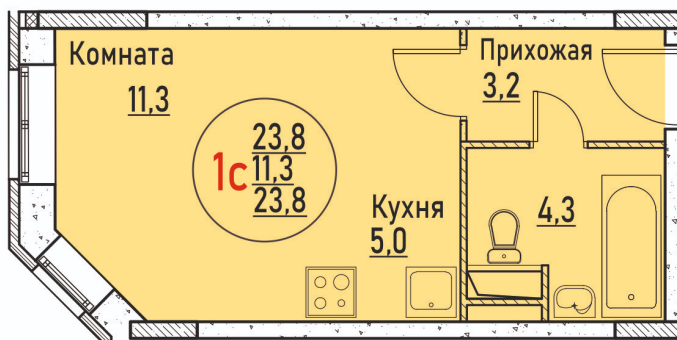

Номер: 52

Студия 23.8 м²

Отсканируйте QR-код и смотрите на сайте жк-березовая-роща-раменское.рф

3 553 325 руб.

В ипотеку от 16 680 руб.

Корпус	11	Этаж	2
Секция	2	Сдача	Сдан

Адрес офиса продаж
Московская обл, г Жуковский, ул
Мясищева, д 1

17.11.2024, 00:27

Не является публичной офертой, цена может быть скорректирована. Информация взята с сайта «жк-березовая-роща-раменское.рф»

На генплане 11

Студия 23.8 м²

Адрес офиса продаж
Московская обл, г Жуковский, ул
Мясищева, д 1