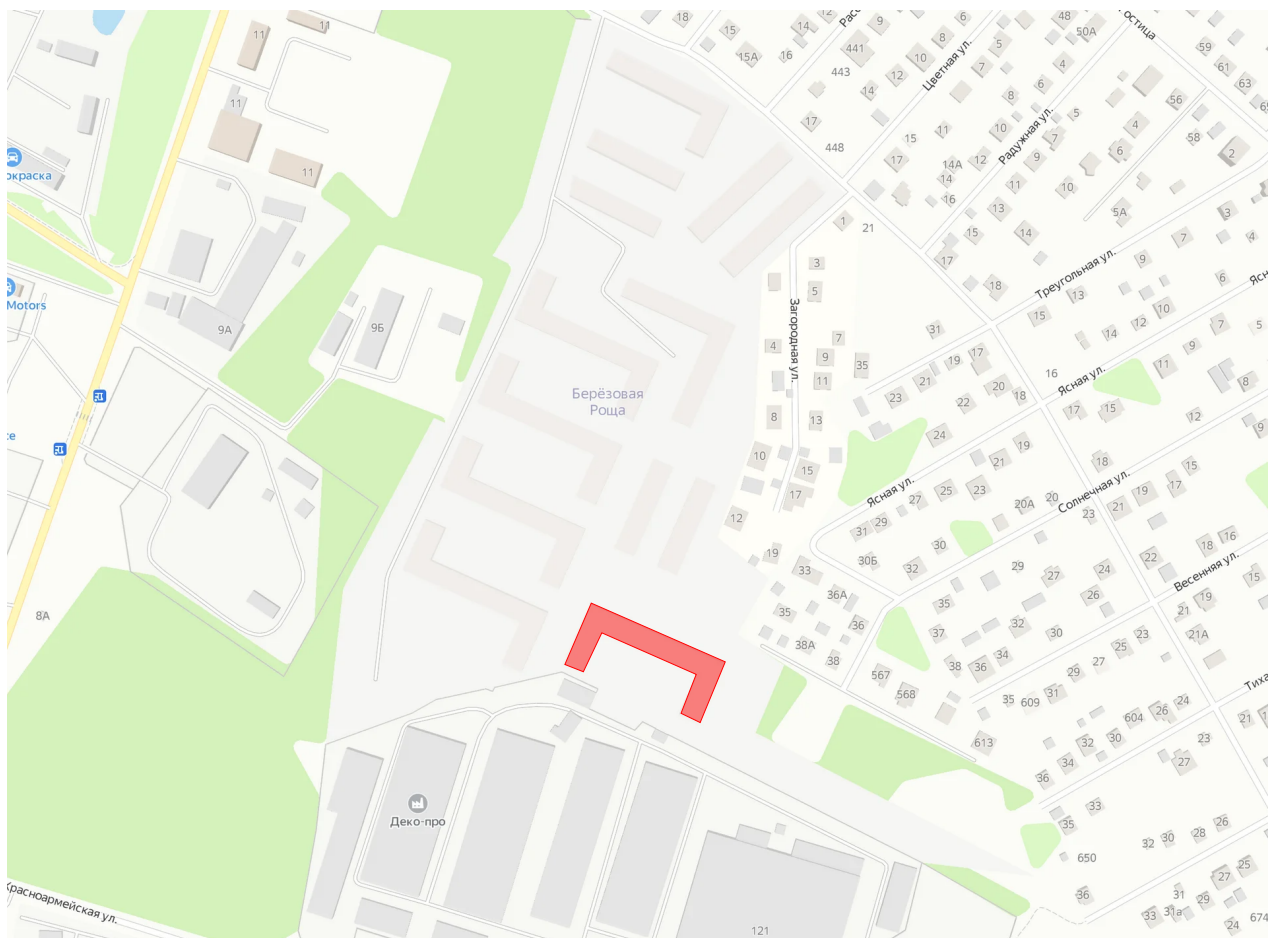

Номер: 52

Студия 23.8 м²

Отсканируйте QR-код и смотрите на сайте жк-березовая-роща-раменское.рф

3 553 325 руб.

В ипотеку от 16 680 руб.

Корпус	11	Этаж	2
Секция	2	Сдача	Сдан

Адрес офиса продаж
Московская обл, г Жуковский, ул
Мясищева, д 1

17.11.2024, 00:27

Не является публичной офертой, цена может быть скорректирована. Информация взята с сайта «жк-березовая-роща-раменское.рф»

На генплане 11

Студия 23.8 м²

Адрес офиса продаж
Московская обл, г Жуковский, ул
Мясищева, д 1