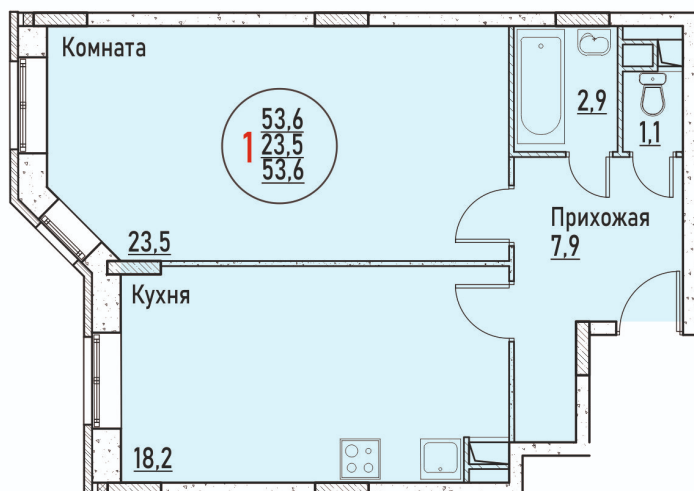

Номер: 11

1 КОМНАТНАЯ 53.6 м²

Отсканируйте QR-код и смотрите на сайте жк-березовая-роща-раменское.рф

6 200 413 руб.

В ипотеку от 29 105 руб.

Корпус	11	Этаж	1
Секция	1	Сдача	Сдан

Адрес офиса продаж
Московская обл, г Жуковский, ул
Мясищева, д 1