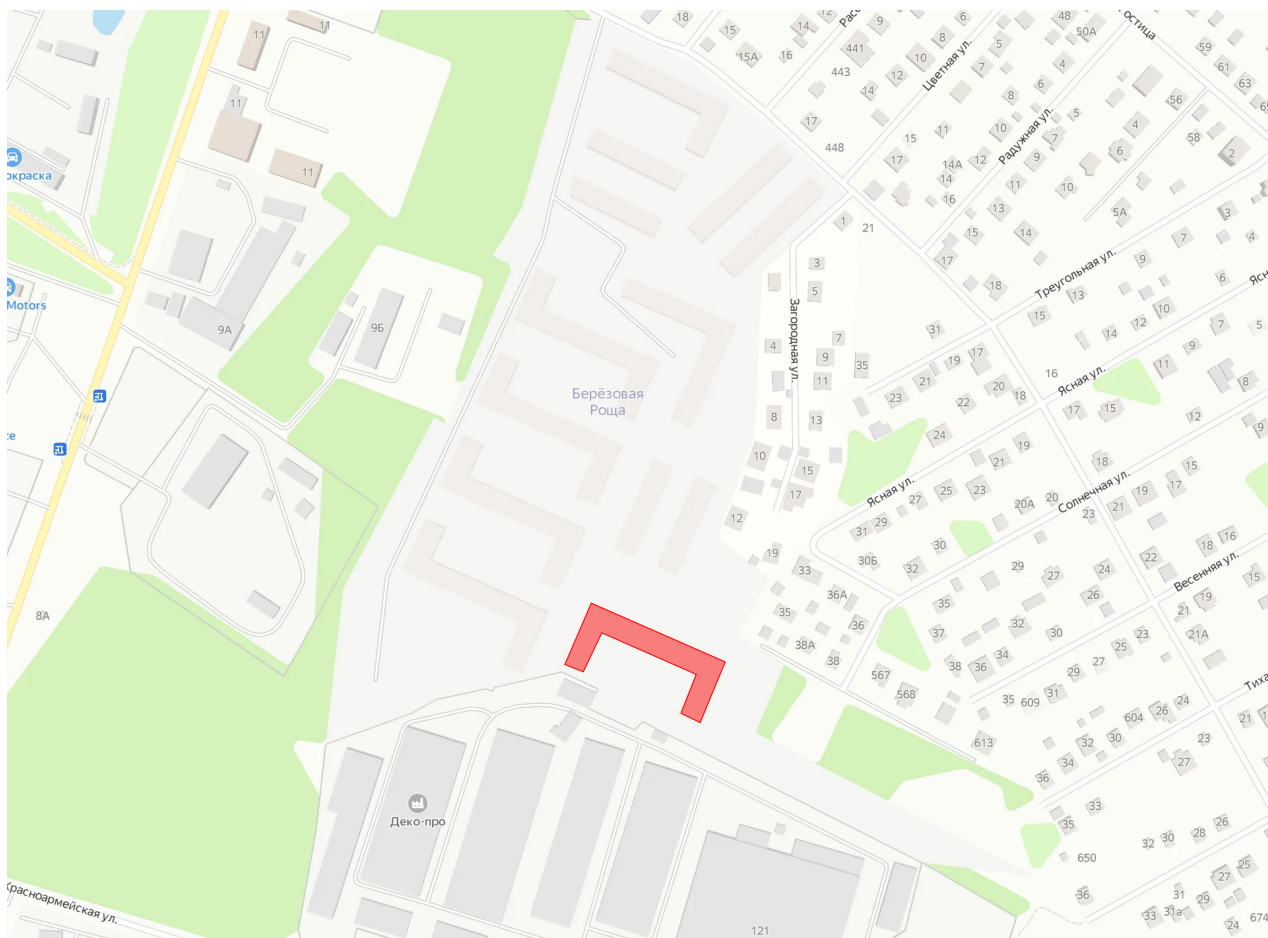

Номер: 111

2 КОМНАТНАЯ 53.6 м²

Отсканируйте QR-код и смотрите на сайте жк-березовая-роща-раменское.рф

5 930 912 руб.

В ипотеку от 27 840 руб.

Корпус	11	Этаж	1
Секция	4	Сдача	Сдан

Адрес офиса продаж
Московская обл, г Жуковский, ул
Мясищева, д 1

16.11.2024, 23:22

Не является публичной офертой, цена может быть скорректирована. Информация взята с сайта «жк-березовая-роща-раменское.рф»

На генплане 11

2 КОМНАТНАЯ 53.6 м²

Адрес офиса продаж
Московская обл, г Жуковский, ул
Мясищева, д 1