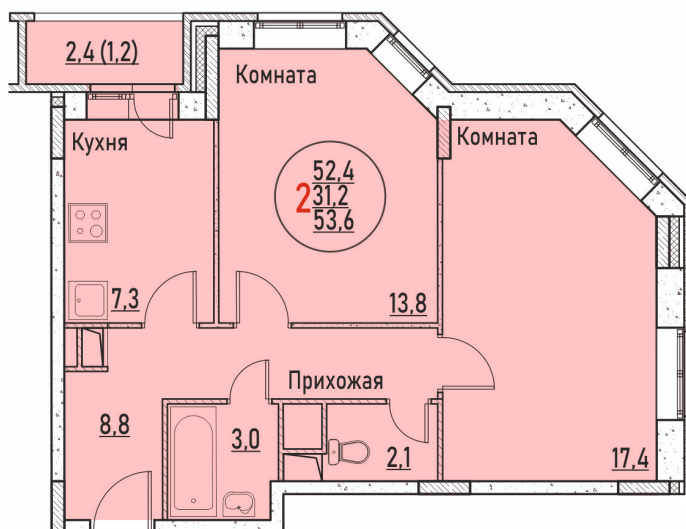

Номер: 111

2 КОМНАТНАЯ 53.6 м²

Отсканируйте QR-код и смотрите на сайте жк-березовая-роща-раменское.рф

5 930 912 руб.

В ипотеку от 27 840 руб.

Корпус	11	Этаж	1
Секция	4	Сдача	Сдан

Адрес офиса продаж
Московская обл, г Жуковский, ул
Мясищева, д 1

16.11.2024, 23:22

Не является публичной офертой, цена может быть скорректирована. Информация взята с сайта «жк-березовая-роща-раменское.рф»

На генплане 11

2 КОМНАТНАЯ 53.6 м²

Адрес офиса продаж
Московская обл, г Жуковский, ул
Мясищева, д 1