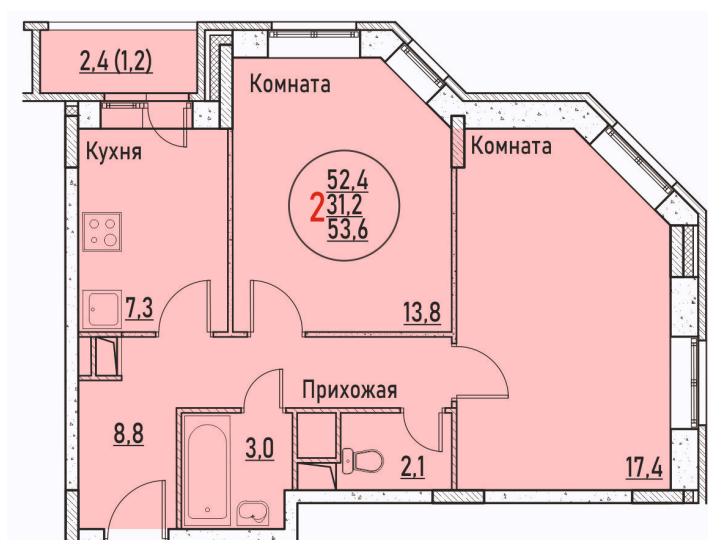

Номер: 111

2 КОМНАТНАЯ 53.6 м²

Отсканируйте QR-код и смотрите на сайте жк-березовая-роща-раменское.рф

5 930 912 руб.

В ипотеку от 27 840 руб.

Корпус	11	Этаж	1
Секция	4	Сдача	Сдан

Адрес офиса продаж
Московская обл, г Жуковский, ул
Мясищева, д 1

08.04.2025 03:12 (Мск)

Не является публичной офертой, цена может быть скорректирована. Информация взята с сайта «жк-березовая-роща-раменское.рф»

На генплане 11

2 КОМНАТНАЯ 53.6 м²

Адрес офиса продаж
Московская обл, г Жуковский, ул
Мясищева, д 1