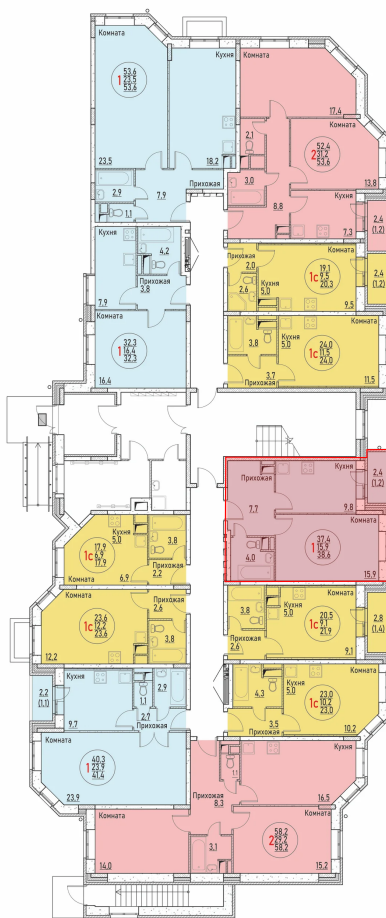

Номер: 138

1 КОМНАТНАЯ 38.6 м²

Отсканируйте QR-код и смотрите на сайте жк-березовая-роща-раменское.рф

5 045 265 руб.

В ипотеку от 23 683 руб.

Корпус	10	Этаж	3
Секция	4	Сдача	Сдан

Адрес офиса продаж
Московская обл, г Жуковский, ул
Мясищева, д 1

16.11.2024, 23:46

Не является публичной офертой, цена может быть скорректирована. Информация взята с сайта «жк-березовая-роща-раменское.рф»

На этаже 3

1 КОМНАТНАЯ 38.6 м²

Адрес офиса продаж

Московская обл, г Жуковский, ул
Мясищева, д 1

16.11.2024, 23:46

Не является публичной офертой, цена может
быть скорректирована. Информация взята с
сайта «жк-березовая-роща-раменское.рф»

На генплане 10

1 КОМНАТНАЯ 38.6 м²

Адрес офиса продаж
Московская обл, г Жуковский, ул
Мясищева, д 1