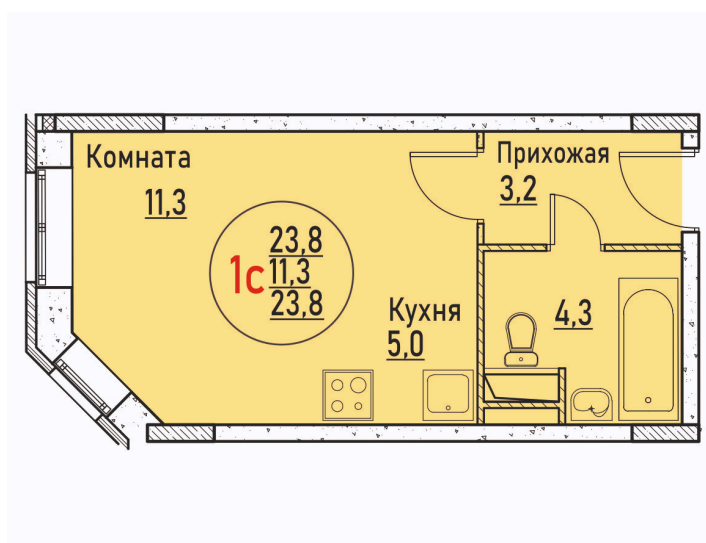

Номер: 40

Студия 23.8 м²

Отсканируйте QR-код и
смотрите на сайте жк-
березовая-роща-
раменское.рф

3 285 051 руб.

В ипотеку от 15 421 руб.

Корпус	11	Этаж	1
Секция	2	Сдача	Сдан

21.04.2026 15:18 (Мск)

Не является публичной офертой, цена может быть скорректирована. Информация взята с сайта «жк-березовая-роща-раменское.рф»

На генплане 11

Студия 23.8 м²

21.04.2026 15:18 (Мск)

Не является публичной офертой, цена может быть скорректирована. Информация взята с сайта «жк-березовая-роща-раменское.рф»