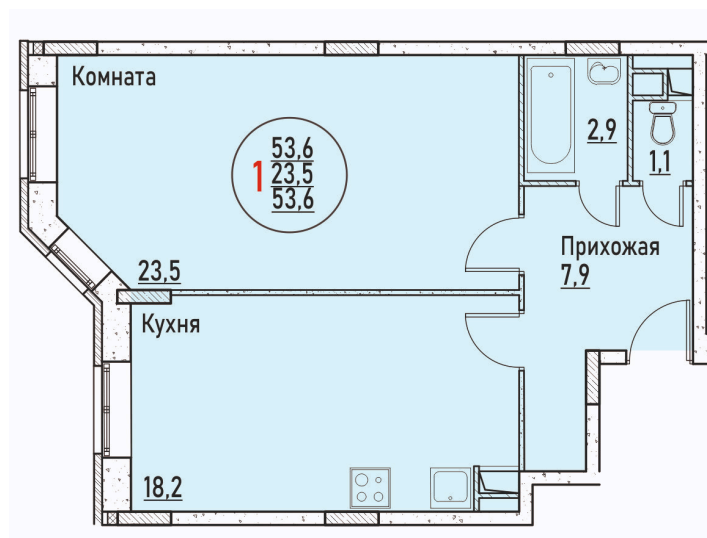

Номер: 135

# 1 КОМНАТНАЯ 53.6 м<sup>2</sup>

Отсканируйте QR-код и смотрите на сайте жк-березовая-роща-раменское.рф

6 304 665 руб.

В ипотеку от 29 595 руб.

Корпус	11	Этаж	3
Секция	4	Сдача	Сдан

Адрес офиса продаж  
Московская обл, г Жуковский, ул  
Мясищева, д 1