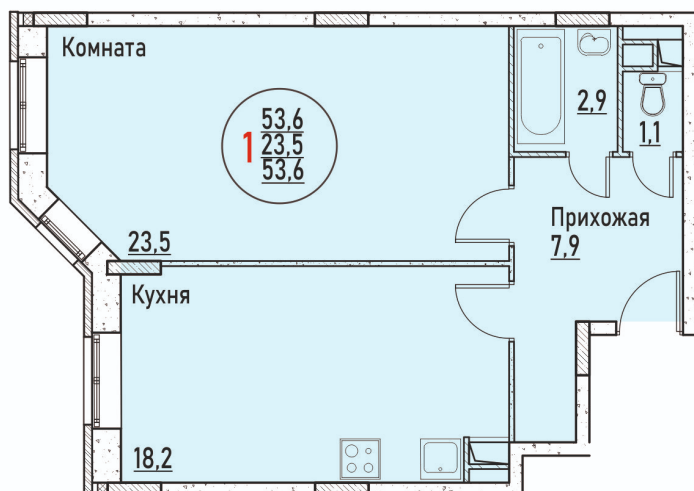

Номер: 135

# 1 КОМНАТНАЯ 53.6 м<sup>2</sup>

Отсканируйте QR-код и смотрите на сайте жк-березовая-роща-раменское.рф

6 304 665 руб.

В ипотеку от 29 595 руб.

Корпус	11	Этаж	3
Секция	4	Сдача	Сдан

Адрес офиса продаж  
Московская обл, г Жуковский, ул  
Мясищева, д 1