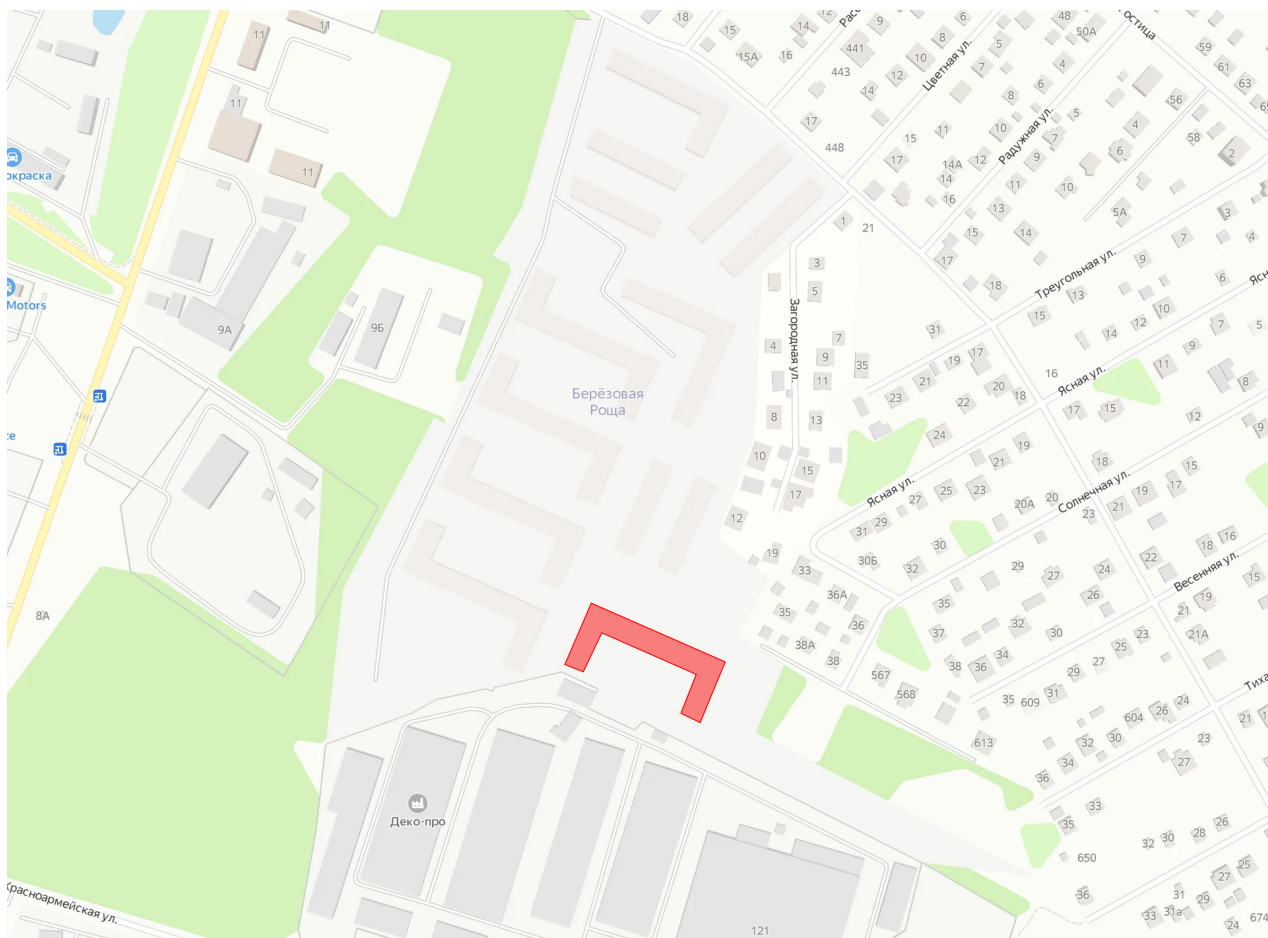

На генплане 11

1 КОМНАТНАЯ 53.6 м²

Адрес офиса продаж

Московская обл, г Жуковский, ул
Мясищева, д 1

17.11.2024, 00:46

Не является публичной офертой, цена может
быть скорректирована. Информация взята с
сайта «жк-березовая-роща-раменское.рф»