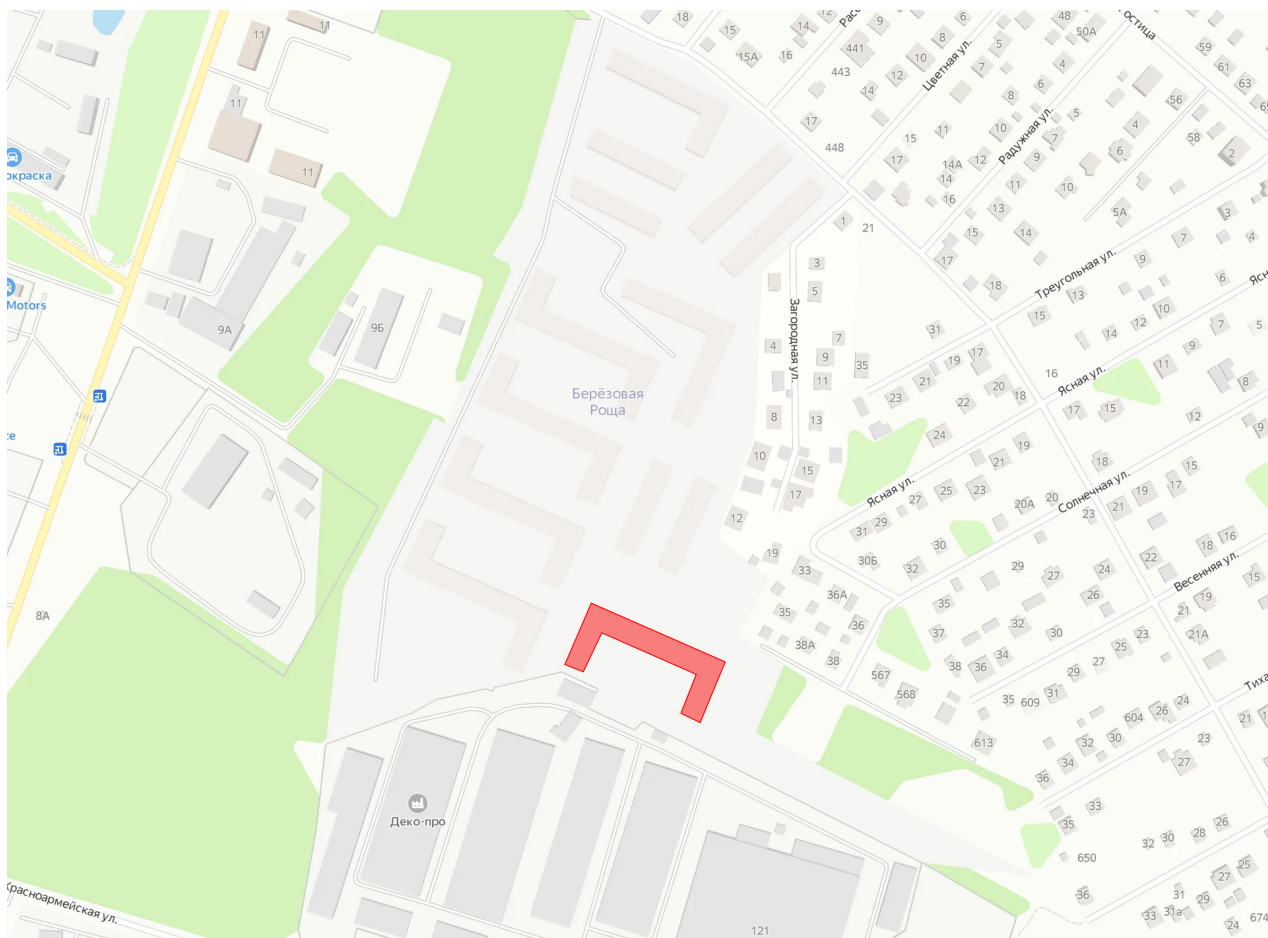

Номер: 138

1 КОМНАТНАЯ 38.6 м²

Отсканируйте QR-код и смотрите на сайте жк-березовая-роща-раменское.рф

5 045 265 руб.

В ипотеку от 23 683 руб.

Корпус	11	Этаж	3
Секция	4	Сдача	Сдан

Адрес офиса продаж
Московская обл, г Жуковский, ул
Мясищева, д 1

16.11.2024, 23:20

Не является публичной офертой, цена может быть скорректирована. Информация взята с сайта «жк-березовая-роща-раменское.рф»

На генплане 11

1 КОМНАТНАЯ 38.6 м²

Адрес офиса продаж
Московская обл, г Жуковский, ул
Мясищева, д 1