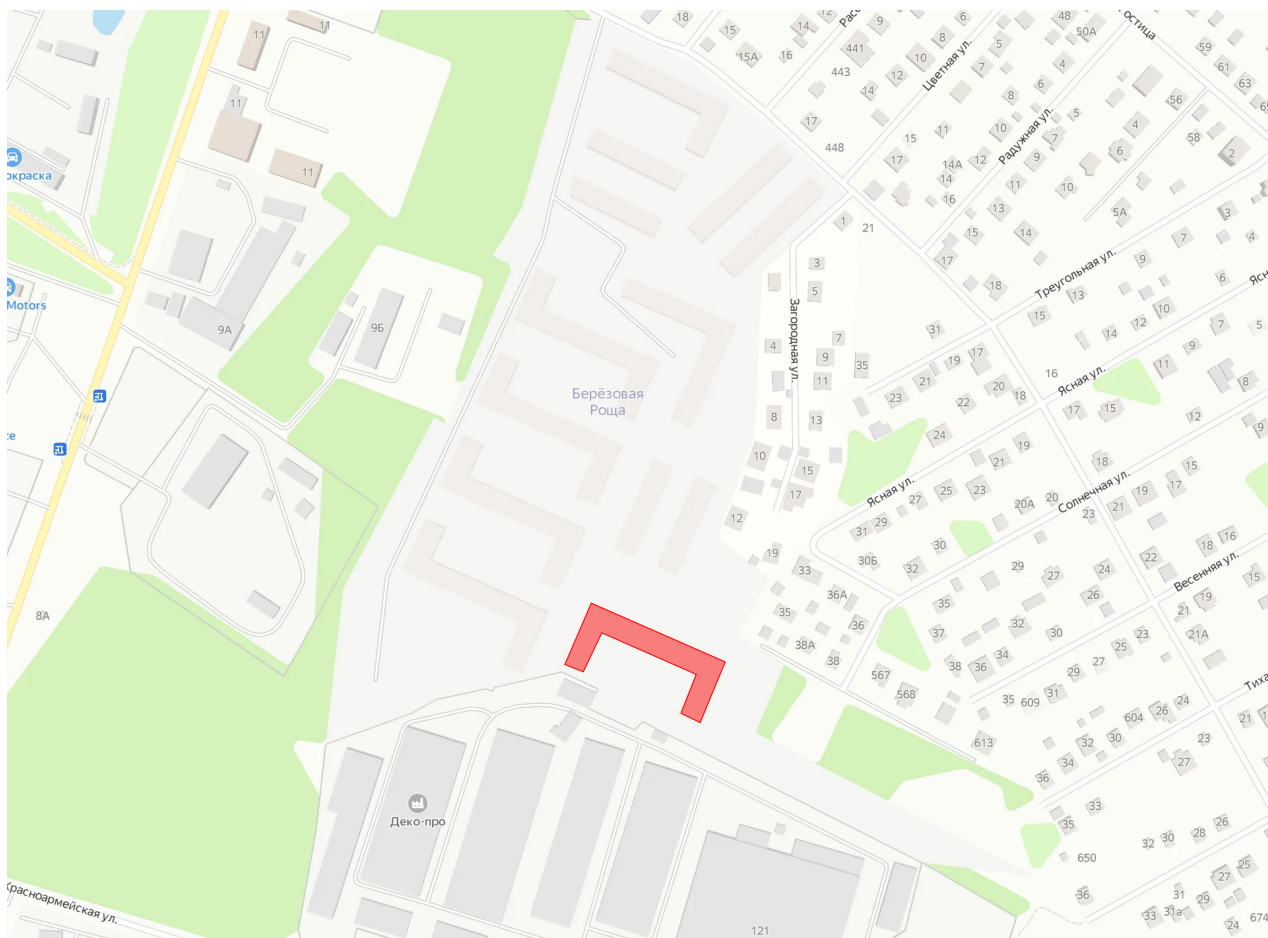

Номер: 14

Студия 23.6 м²

Отсканируйте QR-код и смотрите на сайте жк-березовая-роща-раменское.рф

3 525 146 руб.

В ипотеку от 16 548 руб.

Корпус	11	Этаж	2
Секция	1	Сдача	Сдан

Адрес офиса продаж
Московская обл, г Жуковский, ул
Мясищева, д 1

17.11.2024, 00:20

Не является публичной офертой, цена может быть скорректирована. Информация взята с сайта «жк-березовая-роща-раменское.рф»

На генплане 11

Студия 23.6 м²

Адрес офиса продаж
Московская обл, г Жуковский, ул
Мясищева, д 1