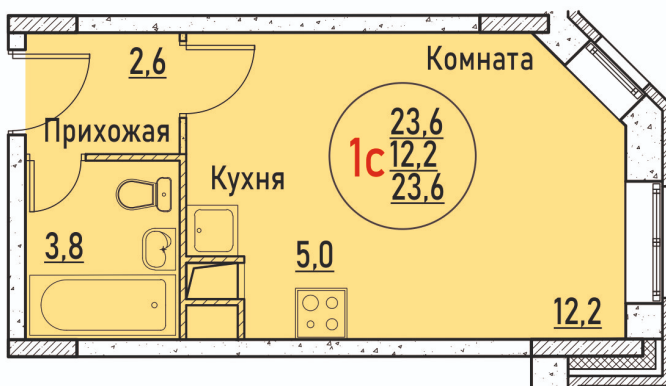

Номер: 14

Студия 23.6 м²

Отсканируйте QR-код и смотрите на сайте жк-березовая-роща-раменское.рф

3 525 146 руб.

В ипотеку от 16 548 руб.

Корпус	11	Этаж	2
Секция	1	Сдача	Сдан

Адрес офиса продаж
Московская обл, г Жуковский, ул
Мясищева, д 1

17.11.2024, 00:20

Не является публичной офертой, цена может быть скорректирована. Информация взята с сайта «жк-березовая-роща-раменское.рф»

На генплане 11

Студия 23.6 м²

Адрес офиса продаж
Московская обл, г Жуковский, ул
Мясищева, д 1