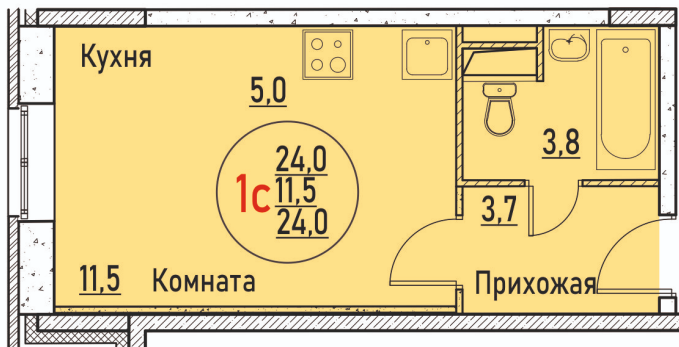

Номер: 20

Студия 24 м²

Отсканируйте QR-код и смотрите на сайте жк-березовая-роща-раменское.рф

3 581 504 руб.

В ипотеку **от 16 812 руб.**

Корпус	11	Этаж	2
Секция	1	Сдача	Сдан

Адрес офиса продаж
Московская обл, г Жуковский, ул
Мясищева, д 1