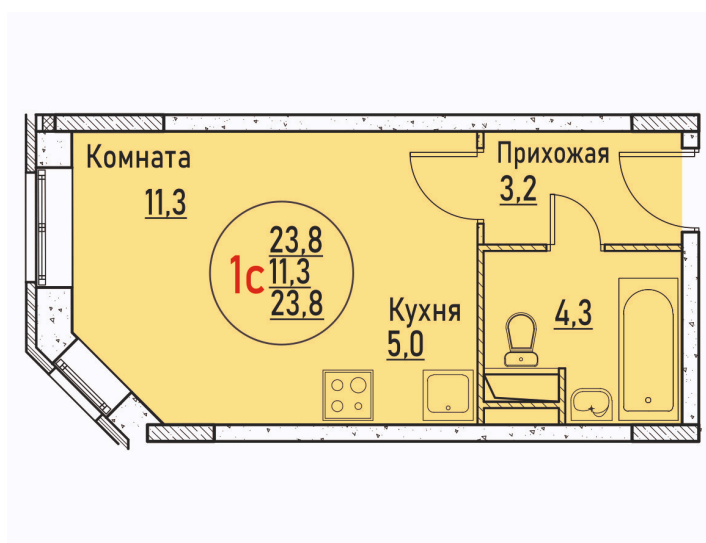

Номер: 76

Студия 23.8 м²

Отсканируйте QR-код и
смотрите на сайте жк-
березовая-роща-
раменское.рф

3 285 051 руб.

В ипотеку от 15 421 руб.

Корпус	10	Этаж	1
Секция	3	Сдача	Сдан

21.04.2026 15:26 (Мск)

Не является публичной офертой, цена может быть скорректирована. Информация взята с сайта «жк-березовая-роща-раменское.рф»

На этаже 1

Студия 23.8 м²

21.04.2026 15:26 (Мск)

Не является публичной офертой, цена может быть скорректирована. Информация взята с сайта «жк-березовая-роща-раменское.рф»

На генплане 10

Студия 23.8 м²

21.04.2026 15:26 (Мск)