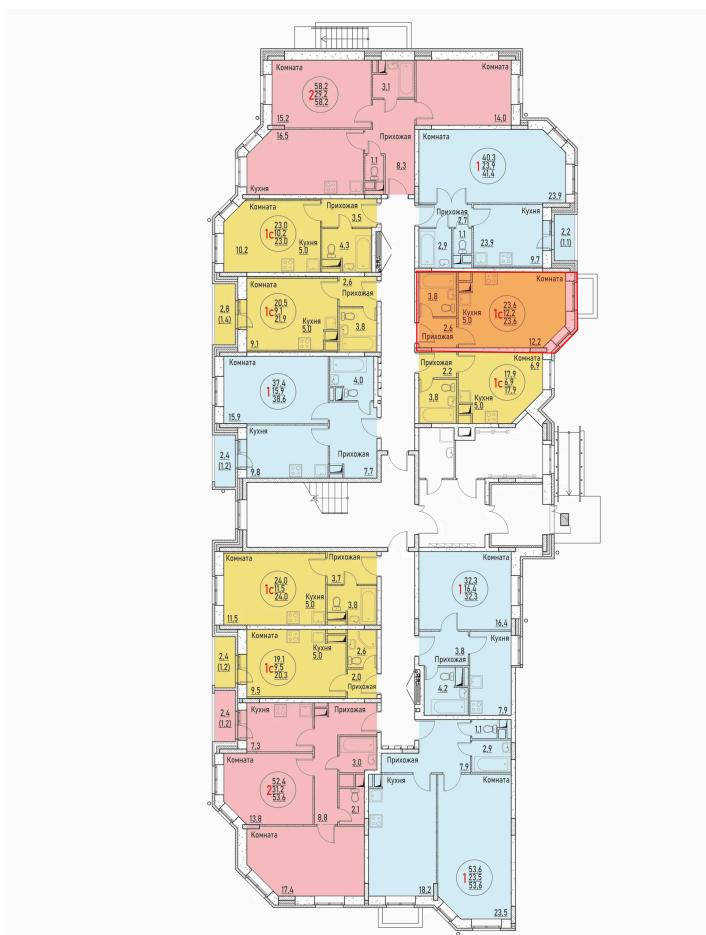

Номер: 11

Студия 23.6 м²

Отсканируйте QR-код и
смотрите на сайте жк-
березовая-роща-
раменское.рф

3 259 126 руб.

В ипотеку от 15 299 руб.

Корпус	10	Этаж	1
Секция	1	Сдача	Сдан

21.04.2026 15:21 (Мск)

Не является публичной офертой, цена может быть скорректирована. Информация взята с сайта «жк-березовая-роща-раменское.рф»

На этаже 1

Студия 23.6 м²

21.04.2026 15:21 (Мск)

Не является публичной офертой, цена может быть скорректирована. Информация взята с сайта «жк-березовая-роща-раменское.рф»

На генплане 10

Студия 23.6 м²

21.04.2026 15:21 (Мск)