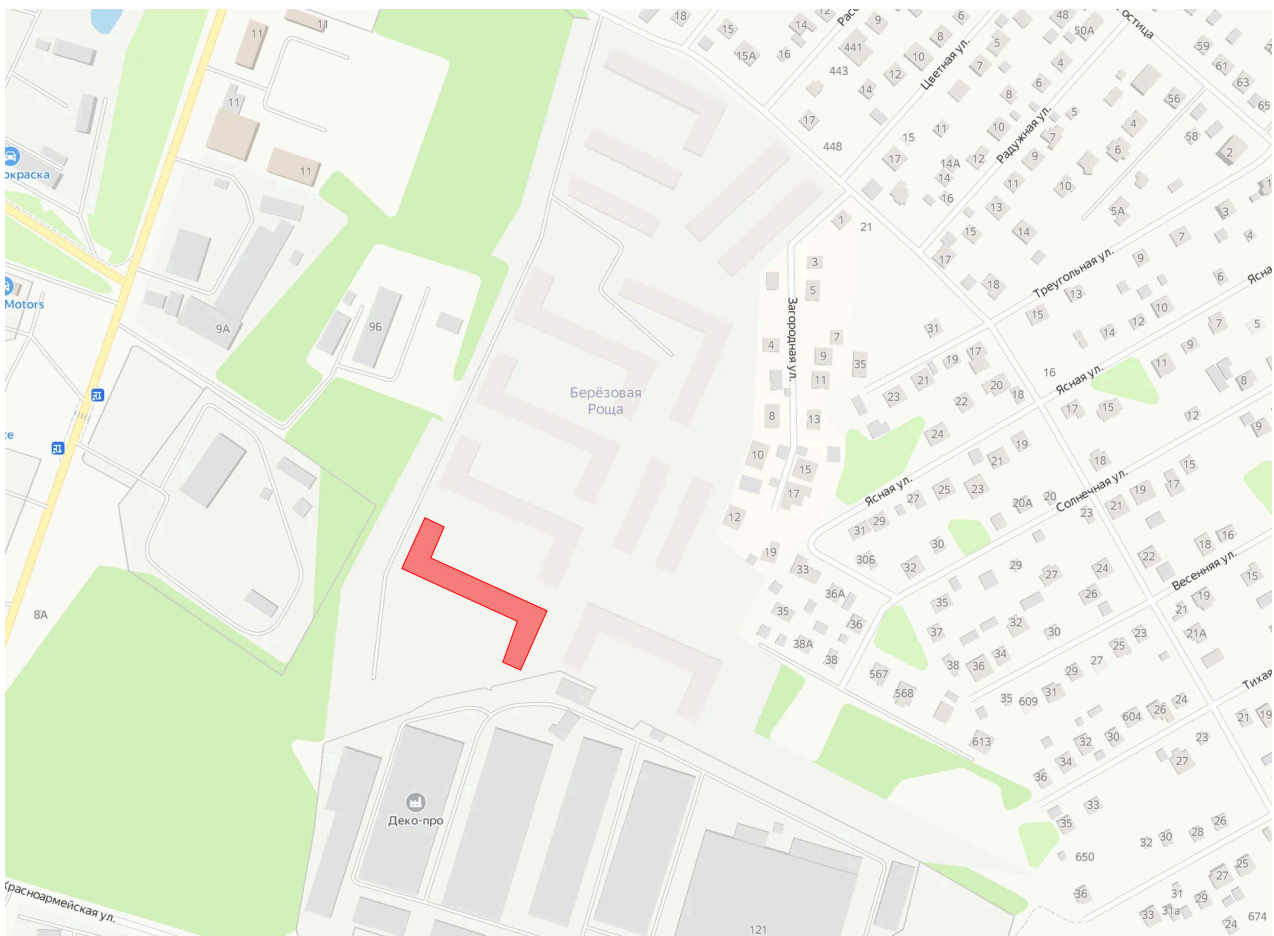

Номер: 11

Студия 23.6 м²

Отсканируйте QR-код и смотрите на сайте жк-березовая-роща-раменское.рф

3 259 126 руб.

В ипотеку от 15 299 руб.

Корпус	10
Секция	1

Этаж	1
Сдача	Сдан

Адрес офиса продаж
Московская обл, г Жуковский, ул
Мясищева, д 1

07.04.2025 22:27 (Мск)

Не является публичной офертой, цена может быть скорректирована. Информация взята с сайта «жк-березовая-роща-раменское.рф»

На этаже 1

Студия 23.6 м²

Адрес офиса продаж

Московская обл, г Жуковский, ул
Мясищева, д 1

07.04.2025 22:27 (Мск)

Не является публичной офертой, цена может
быть скорректирована. Информация взята с
сайта «жк-березовая-роща-раменское.рф»

На генплане 10

Студия 23.6 м²

Адрес офиса продаж
Московская обл, г Жуковский, ул
Мясищева, д 1