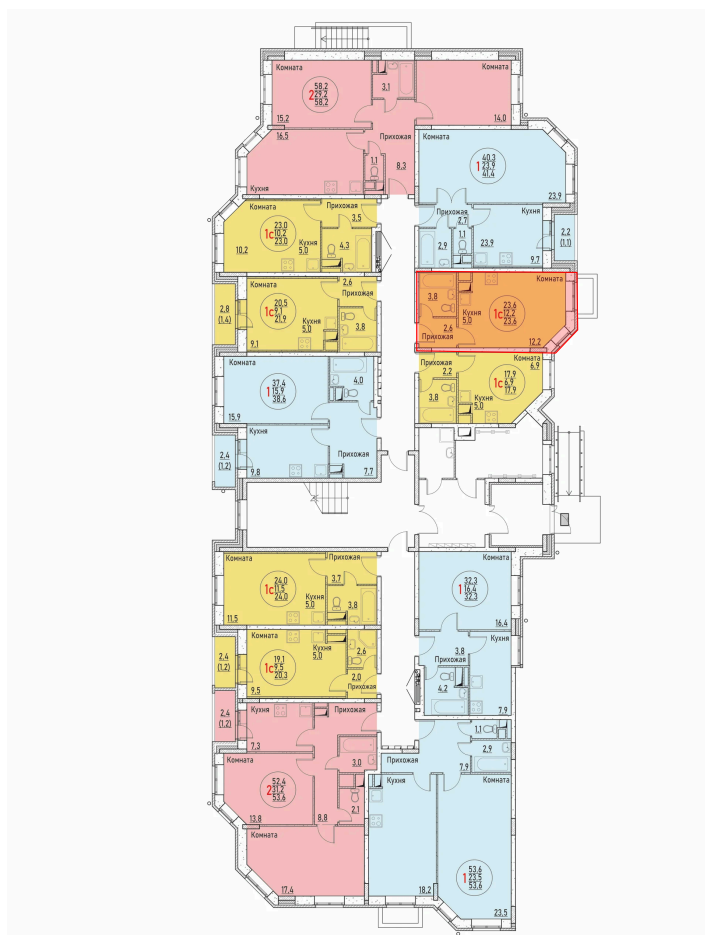

Номер: 11

Студия 23.6 м²

Отсканируйте QR-код и смотрите на сайте жк-березовая-роща-раменское.рф

3 259 126 руб.

В ипотеку от 15 299 руб.

Корпус	10
Секция	1

Этаж	1
Сдача	Сдан

Адрес офиса продаж
Московская обл, г Жуковский, ул
Мясищева, д 1

07.04.2025 22:27 (Мск)

Не является публичной офертой, цена может быть скорректирована. Информация взята с сайта «жк-березовая-роща-раменское.рф»

На этаже 1

Студия 23.6 м²

Адрес офиса продаж

Московская обл, г Жуковский, ул
Мясищева, д 1

07.04.2025 22:27 (Мск)

Не является публичной офертой, цена может
быть скорректирована. Информация взята с
сайта «жк-березовая-роща-раменское.рф»

На генплане 10

Студия 23.6 м²

Адрес офиса продаж
Московская обл, г Жуковский, ул
Мясищева, д 1