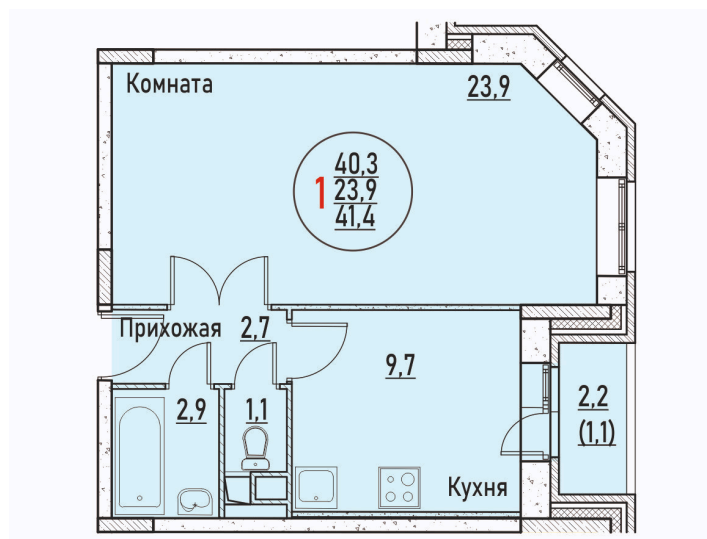

Номер: 22

1 КОМНАТНАЯ 41.4 м²

Отсканируйте QR-код
и смотрите на сайте
жк-березовая-роща-
раменское.рф

5 502 802 руб.

В ипотеку от 25 831 руб.

Корпус	10	Этаж	2
Секция	1	Сдача	Сдан

Адрес офиса продаж
Московская обл, г Жуковский, ул
Мясищева, д 1

08.04.2025 02:01 (Мск)

Не является публичной офертой, цена может быть скорректирована. Информация взята с сайта «жк-березовая-роща-раменское.рф»

На этаже 2

1 КОМНАТНАЯ 41.4 м²

Адрес офиса продаж

Московская обл, г Жуковский, ул
Мясищева, д 1

08.04.2025 02:01 (Мск)

Не является публичной офертой, цена может быть скорректирована. Информация взята с сайта «жк-березовая-роща-раменское.рф»

На генплане 10

1 комнатная 41.4 м²

Адрес офиса продаж
Московская обл, г Жуковский, ул
Мясищева, д 1