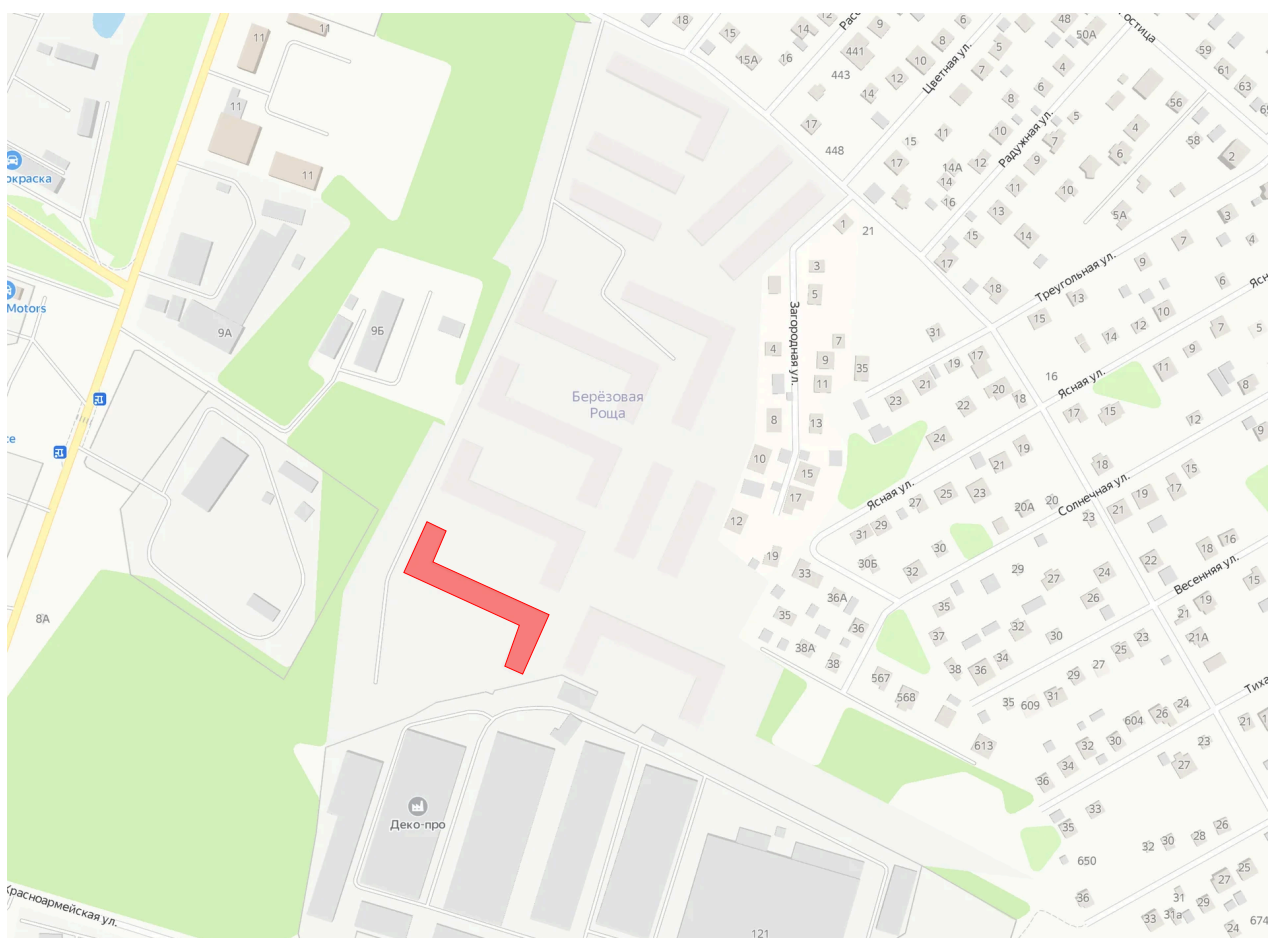

На генплане 10

1 комнатная 41.4 м²

Адрес офиса продаж
Московская обл, г Жуковский, ул
Мясищева, д 1

08.04.2025 02:01 (Мск)

Не является публичной офертой, цена может быть скорректирована. Информация взята с сайта «жк-березовая-роща-раменское.рф»