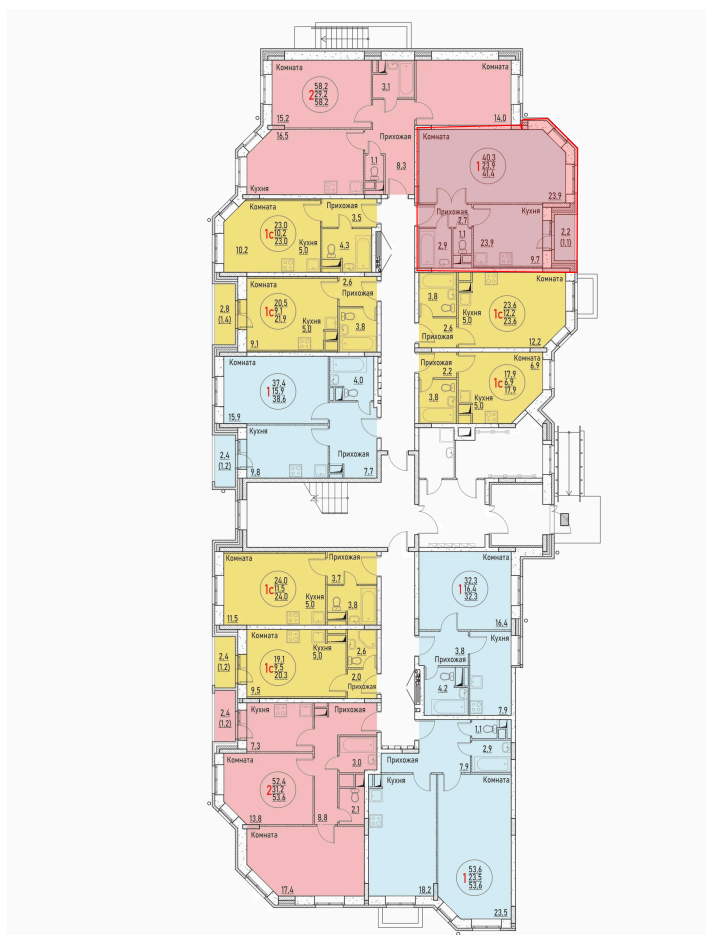

Номер: 22

1 КОМНАТНАЯ 41.4 м²

Отсканируйте QR-код
и смотрите на сайте
жк-березовая-роща-
раменское.рф

5 502 802 руб.

В ипотеку от 25 831 руб.

Корпус	10	Этаж	2
Секция	1	Сдача	Сдан

Адрес офиса продаж
Московская обл, г Жуковский, ул
Мясищева, д 1

08.04.2025 02:01 (Мск)

Не является публичной офертой, цена может быть скорректирована. Информация взята с сайта «жк-березовая-роща-раменское.рф»

На этаже 2

1 КОМНАТНАЯ 41.4 м²

Адрес офиса продаж

Московская обл, г Жуковский, ул
Мясищева, д 1

08.04.2025 02:01 (Мск)

Не является публичной офертой, цена может быть скорректирована. Информация взята с сайта «жк-березовая-роща-раменское.рф»

На генплане 10

1 комнатная 41.4 м²

Адрес офиса продаж
Московская обл, г Жуковский, ул
Мясищева, д 1