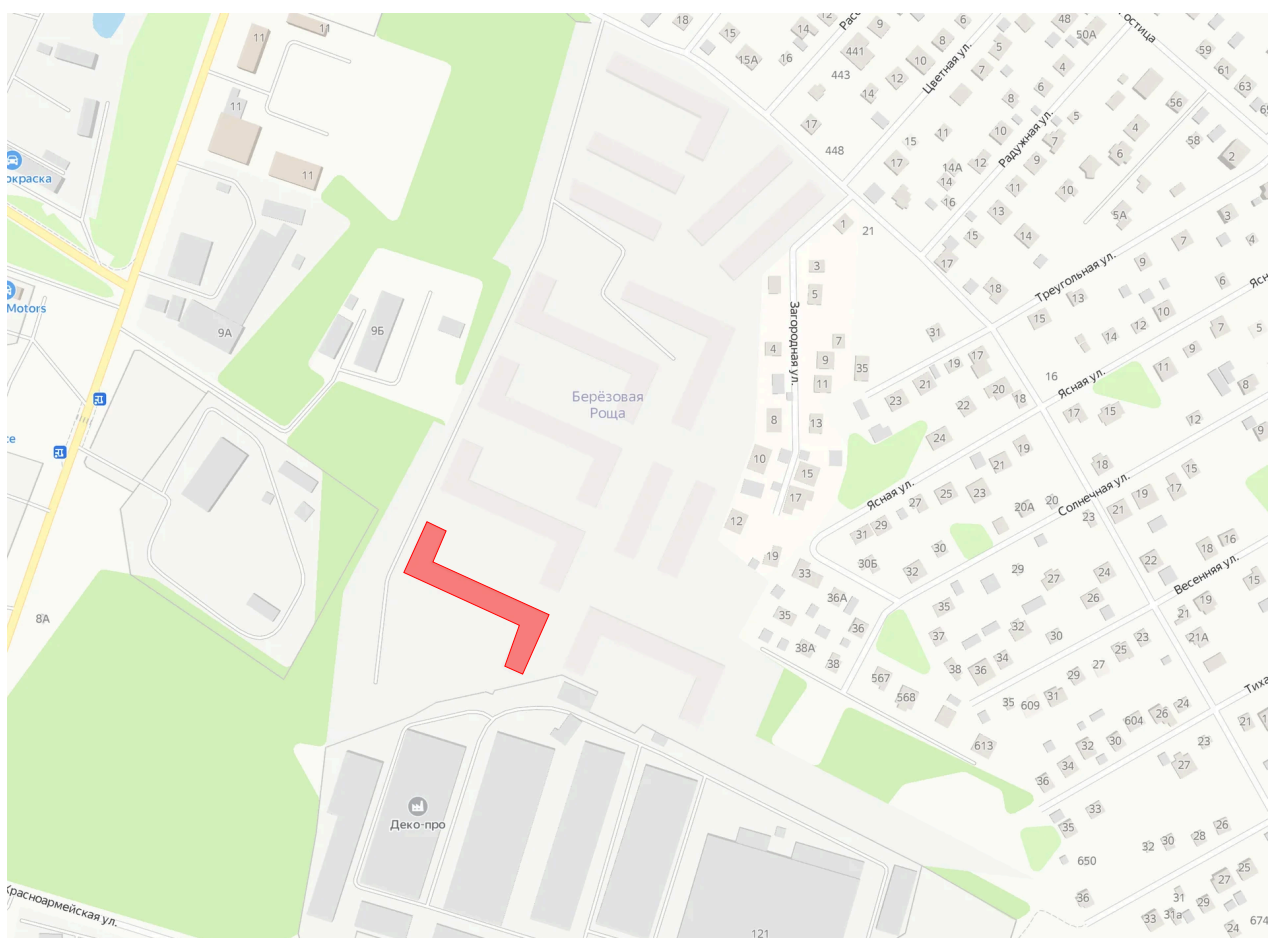

Номер: 89

Студия 24.7 м²

Отсканируйте QR-код и смотрите на сайте жк-березовая-роща-раменское.рф

3 680 131 руб.

В ипотеку от 17 275 руб.

Корпус	10
Секция	3

Этаж	2
Сдача	Сдан

Адрес офиса продаж
Московская обл, г Жуковский, ул
Мясищева, д 1

14.04.2025 04:27 (Мск)

Не является публичной офертой, цена может быть скорректирована. Информация взята с сайта «жк-березовая-роща-раменское.рф»

На этаже 2

Студия 24.7 м²

Адрес офиса продаж

Московская обл, г Жуковский, ул
Мясищева, д 1

14.04.2025 04:27 (Мск)

Не является публичной офертой, цена может
быть скорректирована. Информация взята с
сайта «жк-березовая-роща-раменское.рф»

На генплане 10

Студия 24.7 м²

Адрес офиса продаж
Московская обл, г Жуковский, ул
Мясищева, д 1