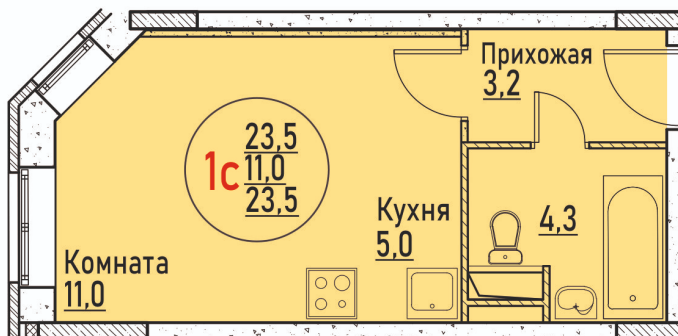

Номер: 23

Студия 23.6 м²

Отсканируйте QR-код и смотрите на сайте жк-березовая-роща-раменское.рф

3 525 146 руб.

В ипотеку **от 16 548 руб.**

Корпус	10
Секция	1

Этаж	2
Сдача	Сдан

Адрес офиса продаж
Московская обл, г Жуковский, ул
Мясищева, д 1

16.11.2024, 23:19

Не является публичной офертой, цена может быть скорректирована. Информация взята с сайта «жк-березовая-роща-раменское.рф»

На этаже 2

Студия 23.6 м²

Адрес офиса продаж

Московская обл, г Жуковский, ул
Мясищева, д 1