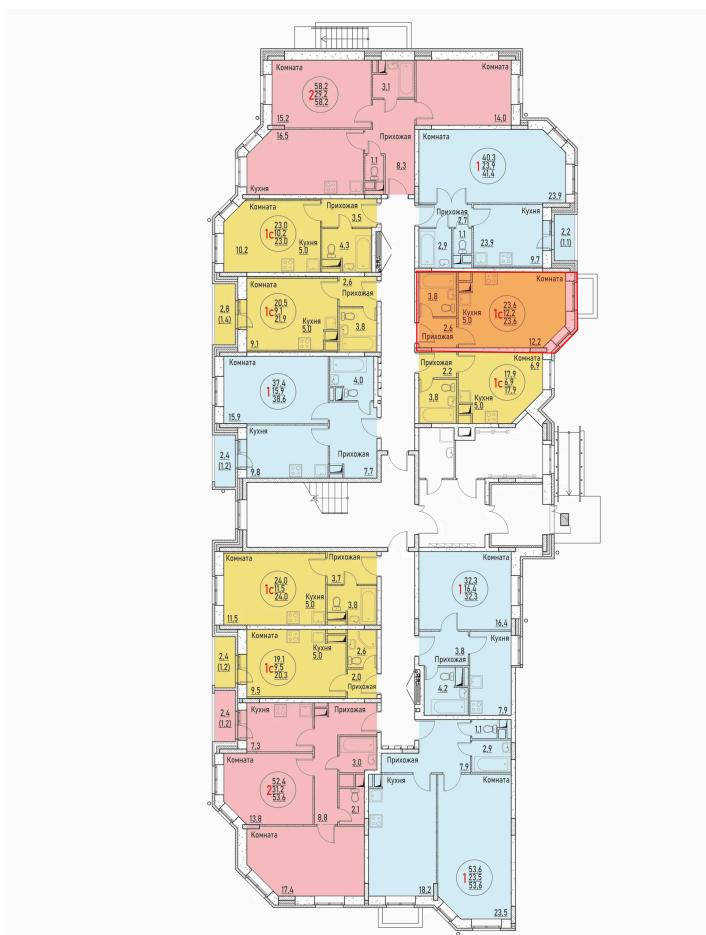

Номер: 23

Студия 23.6 м²

Отсканируйте QR-код и
смотрите на сайте жк-
березовая-роща-
раменское.рф

3 525 146 руб.

В ипотеку от 16 548 руб.

Корпус	10	Этаж	2
Секция	1	Сдача	Сдан

21.04.2026 14:07 (Мск)

Не является публичной офертой, цена может быть скорректирована. Информация взята с сайта «жк-березовая-роща-раменское.рф»

На этаже 2

Студия 23.6 м²

21.04.2026 14:07 (Мск)

Не является публичной офертой, цена может быть скорректирована. Информация взята с сайта «жк-березовая-роща-раменское.рф»

На генплане 10

Студия 23.6 м²

21.04.2026 14:07 (Мск)