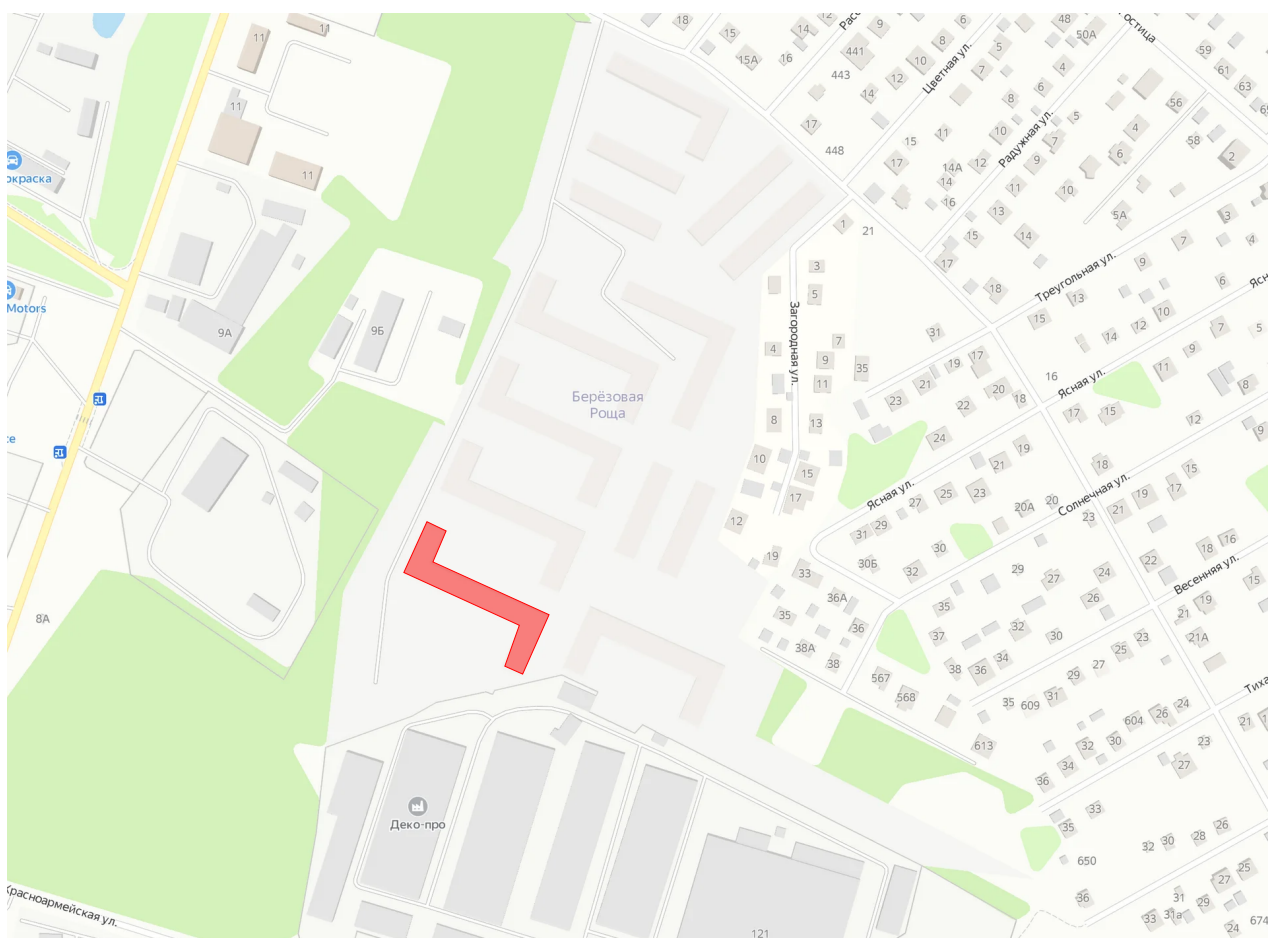

На генплане 10

Студия 23.6 м²

Адрес офиса продаж
Московская обл, г Жуковский, ул
Мясищева, д 1

16.11.2024, 23:19

Не является публичной офертой, цена может
быть скорректирована. Информация взята с
сайта «жк-березовая-роща-раменское.рф»