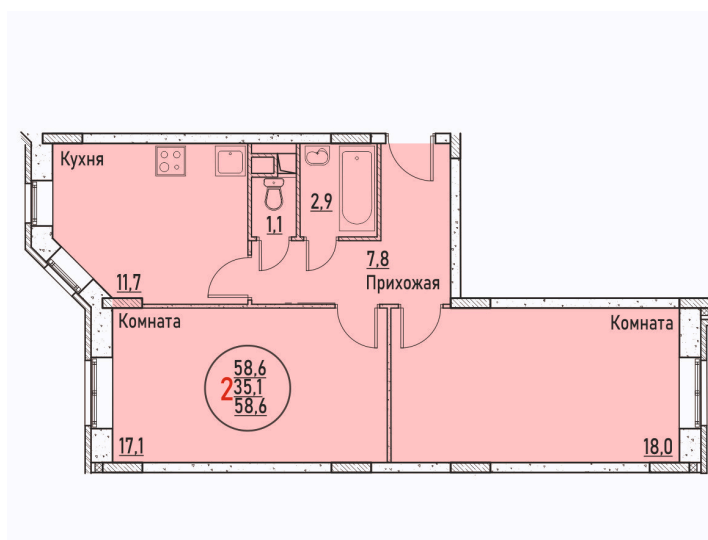

Номер: 39

2 КОМНАТНАЯ 58.6 м²

Отсканируйте QR-код и смотрите на сайте жк-березовая-роща-раменское.рф

6 465 512 руб.

В ипотеку **от 30 350 руб.**

Корпус	11	Этаж	1
Секция	2	Сдача	Сдан

Адрес офиса продаж
Московская обл, г Жуковский, ул
Мясищева, д 1

08.04.2025 02:29 (Мск)

Не является публичной офертой, цена может быть скорректирована. Информация взята с сайта «жк-березовая-роща-раменское.рф»

На генплане 11

2 КОМНАТНАЯ 58.6 м²

Адрес офиса продаж
Московская обл, г Жуковский, ул
Мясищева, д 1