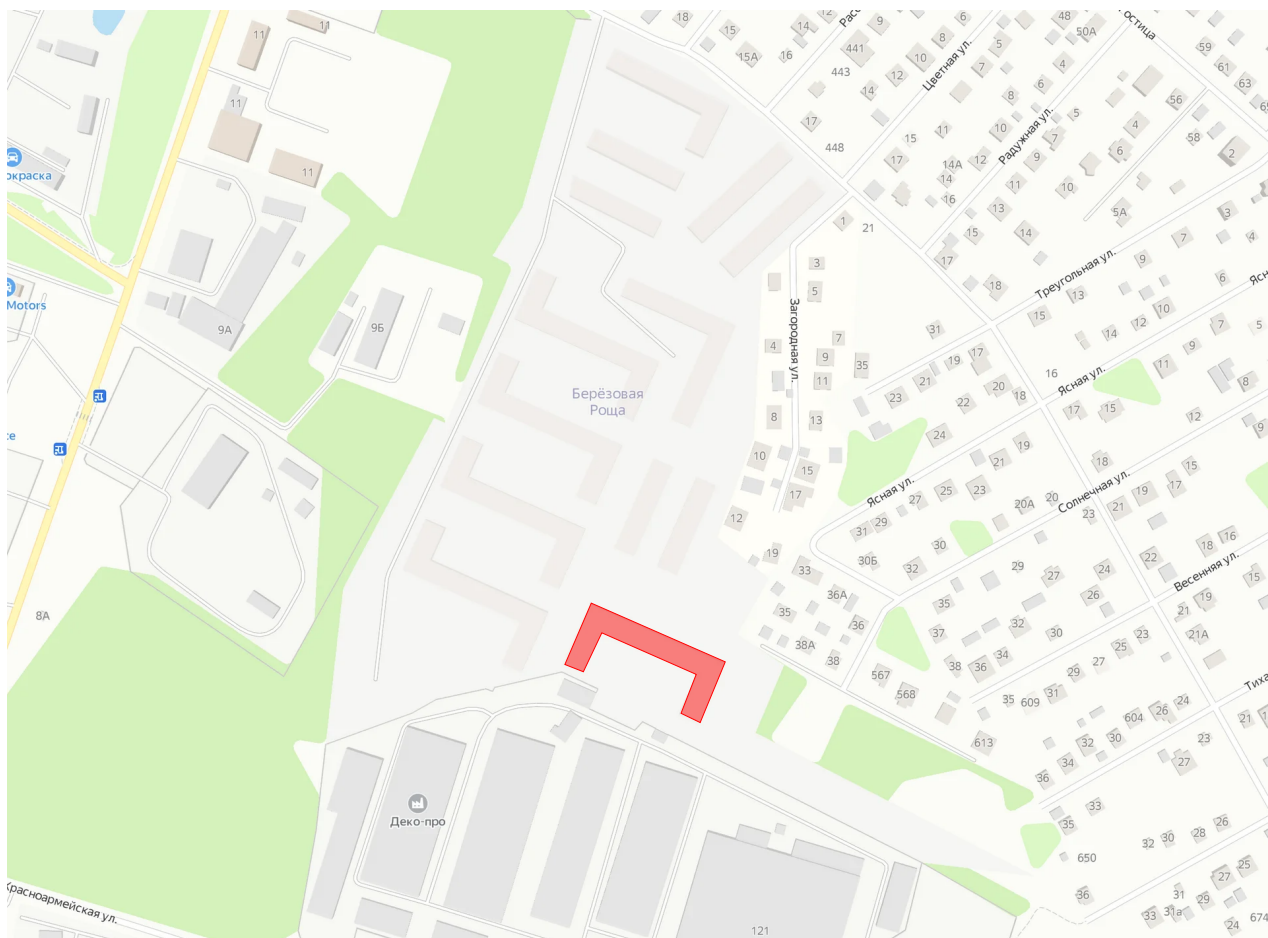

Номер: 116

Студия 23 м²

Отсканируйте QR-код и смотрите на сайте жк-березовая-роща-раменское.рф

3 181 352 руб.

В ипотеку от 14 934 руб.

Корпус	11	Этаж	1
Секция	4	Сдача	Сдан

Адрес офиса продаж
Московская обл, г Жуковский, ул
Мясищева, д 1

16.11.2024, 23:44

Не является публичной офертой, цена может быть скорректирована. Информация взята с сайта «жк-березовая-роща-раменское.рф»

На генплане 11

Студия 23 м²

Адрес офиса продаж
Московская обл, г Жуковский, ул
Мясищева, д 1