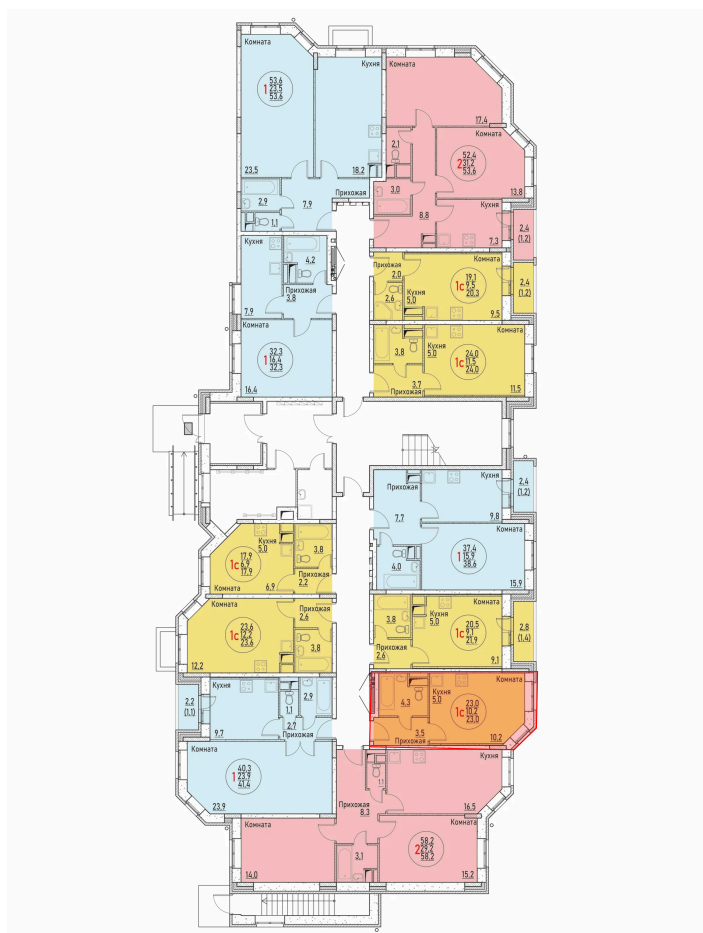

Номер: 140

Студия 23 м²

Отсканируйте QR-код и
смотрите на сайте жк-
березовая-роща-
раменское.рф

3 375 794 руб.

В ипотеку от 15 847 руб.

Корпус	10	Этаж	3
Секция	4	Сдача	Сдан

21.04.2026 14:10 (Мск)

Не является публичной офертой, цена может быть скорректирована. Информация взята с сайта «жк-березовая-роща-раменское.рф»

На этаже 3

Студия 23 м²

21.04.2026 14:10 (Мск)

Не является публичной офертой, цена может быть скорректирована. Информация взята с сайта «жк-березовая-роща-раменское.рф»

На генплане 10

Студия 23 м²

21.04.2026 14:10 (Мск)