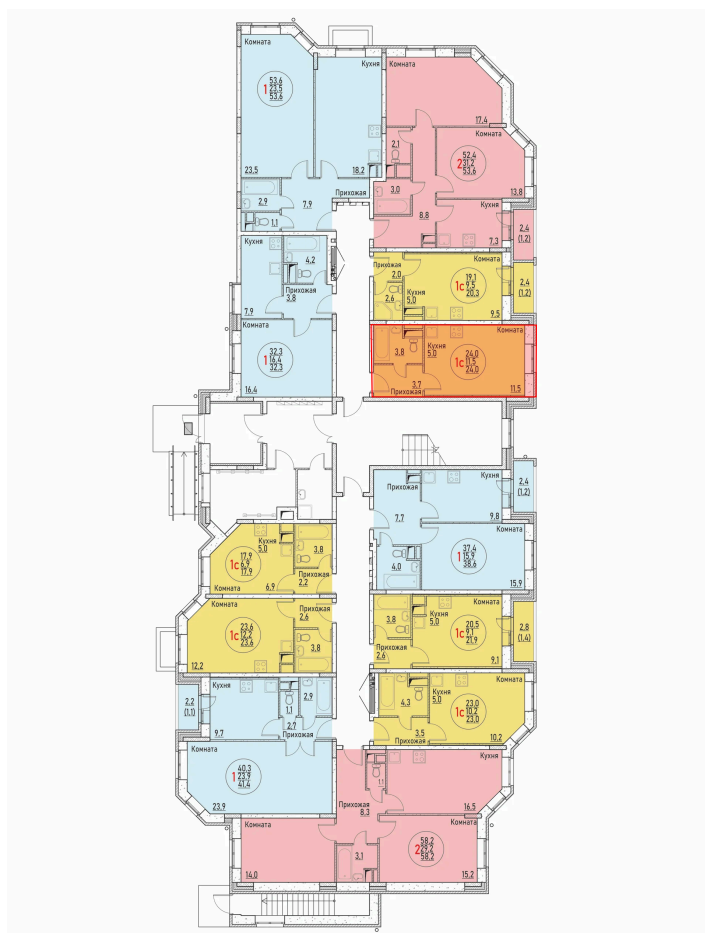

# Студия 24 м<sup>2</sup>

Отсканируйте QR-код и  
смотрите на сайте жк-  
березовая-роща-  
раменское.рф

3 513 872 руб.

В ипотеку от 16 495 руб.

Корпус	10	Этаж	3
Секция	4	Сдача	Сдан

21.04.2026 15:20 (Мск)

Не является публичной офертой, цена может быть скорректирована. Информация взята с сайта «жк-березовая-роща-раменское.рф»

# На этаже 3

Студия 24 м<sup>2</sup>

21.04.2026 15:20 (Мск)

Не является публичной офертой, цена может быть скорректирована. Информация взята с сайта «жк-березовая-роща-раменское.рф»

На генплане 10

Студия 24 м<sup>2</sup>