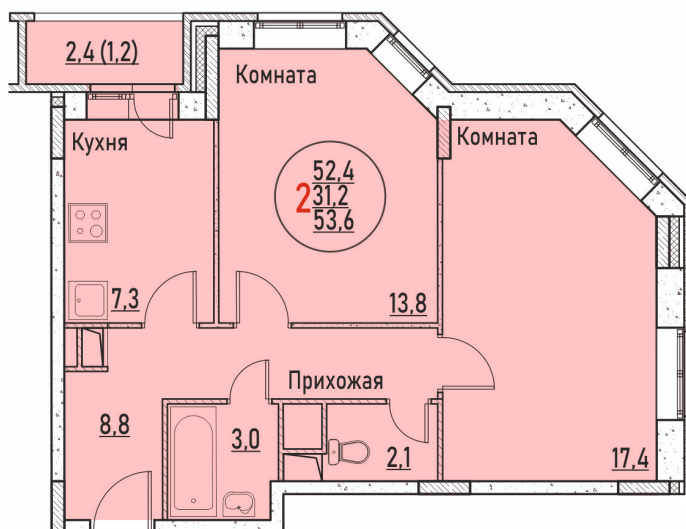

Номер: 22

2 КОМНАТНАЯ 53.6 м²

Отсканируйте QR-код и смотрите на сайте жк-березовая-роща-раменское.рф

6 429 231 руб.

В ипотеку от 30 179 руб.

Корпус	11	Этаж	2
Секция	1	Сдача	Сдан

Адрес офиса продаж
Московская обл, г Жуковский, ул
Мясищева, д 1

17.11.2024, 00:52

Не является публичной офертой, цена может быть скорректирована. Информация взята с сайта «жк-березовая-роща-раменское.рф»

На генплане 11

2 КОМНАТНАЯ 53.6 м²

Адрес офиса продаж
Московская обл, г Жуковский, ул
Мясищева, д 1