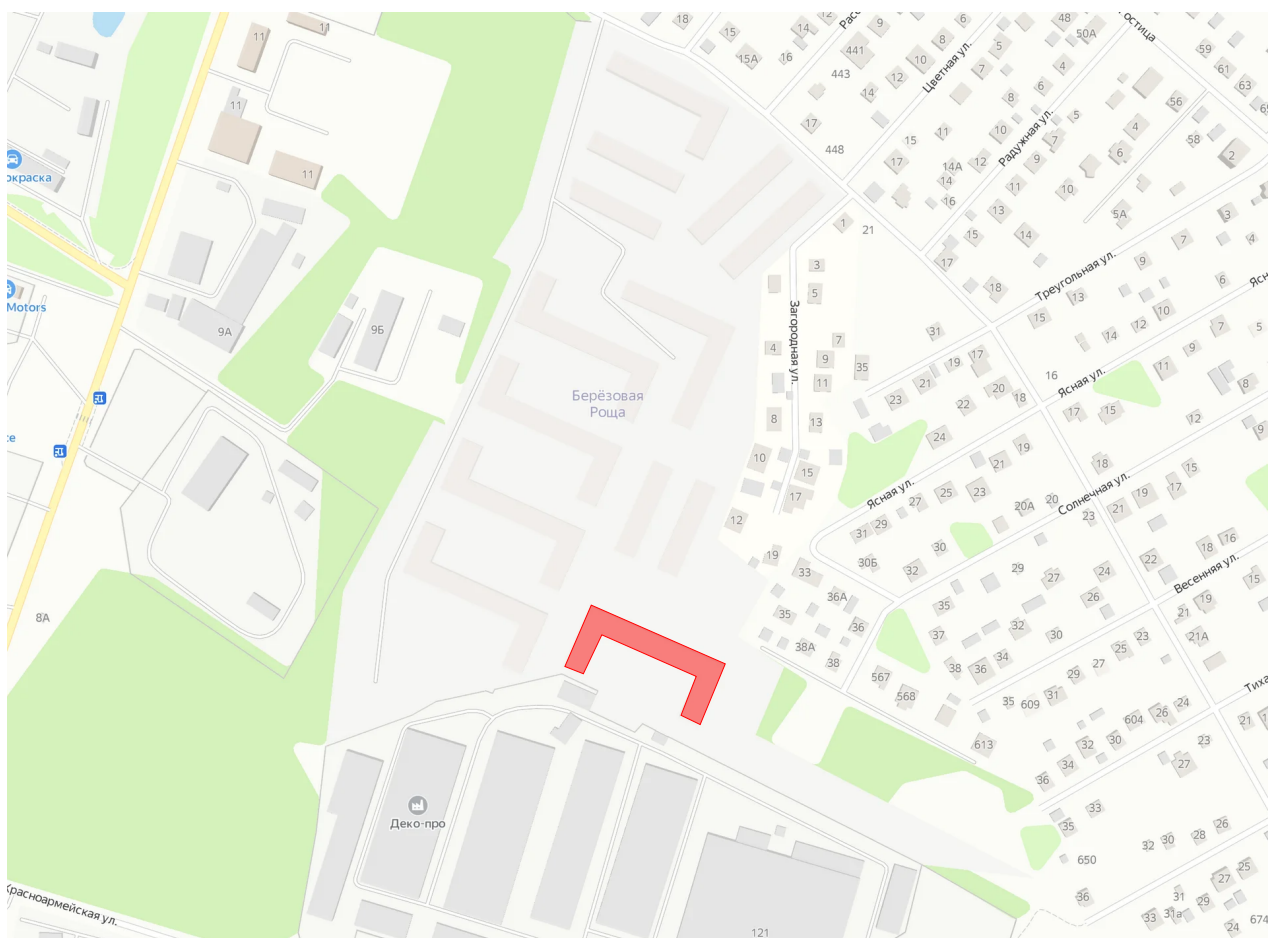

Номер: 22

2 КОМНАТНАЯ 53.6 м²

Отсканируйте QR-код и смотрите на сайте жк-березовая-роща-раменское.рф

6 429 231 руб.

В ипотеку от 30 179 руб.

Корпус	11	Этаж	2
Секция	1	Сдача	Сдан

Адрес офиса продаж
Московская обл, г Жуковский, ул
Мясищева, д 1

17.11.2024, 00:52

Не является публичной офертой, цена может быть скорректирована. Информация взята с сайта «жк-березовая-роща-раменское.рф»

На генплане 11

2 КОМНАТНАЯ 53.6 м²

Адрес офиса продаж
Московская обл, г Жуковский, ул
Мясищева, д 1