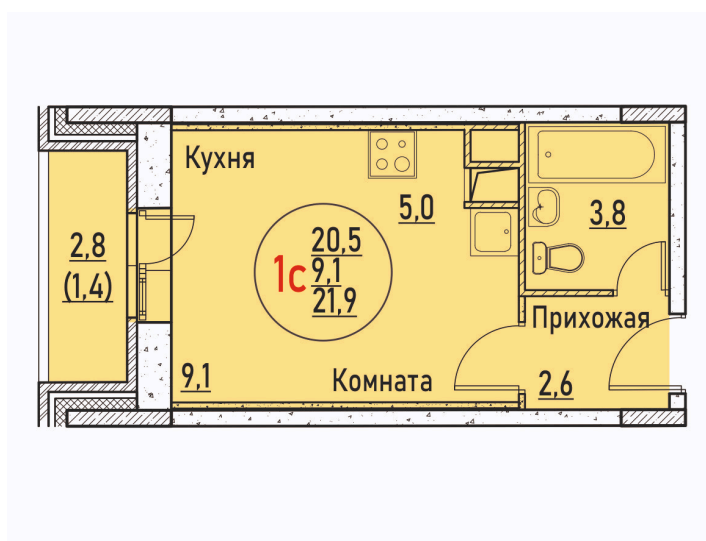

Номер: 18

Студия 21.9 м²

Отсканируйте QR-код и
смотрите на сайте жк-
березовая-роща-
раменское.рф

3 285 622 руб.

В ипотеку от 15 423 руб.

Корпус	11	Этаж	2
Секция	1	Сдача	Сдан

05.06.2026 19:04 (Мск)

Не является публичной офертой, цена может быть скорректирована.
Информация взята с сайта «жк-березовая-роща-раменское.рф».

На генплане 11

Студия 21.9 м²

05.06.2026 19:04 (Мск)

Не является публичной офертой, цена может быть скорректирована.
Информация взята с сайта «жк-березовая-роща-раменское.рф».