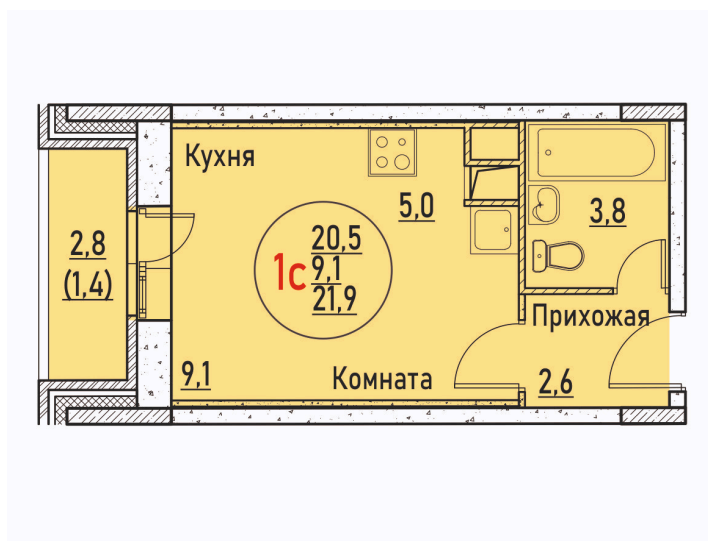

Номер: 18

Студия 21.9 м²

Отсканируйте QR-код и
смотрите на сайте жк-
березовая-роща-
раменское.рф

3 285 622 руб.

В ипотеку от 15 423 руб.

Корпус	11	Этаж	2
Секция	1	Сдача	Сдан

21.04.2026 15:30 (Мск)

Не является публичной офертой, цена может быть скорректирована. Информация взята с сайта «жк-березовая-роща-раменское.рф»

На генплане 11

Студия 21.9 м²

21.04.2026 15:30 (Мск)

Не является публичной офертой, цена может быть скорректирована. Информация взята с сайта «жк-березовая-роща-раменское.рф»