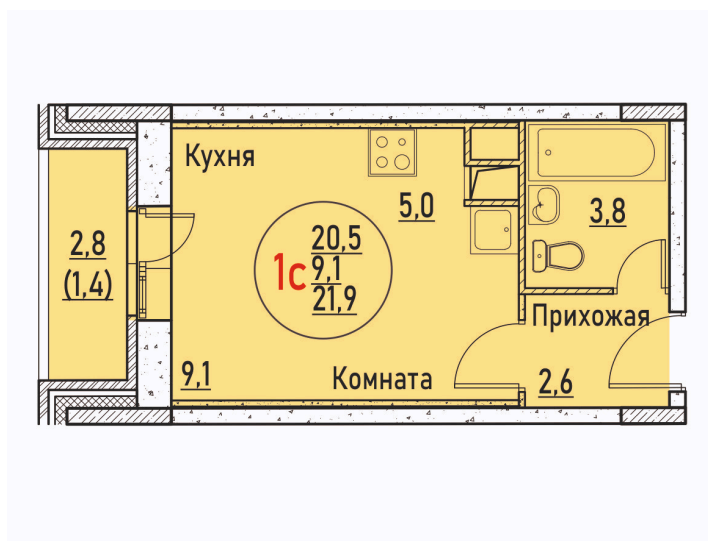

Номер: 18

Студия 21.9 м²

Отсканируйте QR-код и
смотрите на сайте жк-
березовая-роща-
раменское.рф

3 285 622 руб.

В ипотеку от 15 423 руб.

Корпус	11	Этаж	2
Секция	1	Сдача	Сдан

05.06.2026 18:56 (Мск)

Не является публичной офертой, цена может быть скорректирована.
Информация взята с сайта «жк-березовая-роща-раменское.рф».

На генплане 11

Студия 21.9 м²

05.06.2026 18:56 (Мск)

Не является публичной офертой, цена может быть скорректирована.
Информация взята с сайта «жк-березовая-роща-раменское.рф».