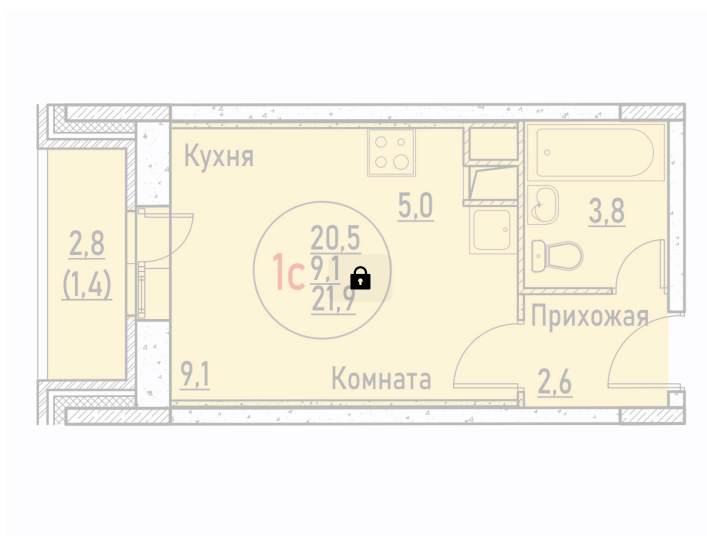

Номер: 139

Студия 21.9 м²

Отсканируйте QR-код и
смотрите на сайте жк-
березовая-роща-
раменское.рф

3 223 908 руб.

В ипотеку от 15 134 руб.

Корпус	11	Этаж	3
Секция	4	Сдача	Сдан

05.06.2026 19:02 (Мск)

Не является публичной офертой, цена может быть скорректирована.
Информация взята с сайта «жк-березовая-роща-раменское.рф».

На генплане 11

Студия 21.9 м²

05.06.2026 19:02 (Мск)

Не является публичной офертой, цена может быть скорректирована.
Информация взята с сайта «жк-березовая-роща-раменское.рф».