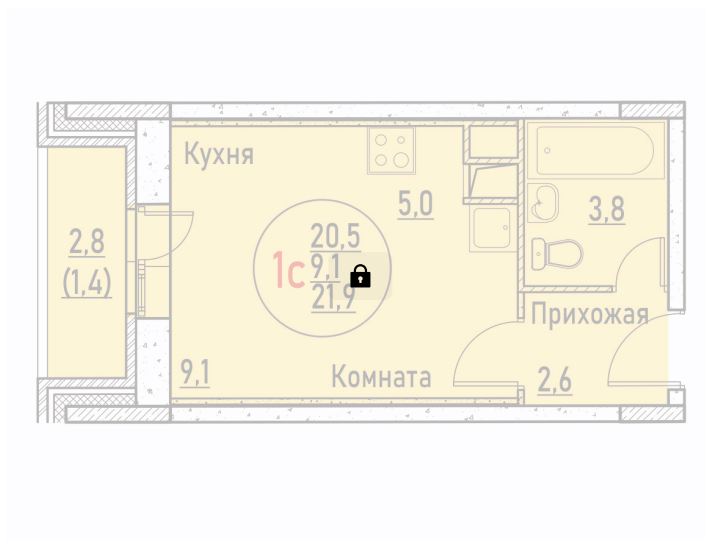

# Студия 21.9 м<sup>2</sup>

Отсканируйте QR-код и  
смотрите на сайте жк-  
березовая-роща-  
раменское.рф

3 223 908 руб.

В ипотеку от 15 134 руб.

|        |    |       |      |
|--------|----|-------|------|
| Корпус | 11 | Этаж  | 3    |
| Секция | 4  | Сдача | Сдан |