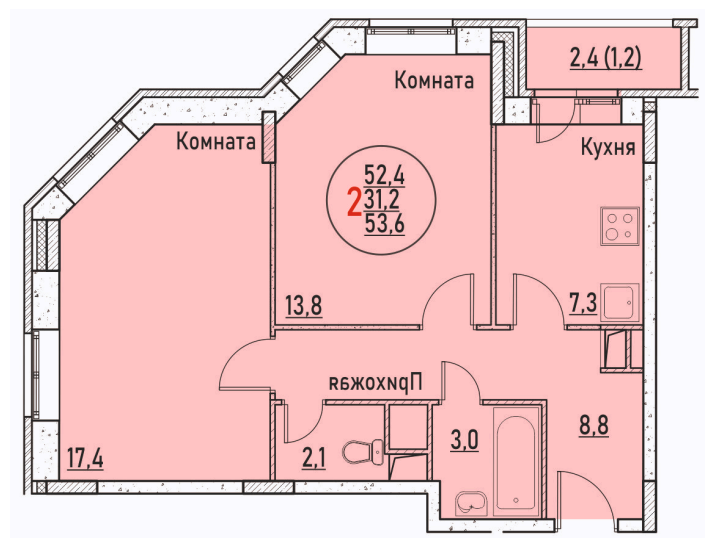

Номер: 110

1 КОМНАТНАЯ 53.6 м²

Отсканируйте QR-код и смотрите на сайте жк-березовая-роща-раменское.рф

6 200 413 руб.

В ипотеку от 29 105 руб.

Корпус	10	Этаж	1
Секция	4	Сдача	Сдан

Адрес офиса продаж
Московская обл, г Жуковский, ул
Мясищева, д 1

08.04.2025 13:50 (Мск)

Не является публичной офертой, цена может быть скорректирована. Информация взята с сайта «жк-березовая-роща-раменское.рф»

На этаже 1

1 КОМНАТНАЯ 53.6 м²

Адрес офиса продаж

Московская обл, г Жуковский, ул
Мясищева, д 1

08.04.2025 13:50 (Мск)

Не является публичной офертой, цена может
быть скорректирована. Информация взята с
сайта «жк-березовая-роща-раменское.рф»

На генплане 10

1 КОМНАТНАЯ 53.6 м²

Адрес офиса продаж
Московская обл, г Жуковский, ул
Мясищева, д 1